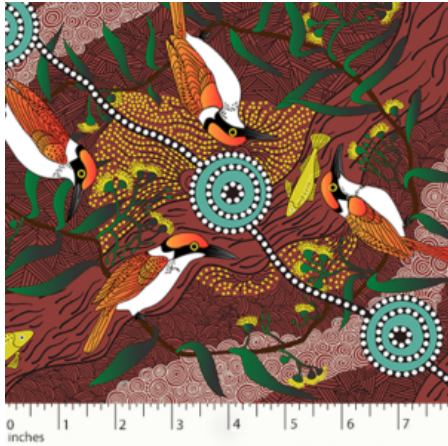

STOFF EISVOGEL

KINGFISHER CAMP RIVER RED

Herkunft	Australien
Material	Baumwolle
Flächengewicht	130 g/m ²
Breite	110 cm

Artikelnummer: AS110

Preis: 10,49 € / ½ lfm

ANBIETERKENNZEICHNUNG

Ubuntu World UG (haftungsbeschränkt)
Ringstr. 11
65451 Kelsterbach
Deutschland