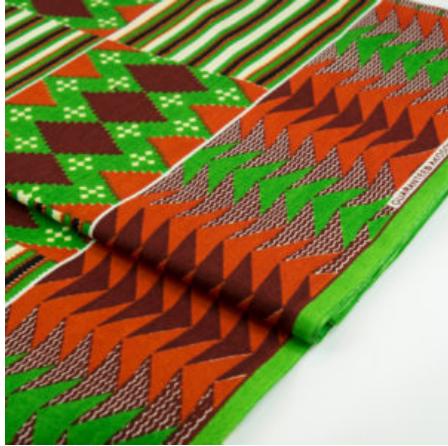

KENTE GRÜN ORANGE

KENTE - LAMINA

Herkunft	Afrika, Ghana
Breite	117 cm
Flächengewicht	138 g/m ²
Material	Baumwolle

Artikelnummer: GHKT106

Preis: 8,95 € / ½ lfm

ANBIETERKENNZEICHNUNG

Ubuntu World UG (haftungsbeschränkt)
Ringstr. 11
65451 Kelsterbach
Deutschland