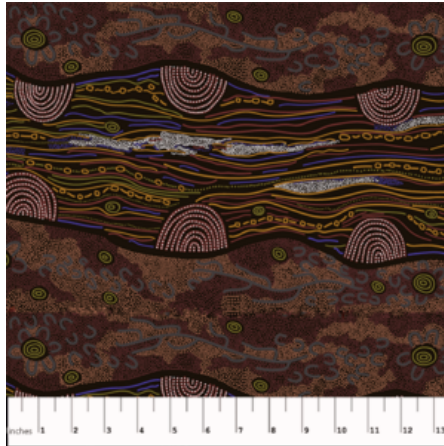

SANDY CREEK

SANDY CREEK PURPLE

Herkunft Australien
Material Baumwolle
Flächengewicht 130 g/m²
Breite 110 cm

Artikelnummer: AS125

Preis: 10,49 € / ½ lfm

SANDY CREEK RED

Herkunft Australien
Material Baumwolle
Flächengewicht 130 g/m²
Breite 110 cm