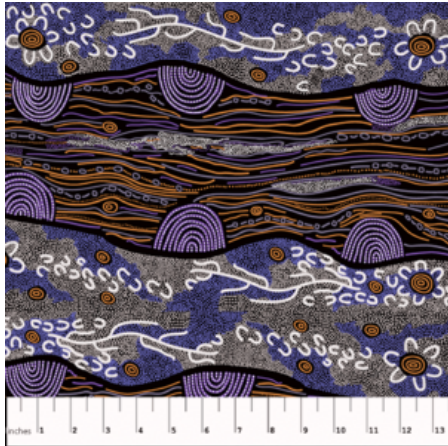

SANDY CREEK

SANDY CREEK PURPLE

Herkunft Australien
Material Baumwolle
Flächengewicht 130 g/m²
Breite 110 cm

Artikelnummer: AS125

Preis: 10,49 € / ½ lfm

SANDY CREEK RED

Herkunft Australien
Material Baumwolle
Flächengewicht 130 g/m²
Breite 110 cm