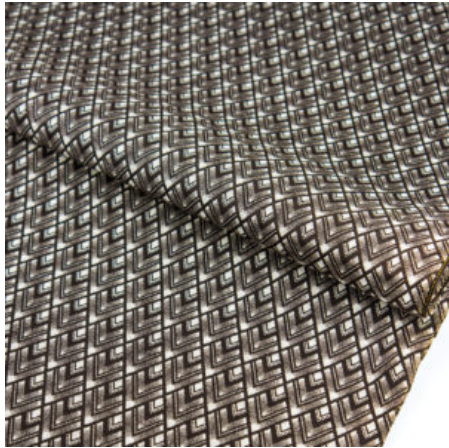

BRAUNER BAUMWOLLSTOFF KARRIERT

SHWESHWE - BROWN PYRAMIDS

| | |
|----------------|----------------------|
| Herkunft | Afrika, Südafrika |
| Flächengewicht | 170 g/m ² |
| Breite | 89-90 cm |
| Material | Baumwolle |