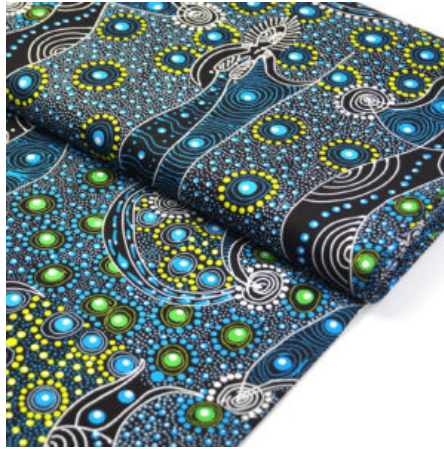

DANCING SPIRIT PEOPLE BLUE

Herkunft Australien
Material Baumwolle
Flächengewicht 130 g/m²
Breite 110 cm

Artikelnummer: AS07

Preis: 10,99 € / ½ lfm