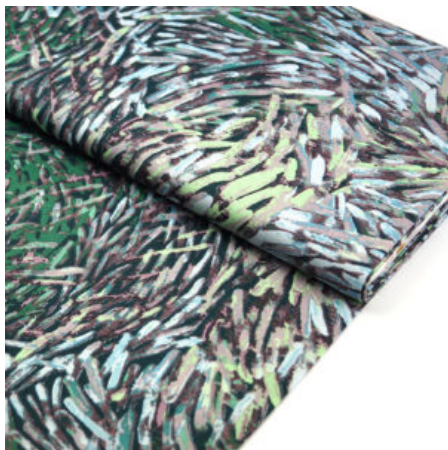

BUSH YAM X2 GREEN

Herkunft Australien
Flächengewicht 130 g/m²
Breite 110 cm
Material Baumwolle

Artikelnummer: AS05

Preis: 10,49 € / ½ lfm