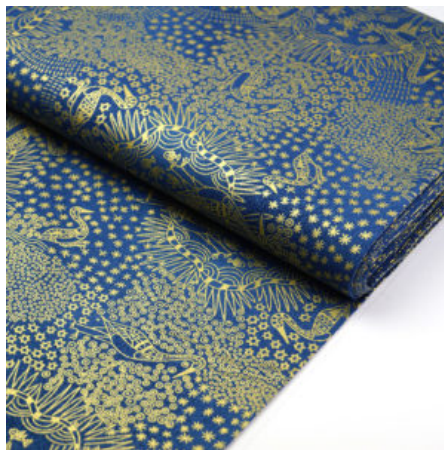

Artikelnummer: AS102-BIO
Preis: 12,45 € / ½ lfm

WATERHOLE BROWN

Flächengewicht 130 g/m²
Breite 110 cm
Material Baumwolle
Herkunft Australien

Artikelnummer: AS67
Preis: 10,49 € / ½ lfm

UNTITLED NEUTRAL

Flächengewicht 130 g/m²
Breite 110 cm
Material Baumwolle
Herkunft Australien

Artikelnummer: AS63
Preis: 10,49 € / ½ lfm

THE FALLEN SEEDS BLACK

Flächengewicht 130 g/m²
Breite 110 cm
Material Baumwolle
Herkunft Australien

Artikelnummer: AS61
Preis: 10,49 € / ½ lfm

BROLGA LIFE BLUE

Herkunft Australien
Material Baumwolle
Flächengewicht 130 g/m²
Breite 110 cm