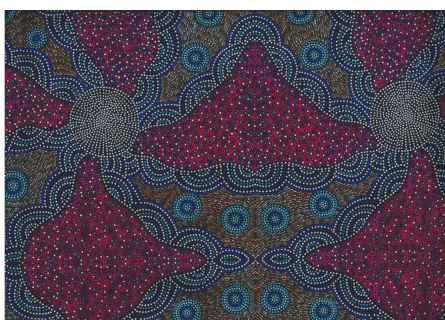

Herkunft Australien
Material Baumwolle
Flächengewicht 130 g/m²
Breite 110 cm

Artikelnummer: AS186
Preis: 10,49 € / ½ lfm

WILD TUCKER WHITE

Herkunft Australien
Material Baumwolle
Flächengewicht 130 g/m²
Breite 110 cm

Artikelnummer: AS185
Preis: 10,49 € / ½ lfm

**KANGAROO IN THE
FOREST BROWN**

Herkunft Australien
Material Baumwolle
Flächengewicht 130 g/m²
Breite 110 cm

Artikelnummer: AS183
Preis: 10,49 € / ½ lfm

**KANGAROO GRASS AND
BUSH WATERHOLE RED**

Herkunft Australien
Material Baumwolle
Flächengewicht 130 g/m²
Breite 110 cm

Artikelnummer: AS182
Preis: 10,49 € / ½ lfm

**WILD BUSH FLOWERS
BLACK**

Herkunft Australien
Material Baumwolle
Flächengewicht 130 g/m²
Breite 110 cm