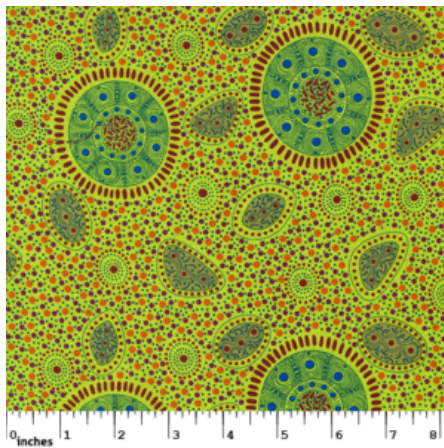

BUSH ONIONS & WILD FLOWERS GREEN

Herkunft Australien
Material Baumwolle
Flächengewicht 130 g/m²
Breite 110 cm

Artikelnummer: AS120

Preis: 10,49 € / ½ lfm