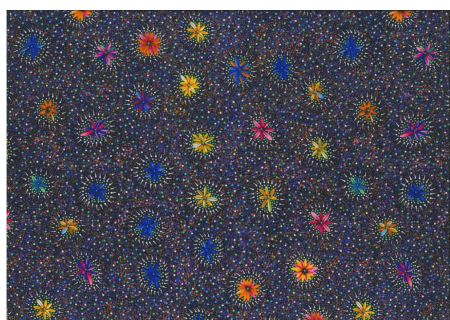

Herkunft Australien
Material Baumwolle
Flächengewicht 130 g/m²
Breite 110 cm

Artikelnummer: AS186
Preis: 10,49 € / ½ lfm

WILD TUCKER WHITE

Herkunft Australien
Material Baumwolle
Flächengewicht 130 g/m²
Breite 110 cm

Artikelnummer: AS185
Preis: 10,49 € / ½ lfm

**KANGAROO IN THE
FOREST BROWN**

Herkunft Australien
Material Baumwolle
Flächengewicht 130 g/m²
Breite 110 cm

Artikelnummer: AS183
Preis: 10,49 € / ½ lfm

**KANGAROO GRASS AND
BUSH WATERHOLE RED**