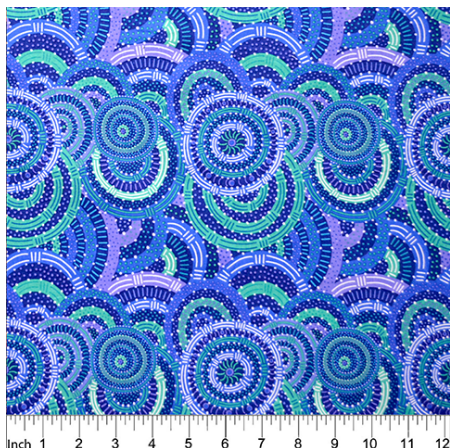

**WOMEN'S BODY
DREAMING BLUE**

Herkunft Australien
Material Baumwolle
Flächengewicht 130 g/m²
Breite 110 cm

Artikelnummer: AS179
Preis: 10,49 € / ½ lfm