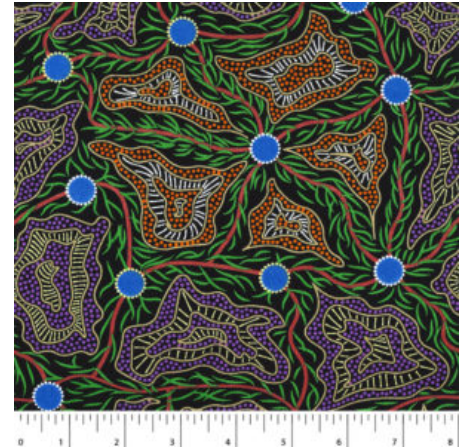

Artikelnummer: AS124

Preis: 10,49 € / ½ lfm

BUSH BERRY ASH

Herkunft Australien
Material Baumwolle
Flächengewicht 130 g/m²
Breite 110 cm

Artikelnummer: AS123

Preis: 10,49 € / ½ lfm

WOMEN'S BODY PAINTING ORANGE