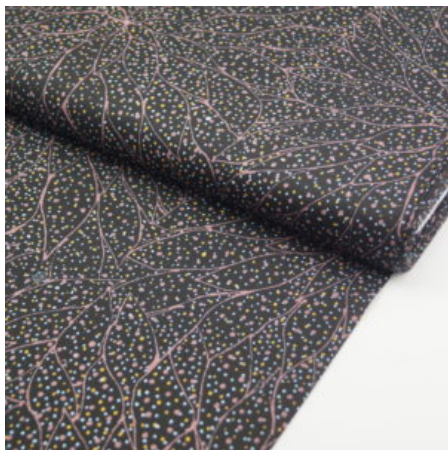

Artikelnummer: AS102-BIO
Preis: 12,45 € / ½ lfm

WATERHOLE BROWN

Flächengewicht 130 g/m²
Breite 110 cm
Material Baumwolle
Herkunft Australien

Artikelnummer: AS67
Preis: 10,49 € / ½ lfm

UNTITLED NEUTRAL

Flächengewicht 130 g/m²
Breite 110 cm
Material Baumwolle
Herkunft Australien

Artikelnummer: AS63
Preis: 10,49 € / ½ lfm

THE FALLEN SEEDS BLACK

Flächengewicht 130 g/m²
Breite 110 cm
Material Baumwolle
Herkunft Australien

Artikelnummer: AS61
Preis: 10,49 € / ½ lfm

BROLGA LIFE BLUE

Herkunft Australien
Material Baumwolle
Flächengewicht 130 g/m²
Breite 110 cm