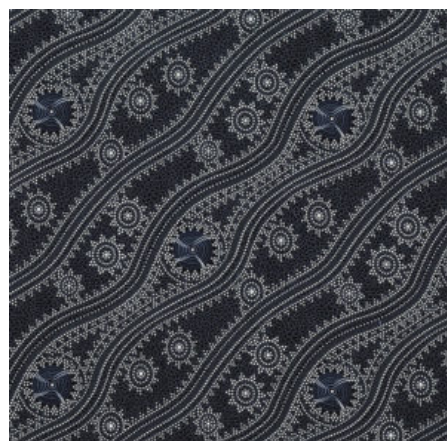

STARS IN THE SKY BLACK

Herkunft Australien
Material Baumwolle
Flächengewicht 130 g/m²
Breite 110 cm

Artikelnummer: AS169

Preis: 10,49 € / ½ lfm