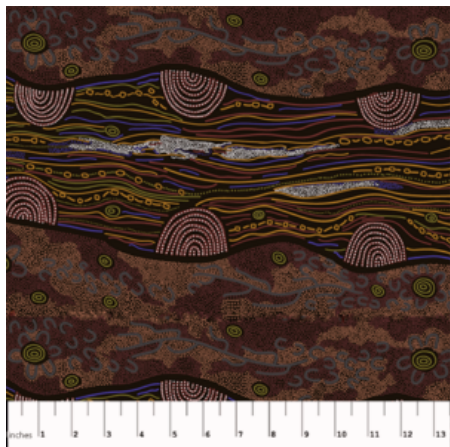

SANDY CREEK RED

Herkunft Australien
Material Baumwolle
Flächengewicht 130 g/m²
Breite 110 cm

Artikelnummer: AS114

Preis: 10,49 € / ½ lfm