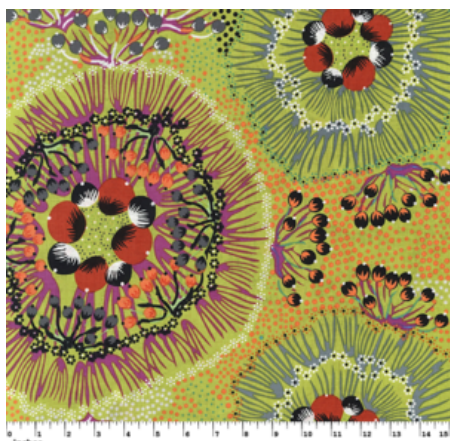

BUSH PLUM GREEN

Herkunft Australien
Material Baumwolle
Flächengewicht 130 g/m²
Breite 110 cm

Artikelnummer: AS172

Preis: 10,49 € / ½ lfm