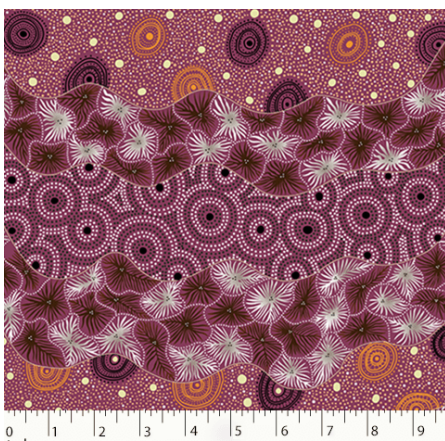

Artikelnummer: AS177
Preis: 10,49 € / ½ lfm

DROPPING SEEDS BLACK

Herkunft Australien
Material Baumwolle
Flächengewicht 130 g/m²
Breite 110 cm

Artikelnummer: AS176
Preis: 10,49 € / ½ lfm

BUSH WORM BLUE

Herkunft Australien
Material Baumwolle
Flächengewicht 130 g/m²
Breite 110 cm

Artikelnummer: AS175
Preis: 10,49 € / ½ lfm

**BUSH TUCKER AFTER
RAIN IN NT BLUE**

Herkunft Australien
Material Baumwolle
Flächengewicht 130 g/m²
Breite 110 cm

Artikelnummer: AS174
Preis: 10,49 € / ½ lfm

BUSH PLUM GREEN

Herkunft Australien
Material Baumwolle
Flächengewicht 130 g/m²
Breite 110 cm

Artikelnummer: AS172

Preis: 10,49 € / ½ lfm

WILD SEED & WATERHOLE RED

Herkunft Australien
Material Baumwolle
Flächengewicht 130 g/m²
Breite 110 cm