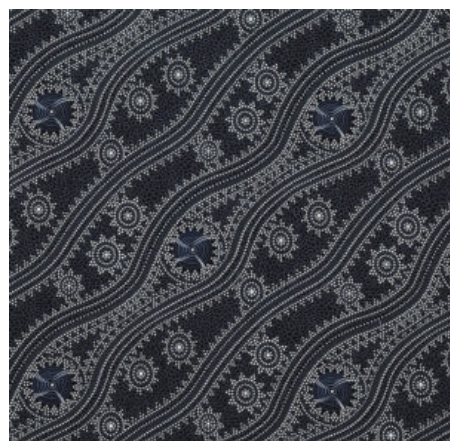

STARS IN THE SKY BLACK

Herkunft Australien
Material Baumwolle
Flächengewicht 130 g/m²
Breite 110 cm

Artikelnummer: AS169

Preis: 10,49 € / ½ lfm