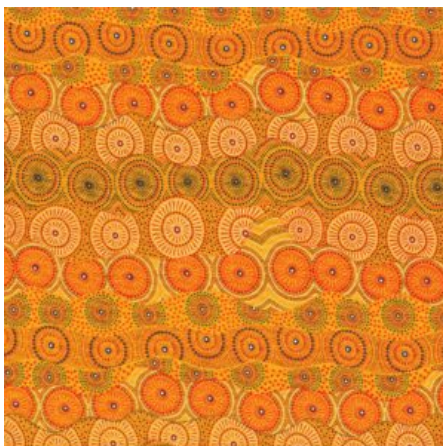

Artikelnummer: AS161

Preis: 10,49 € / ½ lfm

STELLA BLACK

Herkunft Australien
Material Baumwolle
Flächengewicht 130 g/m²
Breite 110 cm

Artikelnummer: AS160

Preis: 10,49 € / ½ lfm

FALLEN LEAVES YELLOW

Herkunft Australien
Material Baumwolle
Flächengewicht 130 g/m²
Breite 110 cm

Artikelnummer: AS159

Preis: 10,49 € / ½ lfm

HOME COUNTRY GREEN

Herkunft Australien
Material Baumwolle
Flächengewicht 130 g/m²
Breite 110 cm

Artikelnummer: AS158

Preis: 10,49 € / ½ lfm

ALPARA SEED YELLOW

Herkunft Australien
Material Baumwolle
Flächengewicht 130 g/m²
Breite 110 cm