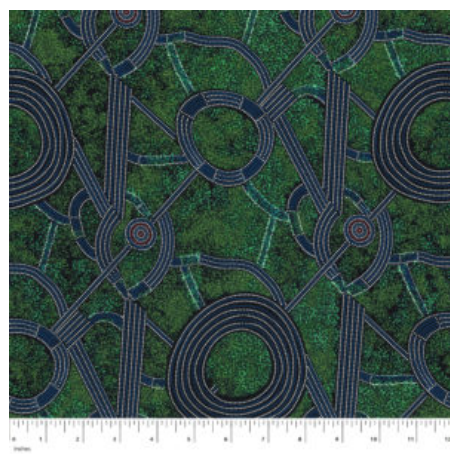

Artikelnummer: AS166

Preis: 10,49 € / ½ lfm

BUSH PLUM 2 EMERALD

Herkunft Australien
Material Baumwolle
Flächengewicht 130 g/m²
Breite 110 cm

Artikelnummer: AS165

Preis: 10,49 € / ½ lfm

SWEET POTATO YELLOW

Herkunft Australien
Material Baumwolle
Flächengewicht 130 g/m²
Breite 110 cm