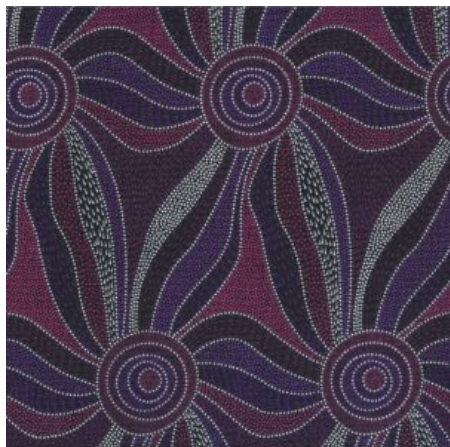

Artikelnummer: AS157

Preis: 10,49 € / ½ lfm

BUSH FLOWERS BLUE

Herkunft Australien
Material Baumwolle
Flächengewicht 130 g/m²
Breite 110 cm

Artikelnummer: AS156

Preis: 10,49 € / ½ lfm

LADIES DANCING WITH WATER PAINTS PURPLE