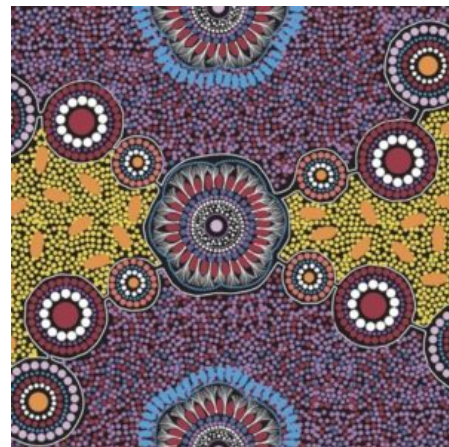

Artikelnummer: AS154

Preis: 10,49 € / ½ lfm

MEETING PLACES BLACK

Herkunft Australien
Material Baumwolle
Flächengewicht 130 g/m²
Breite 110 cm

Artikelnummer: AS151

Preis: 10,49 € / ½ lfm

SUMMERTIME RAINFOREST BLACK