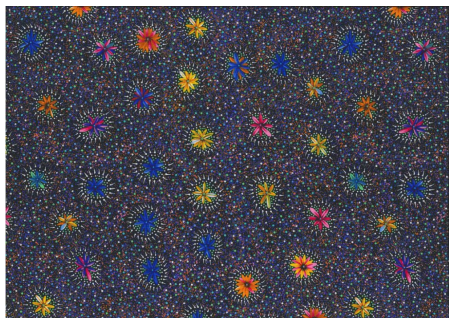

Herkunft Australien
Material Baumwolle
Flächengewicht 130 g/m²
Breite 110 cm

Artikelnummer: AS186

Preis: 10,49 € / ½ lfm

WILD TUCKER WHITE

Herkunft Australien
Material Baumwolle
Flächengewicht 130 g/m²
Breite 110 cm

Artikelnummer: AS185

Preis: 10,49 € / ½ lfm

**KANGAROO IN THE
FOREST BROWN**

Herkunft Australien
Material Baumwolle
Flächengewicht 130 g/m²
Breite 110 cm

Artikelnummer: AS183

Preis: 10,49 € / ½ lfm

**KANGAROO GRASS AND
BUSH WATERHOLE RED**