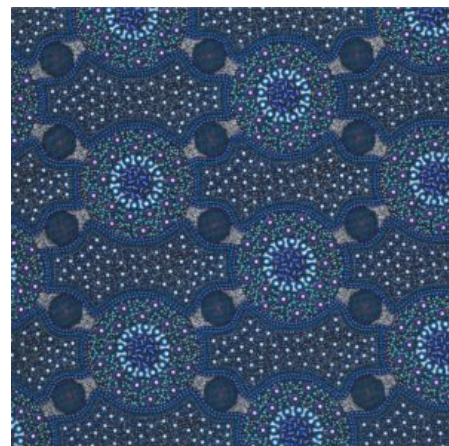

BUSH FLOWERS BLUE

Herkunft Australien
Material Baumwolle
Flächengewicht 130 g/m²
Breite 110 cm

Artikelnummer: AS156

Preis: 10,49 € / ½ lfm