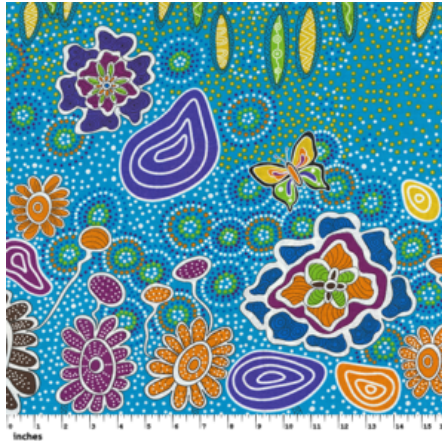

**SUMMERTIME
RAINFOREST BLUE**

Herkunft Australien
Material Baumwolle
Flächengewicht 130 g/m²
Breite 110 cm

Artikelnummer: AS137

Preis: 10,49 € / ½ lfm