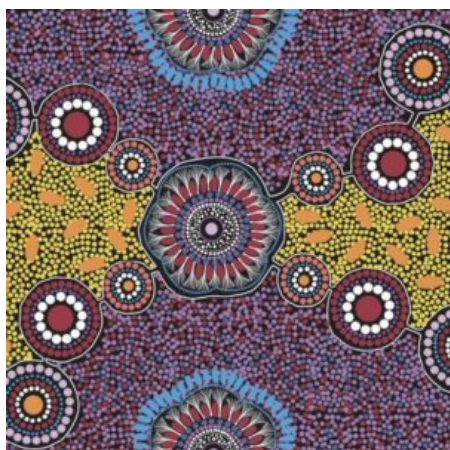

Artikelnummer: AS174

Preis: 10,49 € / ½ lfm

**BUSH LEMON RED**

Herkunft Australien  
Material Baumwolle  
Flächengewicht 130 g/m<sup>2</sup>  
Breite 110 cm

Artikelnummer: AS163

Preis: 10,49 € / ½ lfm

**MEETING PLACES ECRU**

Herkunft Australien  
Material Baumwolle  
Flächengewicht 130 g/m<sup>2</sup>  
Breite 110 cm

Artikelnummer: AS154

Preis: 10,49 € / ½ lfm

**MEETING PLACES BLACK**

Herkunft Australien  
Material Baumwolle  
Flächengewicht 130 g/m<sup>2</sup>  
Breite 110 cm