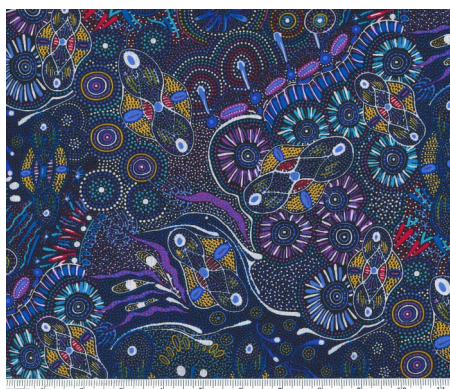

BUSH TUCKER AFTER RAIN IN NT BLUE

Herkunft Australien
Material Baumwolle
Flächengewicht 130 g/m²
Breite 110 cm

Artikelnummer: AS174

Preis: 10,49 € / ½ lfm