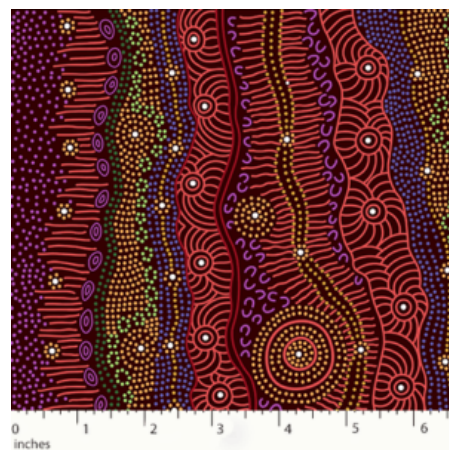

Herkunft Australien  
Material Baumwolle  
Flächengewicht 130 g/m<sup>2</sup>  
Breite 110 cm

Artikelnummer: AS154

Preis: 10,49 € / ½ lfm

**MEETING PLACES BLACK**

Herkunft Australien  
Material Baumwolle  
Flächengewicht 130 g/m<sup>2</sup>  
Breite 110 cm

Artikelnummer: AS151

Preis: 10,49 € / ½ lfm

**SUMMERTIME RAINFOREST BLACK**

Herkunft Australien  
Material Baumwolle  
Flächengewicht 130 g/m<sup>2</sup>  
Breite 110 cm

Artikelnummer: AS150

Preis: 10,49 € / ½ lfm