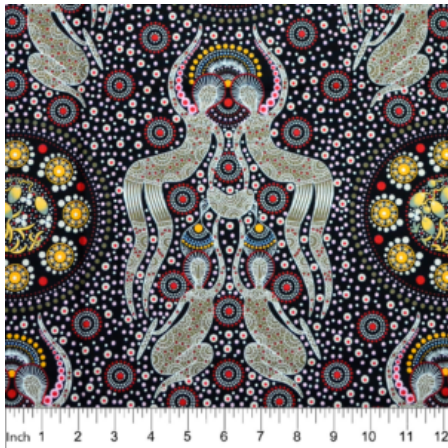

WOMEN COLLECTING BUSH FOOD BROWN

Herkunft Australien
Material Baumwolle
Flächengewicht 130 g/m²
Breite 110 cm

Artikelnummer: AS177

Preis: 10,49 € / ½ lfm