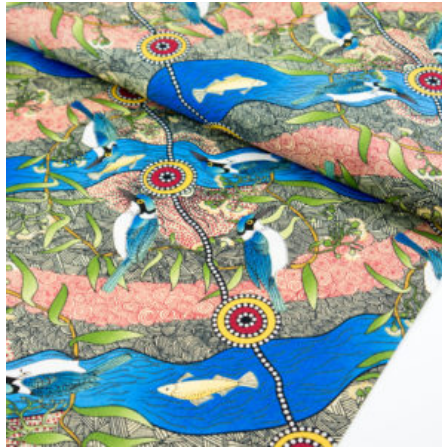

KINGFISHER CAMP - BIO BAUMWOLLSTOFF

Herkunft Australien
Flächengewicht 130 g/m²
Breite 110 cm
Material Bio-Baumwolle

Artikelnummer: AS101-BIO

Preis: 12,45 € / ½ lfm