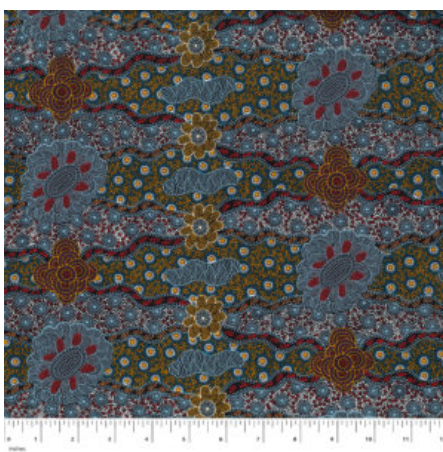

LILLUP DREAMING ASH

Herkunft Australien
Material Baumwolle
Flächengewicht 130 g/m²
Breite 110 cm

Artikelnummer: AS133
Preis: 10,49 € / ½ lfm