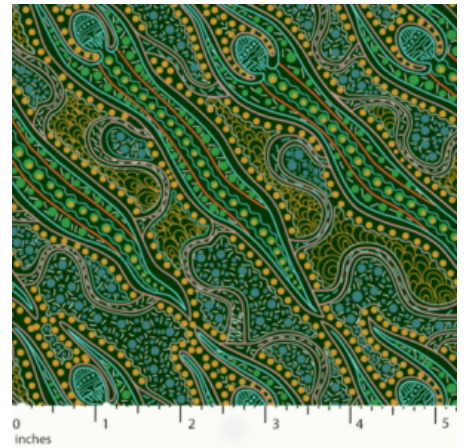

SPIRIT DREAMING GREEN

Herkunft Australien
Material Baumwolle
Flächengewicht 130 g/m²
Breite 110 cm

Artikelnummer: AS166

Preis: 10,49 € / ½ lfm