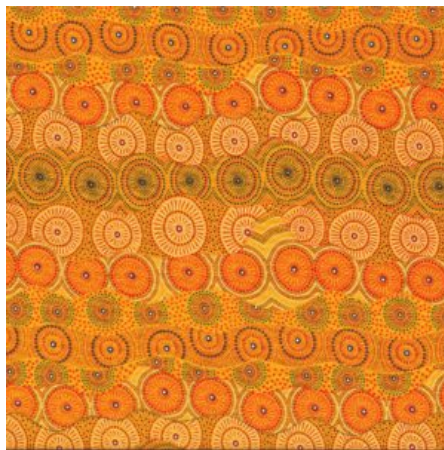

Artikelnummer: AS163

Preis: 10,49 € / ½ lfm

WOMEN COLLECTING WATER YELLOW

Herkunft Australien
Material Baumwolle
Flächengewicht 130 g/m²
Breite 110 cm

Artikelnummer: AS162

Preis: 10,49 € / ½ lfm

FALLEN LEAVES YELLOW

Herkunft Australien
Material Baumwolle
Flächengewicht 130 g/m²
Breite 110 cm

Artikelnummer: AS159

Preis: 10,49 € / ½ lfm

ALPARA SEED YELLOW

Herkunft Australien
Material Baumwolle
Flächengewicht 130 g/m²
Breite 110 cm