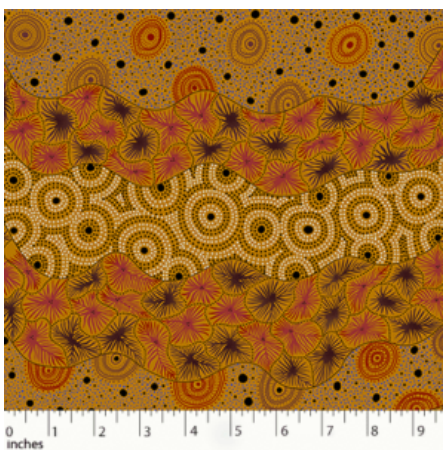

Herkunft Australien
Material Baumwolle
Flächengewicht 130 g/m²
Breite 110 cm

Artikelnummer: AS144

Preis: 10,49 € / ½ lfm

**WOMEN'S BODY
DREAMING MUSTARD**

Herkunft Australien
Material Baumwolle
Flächengewicht 130 g/m²
Breite 110 cm

Artikelnummer: AS143
Preis: 10,49 € / ½ lfm

**WILD SEED &
WATERHOLE YELLOW**

Herkunft Australien
Material Baumwolle
Flächengewicht 130 g/m²
Breite 110 cm

Artikelnummer: AS142
Preis: 10,49 € / ½ lfm

**SUMMERTIME
RAINFOREST BLUE**