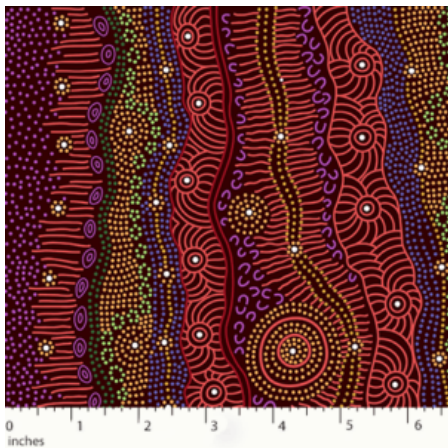

GATHERING BY THE CREEK BURGUNDY

Herkunft Australien
Material Baumwolle
Flächengewicht 130 g/m²
Breite 110 cm

Artikelnummer: AS148

Preis: 10,49 € / ½ lfm