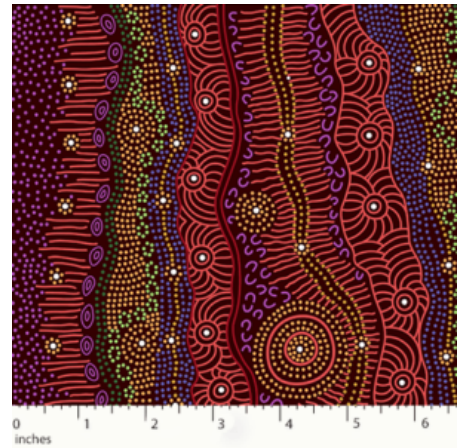

Artikelnummer: AS157

Preis: 10,99 € / ½ lfm

MEETING PLACES ECRU

Herkunft Australien
Material Baumwolle
Flächengewicht 130 g/m²
Breite 110 cm

Artikelnummer: AS154

Preis: 10,99 € / ½ lfm

BUSH YAM GREEN

Herkunft Australien
Material Baumwolle
Flächengewicht 130 g/m²
Breite 110 cm

Artikelnummer: AS152

Preis: 10,99 € / ½ lfm

MEETING PLACES BLACK

Herkunft Australien
Material Baumwolle
Flächengewicht 130 g/m²
Breite 110 cm

Artikelnummer: AS151

Preis: 10,99 € / ½ lfm

GATHERING BY THE CREEK BURGUNDY