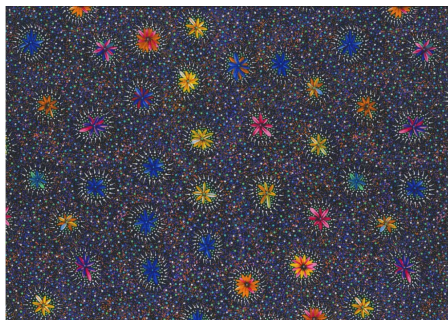

Artikelnummer: AS195

Preis: 10,99 € / ½ lfm

**ALURA SEED DREAMING
2 GOLD**

Herkunft Australien
Material Baumwolle
Flächengewicht 130 g/m²
Breite 110 cm

Artikelnummer: AS193

Preis: 10,99 € / ½ lfm

**ONION DREAMING
FOREST GREEN**

Herkunft Australien
Material Baumwolle
Flächengewicht 130 g/m²
Breite 110 cm

Artikelnummer: AS187

Preis: 10,99 € / ½ lfm

BUSH BERRY ECRU

Herkunft Australien
Material Baumwolle
Flächengewicht 130 g/m²
Breite 110 cm

Artikelnummer: AS186

Preis: 10,99 € / ½ lfm

**KANGAROO IN THE
FOREST BROWN**

Herkunft Australien
Material Baumwolle
Flächengewicht 130 g/m²
Breite 110 cm

Artikelnummer: AS183

Preis: 10,99 € / ½ lfm

**WILD BUSH FLOWERS
BLACK**