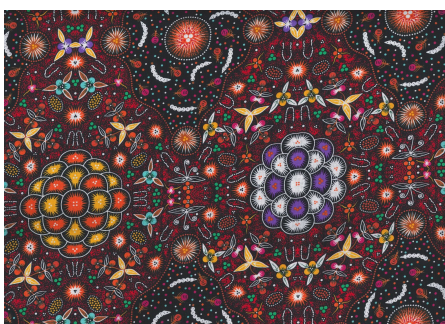

Artikelnummer: AS166
Preis: 10,99 € / ½ lfm

SWEET POTATO YELLOW

Herkunft Australien
Material Baumwolle
Flächengewicht 130 g/m²
Breite 110 cm

Artikelnummer: AS164
Preis: 10,99 € / ½ lfm

BUSH LEMON RED

Herkunft Australien
Material Baumwolle
Flächengewicht 130 g/m²
Breite 110 cm