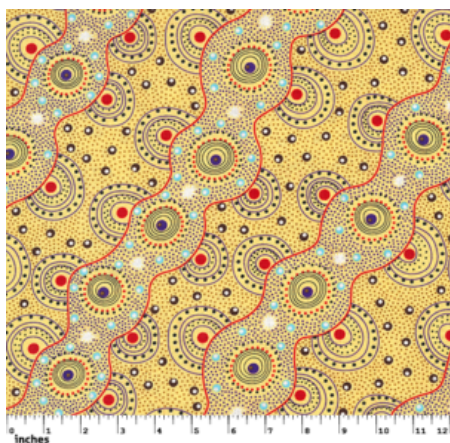

BUSH DREAMINGS OF UTOPIA YELLOW

Herkunft Australien
Material Baumwolle
Flächengewicht 130 g/m²
Breite 110 cm

Artikelnummer: AS198

Preis: 10,99 € / ½ lfm