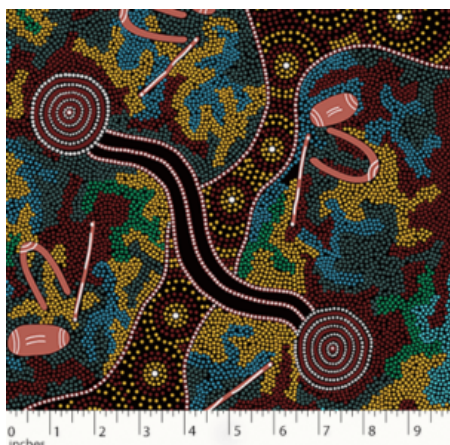

WOMEN DANCING FOR RAIN RED

Herkunft Australien
Material Baumwolle
Flächengewicht 130 g/m²
Breite 110 cm

Artikelnummer: AS147
Preis: 10,99 € / ½ lfm