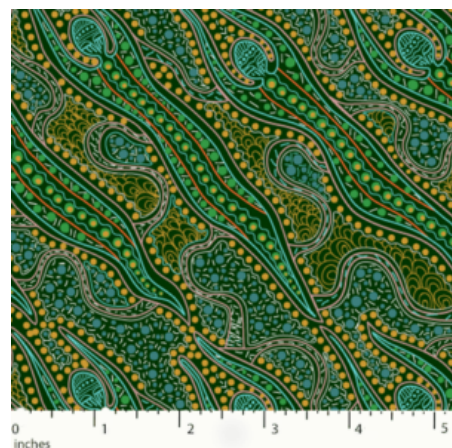

SPIRIT DREAMING GREEN

Herkunft Australien
Material Baumwolle
Flächengewicht 130 g/m²
Breite 110 cm

Artikelnummer: AS166
Preis: 10,99 € / ½ lfm