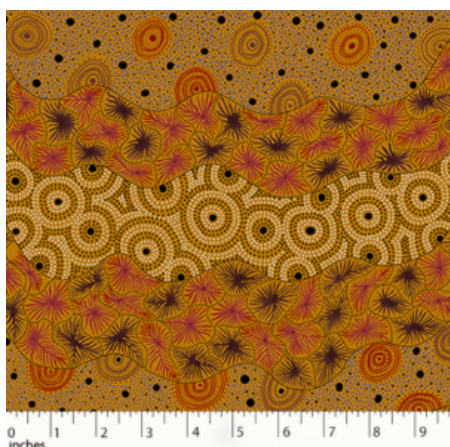

Artikelnummer: AS147
 Preis: 10,99 € / ½ lfm

DANCING FLOWERS BLACK

Herkunft Australien
 Material Baumwolle
 Flächengewicht 130 g/m²
 Breite 110 cm

Artikelnummer: AS144
 Preis: 10,99 € / ½ lfm

WOMEN'S BODY DREAMING MUSTARD

Herkunft Australien
 Material Baumwolle
 Flächengewicht 130 g/m²
 Breite 110 cm

Artikelnummer: AS143
 Preis: 10,99 € / ½ lfm

WILD SEED & WATERHOLE YELLOW

Herkunft Australien
 Material Baumwolle
 Flächengewicht 130 g/m²
 Breite 110 cm