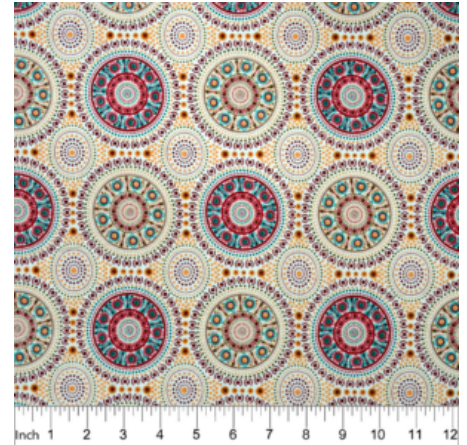

BUSH BERRY ECRU

Herkunft Australien
Material Baumwolle
Flächengewicht 130 g/m²
Breite 110 cm

Artikelnummer: AS186

Preis: 10,99 € / ½ lfm