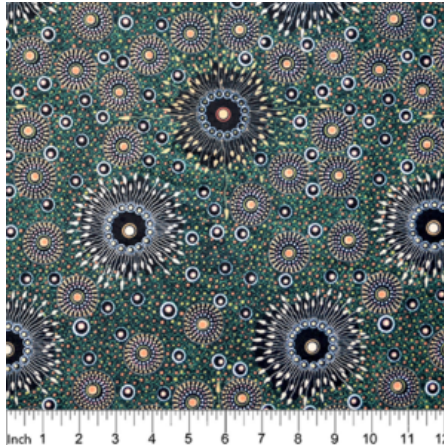

WOMEN DANCING BLUE

Herkunft Australien
Material Baumwolle
Flächengewicht 130 g/m²
Breite 110 cm

Artikelnummer: AS196

Preis: 10,99 € / ½ lfm

WOMEN DANCING YELLOW

Herkunft Australien
Material Baumwolle
Flächengewicht 130 g/m²
Breite 110 cm

Artikelnummer: AS195

Preis: 10,99 € / ½ lfm

**ALURA SEED DREAMING
2 GOLD**

Herkunft Australien
Material Baumwolle
Flächengewicht 130 g/m²
Breite 110 cm

Artikelnummer: AS193

Preis: 10,99 € / ½ lfm

**ONION DREAMING
FOREST GREEN**

Herkunft Australien
Material Baumwolle
Flächengewicht 130 g/m²
Breite 110 cm

Artikelnummer: AS187

Preis: 10,99 € / ½ lfm

BUSH BERRY ECRU

Herkunft Australien
Material Baumwolle
Flächengewicht 130 g/m²
Breite 110 cm