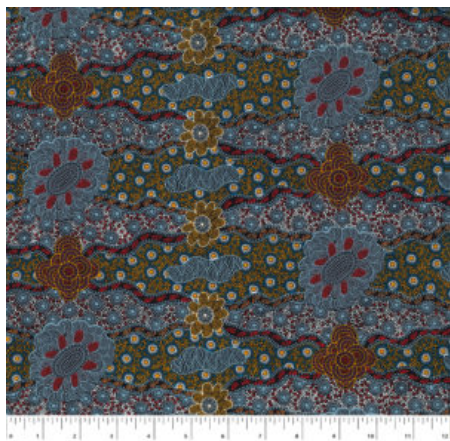

LILLUP DREAMING ASH

Herkunft Australien
Material Baumwolle
Flächengewicht 130 g/m²
Breite 110 cm

Artikelnummer: AS133

Preis: 10,99 € / ½ lfm