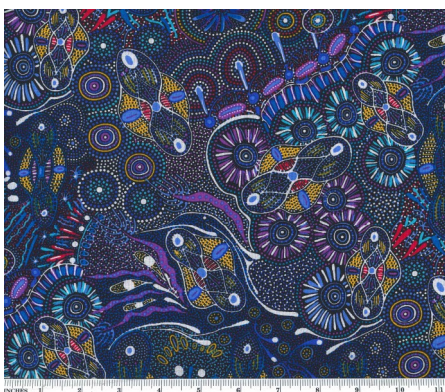

Artikelnummer: AS178

Preis: 10,99 € / ½ lfm

**WOMEN COLLECTING
BUSH FOOD BROWN**

Herkunft Australien
Material Baumwolle
Flächengewicht 130 g/m²
Breite 110 cm

Artikelnummer: AS177
Preis: 10,99 € / ½ lfm

**BUSH TUCKER AFTER
RAIN IN NT BLUE**

Artikelnummer: AS166
Preis: 10,99 € / ½ lfm

SWEET POTATO YELLOW

Herkunft Australien
Material Baumwolle
Flächengewicht 130 g/m²
Breite 110 cm

Artikelnummer: AS164
Preis: 10,99 € / ½ lfm

BUSH LEMON RED

Herkunft Australien
Material Baumwolle
Flächengewicht 130 g/m²
Breite 110 cm