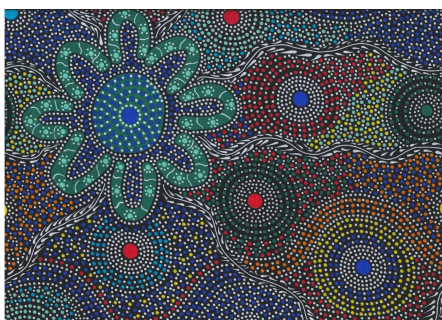

ABORIGINES STOFFE

Baumwollstoffe mit traditionellen Aborigines Designs

BUSH DREAMINGS OF UTOPIA YELLOW

Herkunft Australien
Material Baumwolle
Flächengewicht 130 g/m²
Breite 110 cm

Artikelnummer: AS198

Preis: 10,99 € / ½ lfm

WOMEN DANCING BLUE

Herkunft Australien
Material Baumwolle
Flächengewicht 130 g/m²
Breite 110 cm

Artikelnummer: AS196

Preis: 10,99 € / ½ lfm

WOMEN DANCING YELLOW

Herkunft Australien
Material Baumwolle
Flächengewicht 130 g/m²
Breite 110 cm