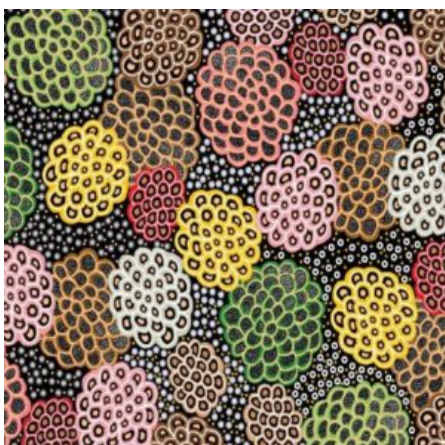

DANCING FLOWERS BLACK

Herkunft Australien
Material Baumwolle
Flächengewicht 130 g/m²
Breite 110 cm

Artikelnummer: AS144
Preis: 10,99 € / ½ lfm