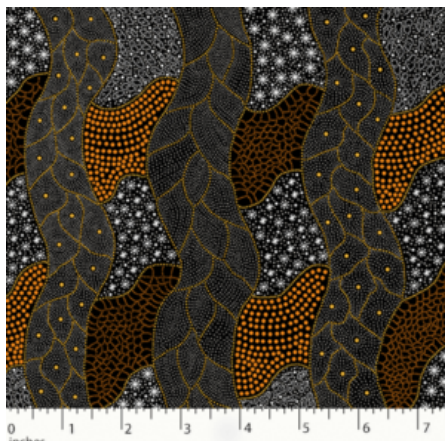

WILD FLOWERS DREAMING YELLOW

Herkunft Australien
Material Baumwolle
Flächengewicht 130 g/m²
Breite 110 cm

Artikelnummer: AS126

Preis: 10,99 € / ½ lfm