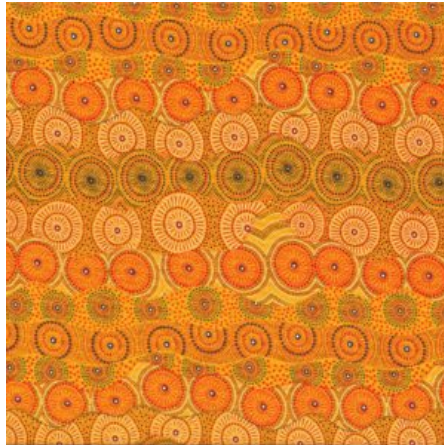

Artikelnummer: AS163
Preis: 10,99 € / ½ lfm

**WOMEN COLLECTING
WATER YELLOW**

Herkunft Australien
Material Baumwolle
Flächengewicht 130 g/m²
Breite 110 cm

Artikelnummer: AS162
Preis: 10,99 € / ½ lfm

FALLEN LEAVES YELLOW

Herkunft Australien
Material Baumwolle
Flächengewicht 130 g/m²
Breite 110 cm

Artikelnummer: AS159

Preis: 10,99 € / ½ lfm

ALPARA SEED YELLOW

Herkunft Australien
Material Baumwolle
Flächengewicht 130 g/m²
Breite 110 cm