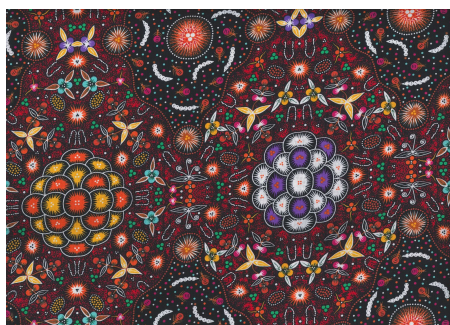

## ABORIGINES STOFFE

Baumwollstoffe mit traditionellen Aborigines Designs

### BUSH LEMON RED

Herkunft Australien  
Material Baumwolle  
Flächengewicht 130 g/m<sup>2</sup>  
Breite 110 cm

Artikelnummer: AS163

Preis: 10,49 € / ½ lfm

### STELLA BLACK

Herkunft Australien  
Material Baumwolle  
Flächengewicht 130 g/m<sup>2</sup>  
Breite 110 cm

Artikelnummer: AS160

Preis: 10,49 € / ½ lfm