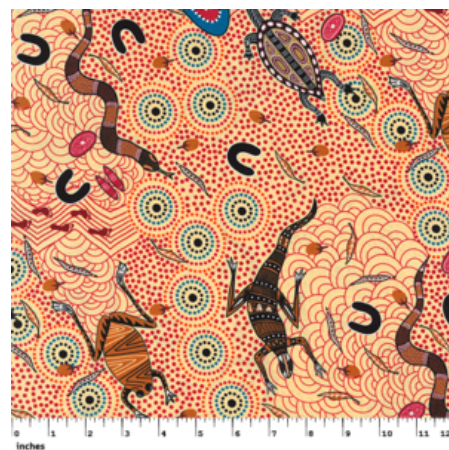

### BUSH LEMON RED

Herkunft Australien  
Material Baumwolle  
Flächengewicht 130 g/m<sup>2</sup>  
Breite 110 cm

Artikelnummer: AS163

Preis: 10,49 € / ½ lfm

### STELLA BLACK

Herkunft Australien  
Material Baumwolle  
Flächengewicht 130 g/m<sup>2</sup>  
Breite 110 cm

Artikelnummer: AS160

Preis: 10,49 € / ½ lfm

### AROUND WATERHOLE ECRU

Herkunft Australien  
Material Baumwolle  
Flächengewicht 130 g/m<sup>2</sup>  
Breite 110 cm

Artikelnummer: AS139

Preis: 10,49 € / ½ lfm