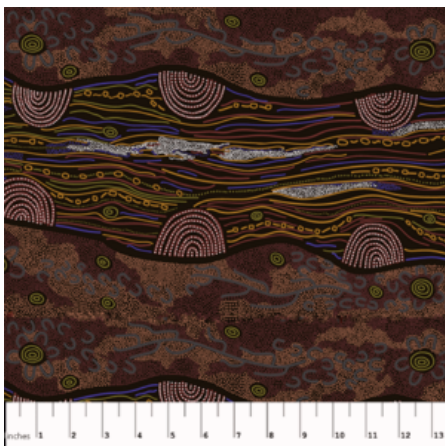

### STELLA BLACK

Herkunft Australien  
Material Baumwolle  
Flächengewicht 130 g/m<sup>2</sup>  
Breite 110 cm

Artikelnummer: AS160

Preis: 10,49 € / ½ lfm

### AROUND WATERHOLE ECRU

Herkunft Australien  
Material Baumwolle  
Flächengewicht 130 g/m<sup>2</sup>  
Breite 110 cm

Artikelnummer: AS139

Preis: 10,49 € / ½ lfm

### BUSH TUCKER RED

Herkunft Australien  
Material Baumwolle  
Flächengewicht 130 g/m<sup>2</sup>  
Breite 110 cm

Artikelnummer: AS118

Preis: 10,49 € / ½ lfm

### SANDY CREEK RED

Herkunft Australien  
Material Baumwolle  
Flächengewicht 130 g/m<sup>2</sup>  
Breite 110 cm

Artikelnummer: AS114

Preis: 10,49 € / ½ lfm