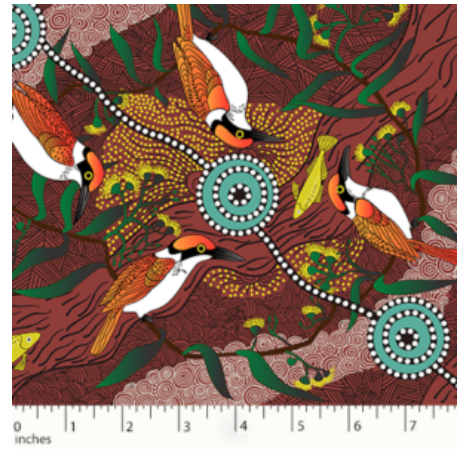

KINGFISHER CAMP RIVER RED

Herkunft Australien
Material Baumwolle
Flächengewicht 130 g/m²
Breite 110 cm

Artikelnummer: AS110
Preis: 10,49 € / ½ lfm