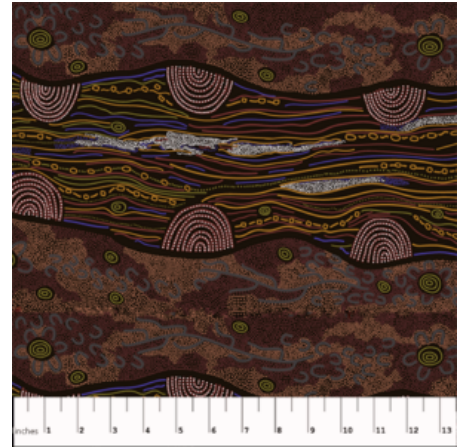

Herkunft Australien
Material Baumwolle
Flächengewicht 130 g/m²
Breite 110 cm

Artikelnummer: AS120
Preis: 10,49 € / ½ lfm

KANGAROO PAW RED

Herkunft Australien
 Material Baumwolle
 Flächengewicht 130 g/m²
 Breite 110 cm

Artikelnummer: AS119
 Preis: 10,49 € / ½ lfm

BUSH TUCKER RED

Herkunft Australien
 Material Baumwolle
 Flächengewicht 130 g/m²
 Breite 110 cm

Artikelnummer: AS118
 Preis: 10,49 € / ½ lfm

SANDY CREEK RED

Herkunft Australien
 Material Baumwolle
 Flächengewicht 130 g/m²
 Breite 110 cm