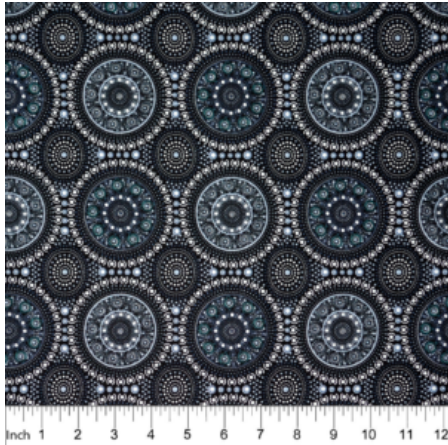

BUSH BERRY ASH

Herkunft Australien
Material Baumwolle
Flächengewicht 130 g/m²
Breite 110 cm

Artikelnummer: AS123

Preis: 10,49 € / ½ lfm