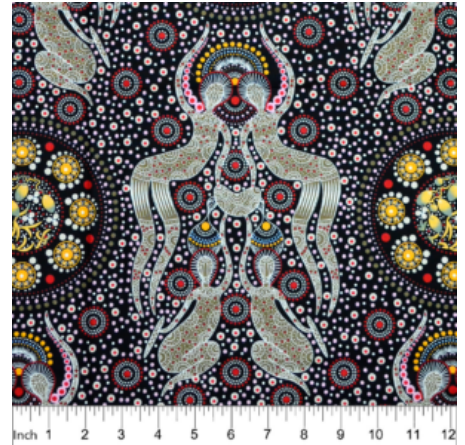

### WILD TUCKER WHITE

Herkunft Australien  
Material Baumwolle  
Flächengewicht 130 g/m<sup>2</sup>  
Breite 110 cm

Artikelnummer: AS185

Preis: 10,49 € / ½ lfm

**KANGAROO GRASS AND  
BUSH WATERHOLE RED**

Herkunft Australien  
Material Baumwolle  
Flächengewicht 130 g/m<sup>2</sup>  
Breite 110 cm

Artikelnummer: AS182

Preis: 10,49 € / ½ lfm

**WILD BUSH FLOWERS  
BLACK**

Herkunft Australien  
Material Baumwolle  
Flächengewicht 130 g/m<sup>2</sup>  
Breite 110 cm

Artikelnummer: AS181

Preis: 10,49 € / ½ lfm