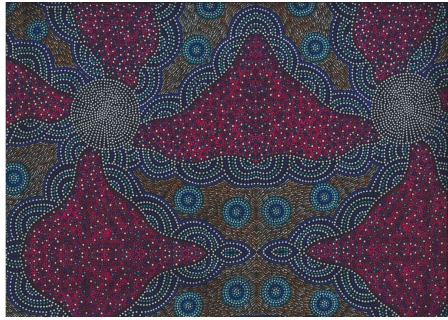

### BUSH CAMP YELLOW

Herkunft Australien  
Material Baumwolle  
Flächengewicht 130 g/m<sup>2</sup>  
Breite 110 cm

Artikelnummer: AS190

Preis: 10,49 € / ½ lfm

### BUSH PLUM 2 RED

Herkunft Australien  
Material Baumwolle  
Flächengewicht 130 g/m<sup>2</sup>  
Breite 110 cm

Artikelnummer: AS189

Preis: 10,49 € / ½ lfm

### WILD TUCKER WHITE

Herkunft Australien  
Material Baumwolle  
Flächengewicht 130 g/m<sup>2</sup>  
Breite 110 cm

Artikelnummer: AS185

Preis: 10,49 € / ½ lfm

**KANGAROO GRASS AND  
BUSH WATERHOLE RED**

Herkunft Australien  
Material Baumwolle  
Flächengewicht 130 g/m<sup>2</sup>  
Breite 110 cm

Artikelnummer: AS182

Preis: 10,49 € / ½ lfm

**WILD BUSH FLOWERS  
BLACK**

Herkunft Australien  
Material Baumwolle  
Flächengewicht 130 g/m<sup>2</sup>  
Breite 110 cm

Artikelnummer: AS181

Preis: 10,49 € / ½ lfm