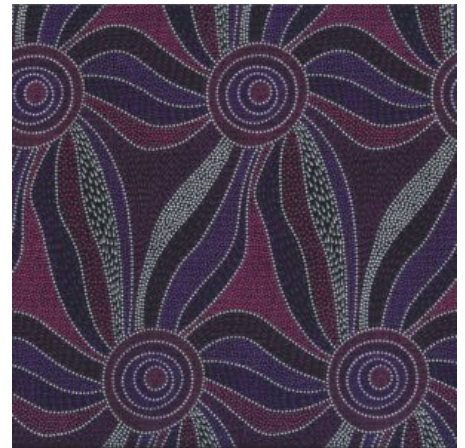

Artikelnummer: AS176

Preis: 10,49 € / ½ lfm

**STARS IN THE SKY  
BLACK**

Herkunft Australien  
Material Baumwolle  
Flächengewicht 130 g/m<sup>2</sup>  
Breite 110 cm

Artikelnummer: AS169

Preis: 10,49 € / ½ lfm