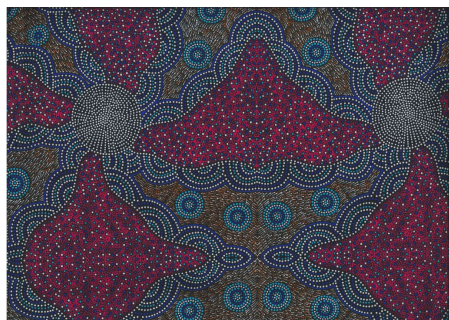

### BUSH PLUM 2 RED

Herkunft Australien  
Material Baumwolle  
Flächengewicht 130 g/m<sup>2</sup>  
Breite 110 cm

Artikelnummer: AS189

Preis: 10,49 € / ½ lfm

### WILD TUCKER WHITE

Herkunft Australien  
Material Baumwolle  
Flächengewicht 130 g/m<sup>2</sup>  
Breite 110 cm

Artikelnummer: AS185

Preis: 10,49 € / ½ lfm