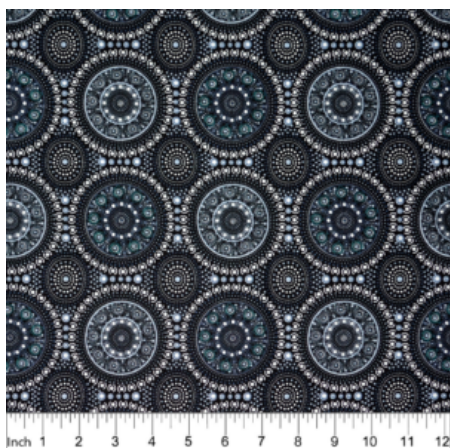

BUSH BERRY ASH

Herkunft Australien
Material Baumwolle
Flächengewicht 130 g/m²
Breite 110 cm

Artikelnummer: AS123

Preis: 10,49 € / ½ lfm