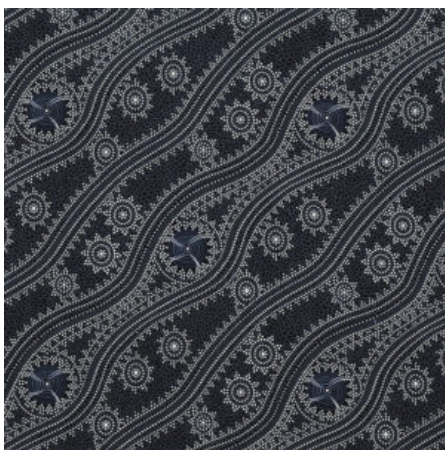

STARS IN THE SKY BLACK

Herkunft Australien
Material Baumwolle
Flächengewicht 130 g/m²
Breite 110 cm

Artikelnummer: AS169

Preis: 10,49 € / ½ lfm