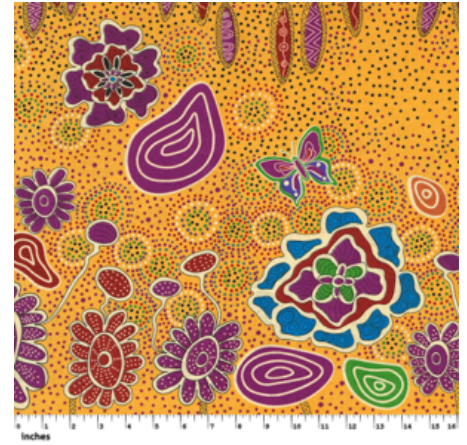

Artikelnummer: AS114

Preis: 10,49 € / ½ lfm

BUSH TOMATO RED

Herkunft Australien
Material Baumwolle
Flächengewicht 130 g/m²
Breite 110 cm

Artikelnummer: AS113

Preis: 10,49 € / ½ lfm

SUMMERTIME RAIN FOREST YELLOW - BIO BAUMWOLLSTOFF