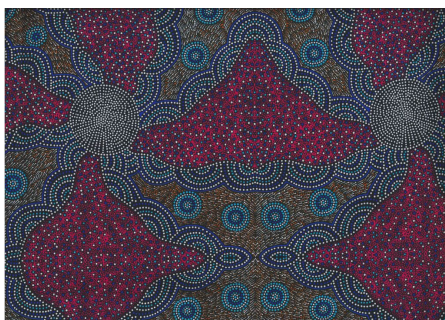

Artikelnummer: AS186
Preis: 10,49 € / ½ lfm

WILD TUCKER WHITE

Herkunft Australien
Material Baumwolle
Flächengewicht 130 g/m²
Breite 110 cm

Artikelnummer: AS185
Preis: 10,49 € / ½ lfm

**KANGAROO IN THE
FOREST BROWN**

Herkunft Australien
Material Baumwolle
Flächengewicht 130 g/m²
Breite 110 cm

Artikelnummer: AS183
Preis: 10,49 € / ½ lfm

**KANGAROO GRASS AND
BUSH WATERHOLE RED**

Herkunft Australien
Material Baumwolle
Flächengewicht 130 g/m²
Breite 110 cm