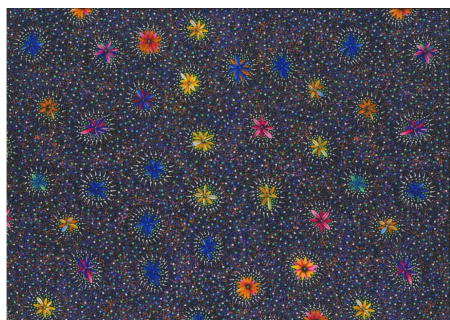

Herkunft Australien
Material Baumwolle
Flächengewicht 130 g/m²
Breite 110 cm

Artikelnummer: AS187
Preis: 10,49 € / ½ lfm

BUSH BERRY ECRU

Herkunft Australien
Material Baumwolle
Flächengewicht 130 g/m²
Breite 110 cm

Artikelnummer: AS186
Preis: 10,49 € / ½ lfm

WILD TUCKER WHITE

Herkunft Australien
Material Baumwolle
Flächengewicht 130 g/m²
Breite 110 cm

Artikelnummer: AS185
Preis: 10,49 € / ½ lfm

**KANGAROO IN THE
FOREST BROWN**