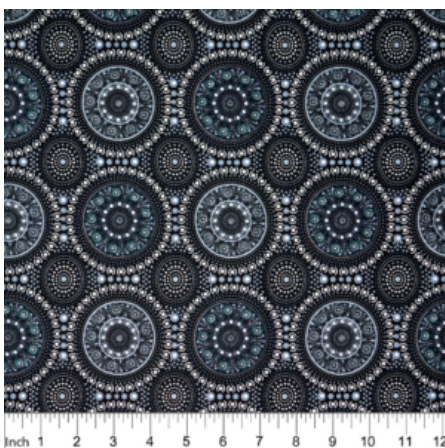

Artikelnummer: AS128
Preis: 10,49 € / ½ lfm

UTOPIA BUSH PLUM RED

Herkunft Australien
Material Baumwolle
Flächengewicht 130 g/m²
Breite 110 cm

Artikelnummer: AS124

Preis: 10,49 € / ½ lfm

BUSH BERRY ASH

Herkunft Australien
Material Baumwolle
Flächengewicht 130 g/m²
Breite 110 cm