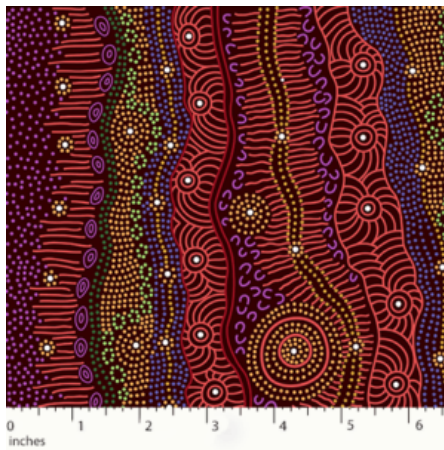

Artikelnummer: AS154

Preis: 10,49 € / ½ lfm

MEETING PLACES BLACK

Herkunft Australien
Material Baumwolle
Flächengewicht 130 g/m²
Breite 110 cm

Artikelnummer: AS151

Preis: 10,49 € / ½ lfm

GATHERING BY THE CREEK BURGUNDY