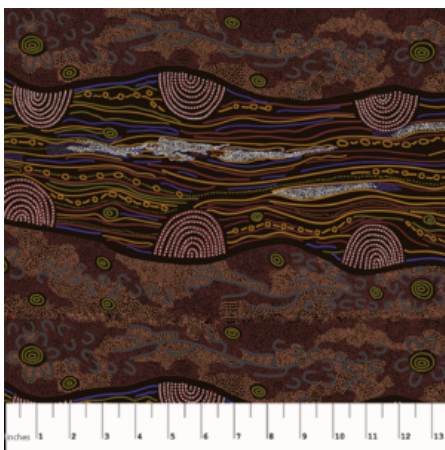

SANDY CREEK RED

Herkunft Australien
Material Baumwolle
Flächengewicht 130 g/m²
Breite 110 cm

Artikelnummer: AS114

Preis: 10,49 € / ½ lfm