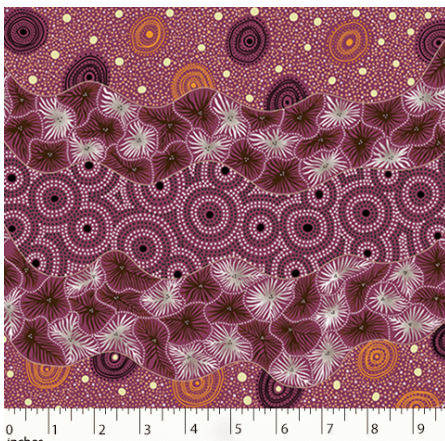

Herkunft Australien
Material Baumwolle
Flächengewicht 130 g/m²
Breite 110 cm

Artikelnummer: AS176
Preis: 10,49 € / ½ lfm

BUSH WORM BLUE

Herkunft Australien
Material Baumwolle
Flächengewicht 130 g/m²
Breite 110 cm

Artikelnummer: AS175
Preis: 10,49 € / ½ lfm

**BUSH TUCKER AFTER
RAIN IN NT BLUE**

Herkunft Australien
Material Baumwolle
Flächengewicht 130 g/m²
Breite 110 cm

Artikelnummer: AS174
Preis: 10,49 € / ½ lfm

BUSH PLUM GREEN

Herkunft Australien
Material Baumwolle
Flächengewicht 130 g/m²
Breite 110 cm

Artikelnummer: AS172

Preis: 10,49 € / ½ lfm

WILD SEED & WATERHOLE RED

Herkunft Australien
Material Baumwolle
Flächengewicht 130 g/m²
Breite 110 cm