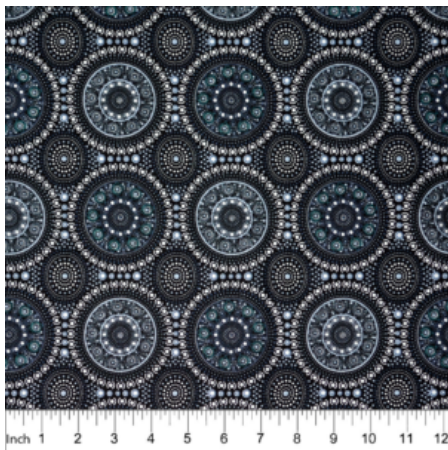

Artikelnummer: AS128

Preis: 10,49 € / ½ lfm

UTOPIA BUSH PLUM RED

Herkunft Australien
Material Baumwolle
Flächengewicht 130 g/m²
Breite 110 cm

Artikelnummer: AS124

Preis: 10,49 € / ½ lfm

BUSH BERRY ASH

Herkunft Australien
Material Baumwolle
Flächengewicht 130 g/m²
Breite 110 cm