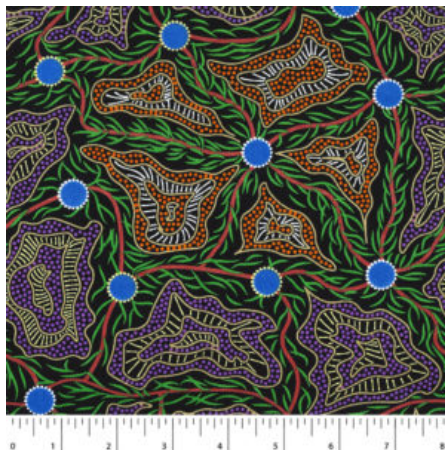

**WOMEN'S BODY
PAINTING ORANGE**

Herkunft Australien
Material Baumwolle
Flächengewicht 130 g/m²
Breite 110 cm

Artikelnummer: AS122

Preis: 10,49 € / ½ lfm