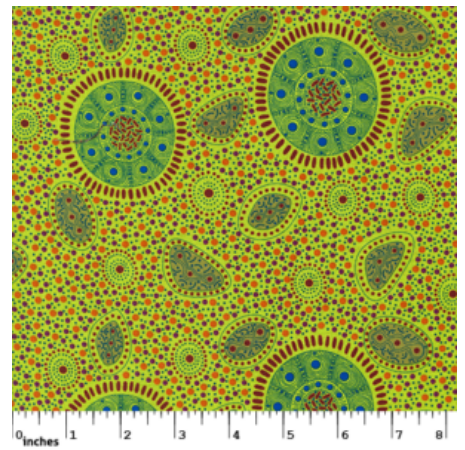

Artikelnummer: AS123

Preis: 10,49 € / ½ lfm

**WOMEN'S BODY
PAINTING ORANGE**

Herkunft Australien
Material Baumwolle
Flächengewicht 130 g/m²
Breite 110 cm

Artikelnummer: AS122

Preis: 10,49 € / ½ lfm

**BUSH ONIONS & WILD
FLOWERS GREEN**