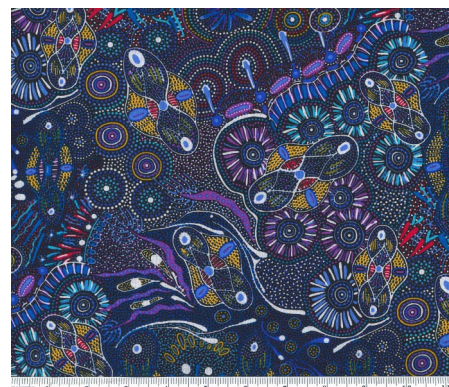

**BUSH TUCKER AFTER
RAIN IN NT BLUE**

Herkunft Australien
Material Baumwolle
Flächengewicht 130 g/m²
Breite 110 cm

Artikelnummer: AS174
Preis: 10,49 € / ½ lfm