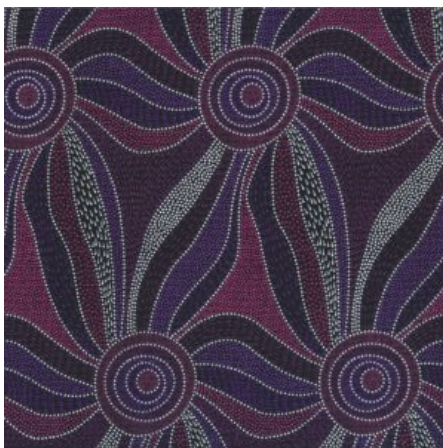

Artikelnummer: AS157

Preis: 10,49 € / ½ lfm

BUSH FLOWERS BLUE

Herkunft Australien
Material Baumwolle
Flächengewicht 130 g/m²
Breite 110 cm

Artikelnummer: AS156

Preis: 10,49 € / ½ lfm

LADIES DANCING WITH WATER PAINTS PURPLE