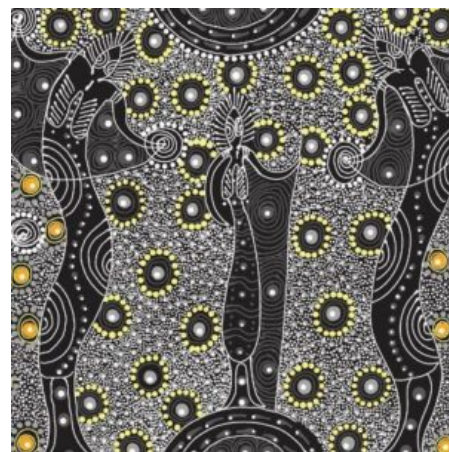

DANCING SPIRIT BLACK

Herkunft Australien
Material Baumwolle
Flächengewicht 130 g/m²
Breite 110 cm

Artikelnummer: AS149

Preis: 10,49 € / ½ lfm