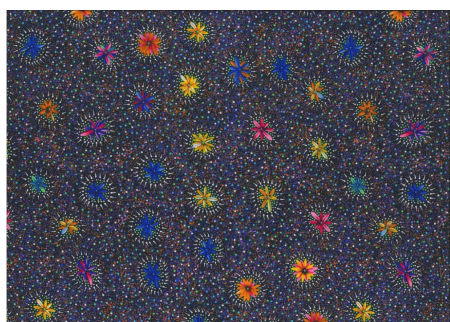

Herkunft Australien
Material Baumwolle
Flächengewicht 130 g/m²
Breite 110 cm

Artikelnummer: AS187
Preis: 10,49 € / ½ lfm

BUSH BERRY ECRU

Herkunft Australien
Material Baumwolle
Flächengewicht 130 g/m²
Breite 110 cm

Artikelnummer: AS186
Preis: 10,49 € / ½ lfm

WILD TUCKER WHITE

Herkunft Australien
Material Baumwolle
Flächengewicht 130 g/m²
Breite 110 cm

Artikelnummer: AS185
Preis: 10,49 € / ½ lfm

**KANGAROO IN THE
FOREST BROWN**