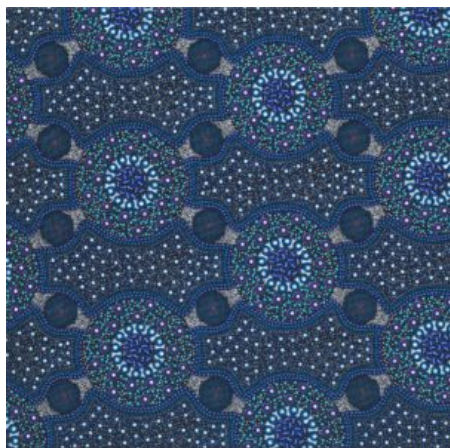

BUSH FLOWERS BLUE

Herkunft Australien
Material Baumwolle
Flächengewicht 130 g/m²
Breite 110 cm

Artikelnummer: AS156

Preis: 10,49 € / ½ lfm