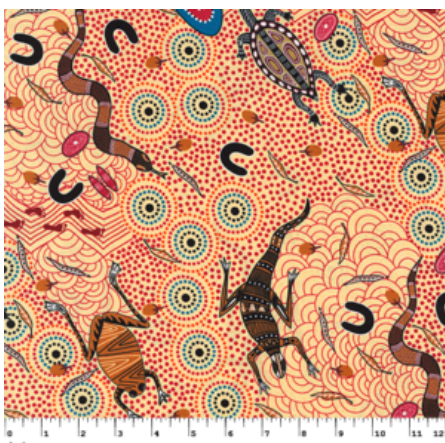

AROUND WATERHOLE ECRU

Herkunft Australien
Material Baumwolle
Flächengewicht 130 g/m²
Breite 110 cm

Artikelnummer: AS139

Preis: 10,49 € / ½ lfm