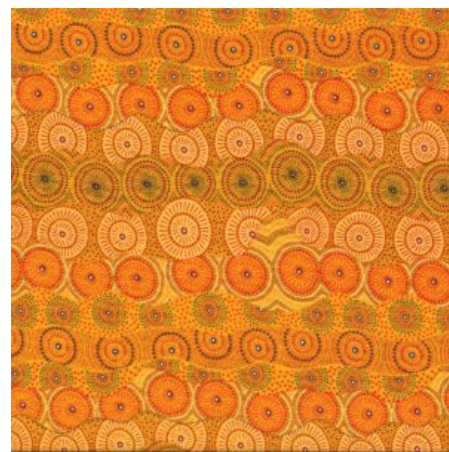

Artikelnummer: AS161

Preis: 10,49 € / ½ lfm

FALLEN LEAVES YELLOW

Herkunft Australien
Material Baumwolle
Flächengewicht 130 g/m²
Breite 110 cm

Artikelnummer: AS159

Preis: 10,49 € / ½ lfm

ALPARA SEED YELLOW

Herkunft Australien
Material Baumwolle
Flächengewicht 130 g/m²
Breite 110 cm