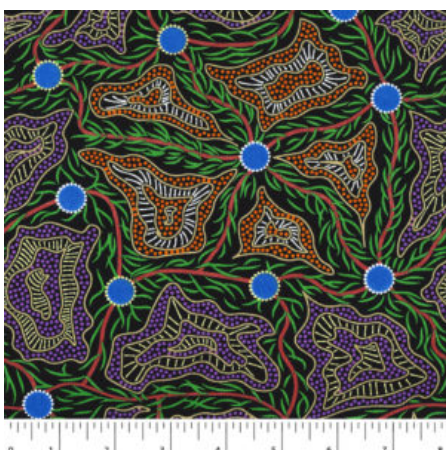

**WOMEN'S BODY
PAINTING ORANGE**

Herkunft Australien
Material Baumwolle
Flächengewicht 130 g/m²
Breite 110 cm

Artikelnummer: AS122
Preis: 10,49 € / ½ lfm