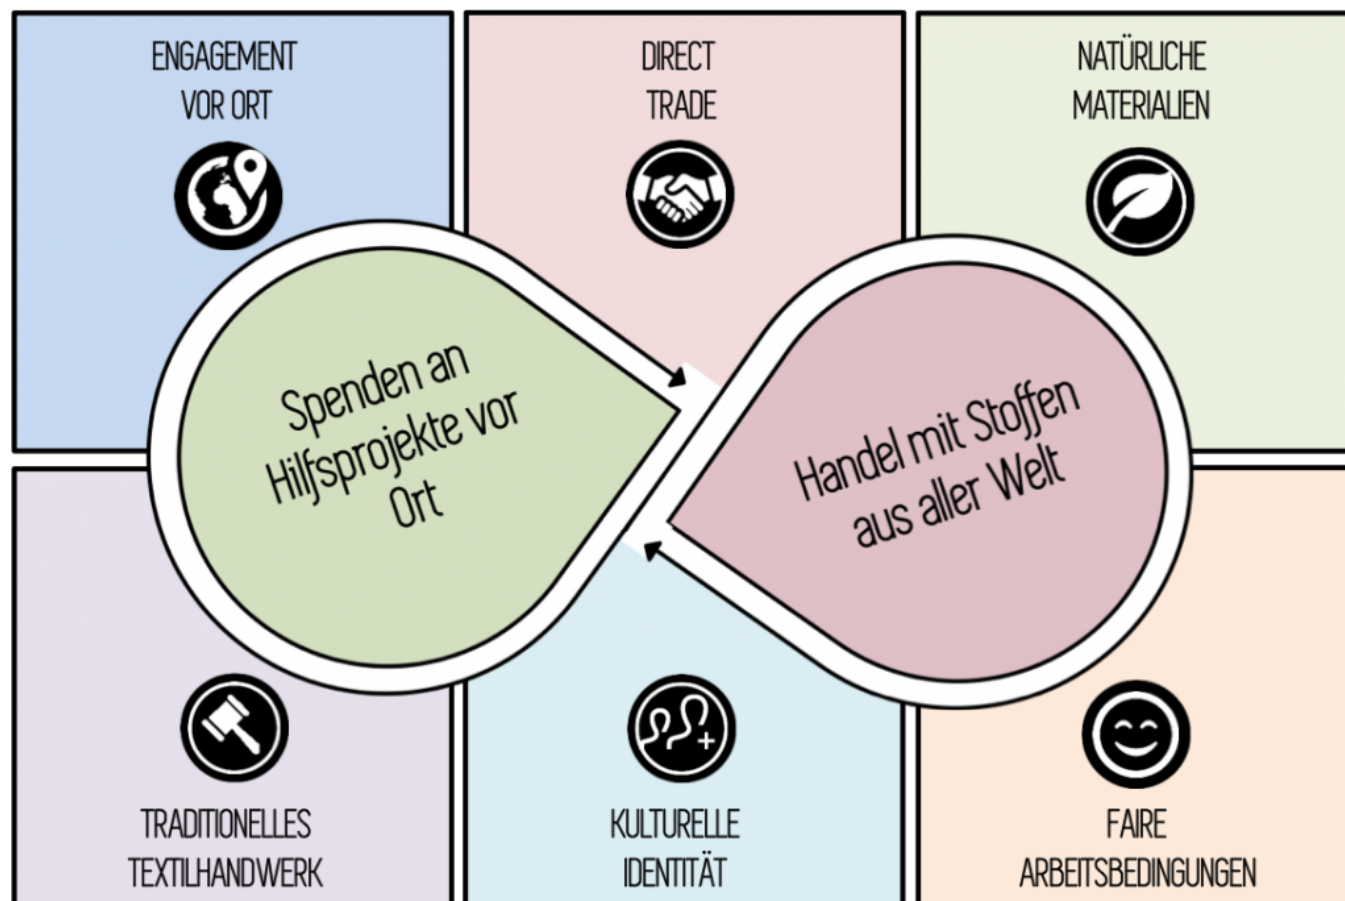

Wir sind der Versandhandel mit sozialem Gewissen – und einer großen Auswahl an einzigartigen Stoffen aus der ganzen Welt. Das Beste: min. 1,00 € je verkauften Laufmeter Stoff, fließen unmittelbar in Hilfsprojekte. Wir arbeiten mit kleinen und mittleren Textilproduzenten z.B. aus Ghana, Togo, Südafrika, Nepal, Australien, Malaysia oder Indien zusammen. Mit unserem Handel fördern wir traditionelles Handwerk, treten für kulturelle Vielfalt ein und stellen ökologische und soziale Prozesse sicher. Jeder Stoff ist ab 0,5 Metern erhältlich.

TRUE STORY

Wir wollen die Wertschöpfung unserer einzigartigen Stoffe von ihrer Produktion bis zur Auslieferung an unsere Kunden transparent gestalten und bestmöglich die verschiedenen Facetten der Nachhaltigkeit erfüllen. Nachhaltigkeit bedeutet für uns (eigene) Prozesse umweltfreundlich zu gestalten, ökologisch unbedenkliche Rohstoffe und Materialien zu verwenden sowie zu gerechten Arbeitsbedingungen und fairen Löhnen für die Mitarbeiter unserer Lieferanten beizutragen.

Weiteführende Informationen findest Du unter: www.truefabrics.de/true-story/