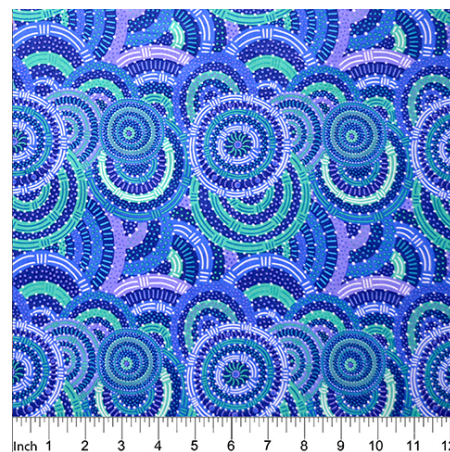

ABORIGINES STOFFE

Baumwollstoffe mit traditionellen Aborigines Designs

KANGAROO IN THE FOREST BROWN

Herkunft Australien
Material Baumwolle
Flächengewicht 130 g/m²
Breite 110 cm

Artikelnummer: AS183

Preis: 10,49 € / ½ lfm

KANGAROO GRASS AND BUSH WATERHOLE RED

Herkunft Australien
Material Baumwolle
Flächengewicht 130 g/m²
Breite 110 cm

Artikelnummer: AS182

Preis: 10,49 € / ½ lfm

WOMEN'S BODY DREAMING BLUE

Herkunft Australien
Material Baumwolle
Flächengewicht 130 g/m²
Breite 110 cm

Herkunft Australien
Material Baumwolle
Flächengewicht 130 g/m²
Breite 110 cm

Artikelnummer: AS174

Preis: 10,49 € / ½ lfm

STELLA BLACK

Herkunft Australien
Material Baumwolle
Flächengewicht 130 g/m²
Breite 110 cm