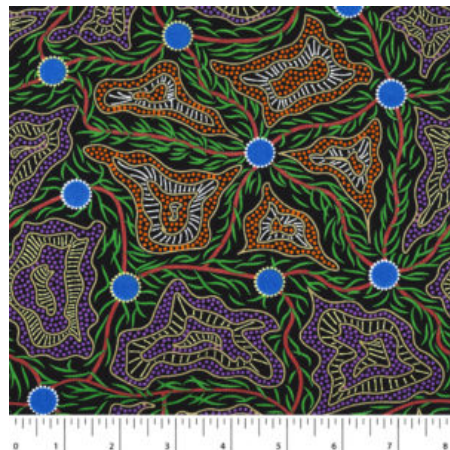

Artikelnummer: AS160

Preis: 10,49 € / ½ lfm

MEETING PLACES ECRU

Herkunft Australien
Material Baumwolle
Flächengewicht 130 g/m²
Breite 110 cm

Artikelnummer: AS154

Preis: 10,49 € / ½ lfm

SUMMERTIME RAINFOREST BLUE

Herkunft Australien
Material Baumwolle
Flächengewicht 130 g/m²
Breite 110 cm

Artikelnummer: AS137

Preis: 10,49 € / ½ lfm

WOMEN'S BODY PAINTING ORANGE

Herkunft Australien
Material Baumwolle
Flächengewicht 130 g/m²
Breite 110 cm