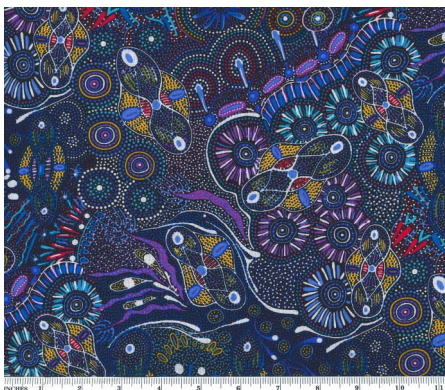

ABORIGINES STOFFE

Baumwollstoffe mit traditionellen Aborigines Designs

KANGAROO IN THE FOREST BROWN

Herkunft Australien
Material Baumwolle
Flächengewicht 130 g/m²
Breite 110 cm

Artikelnummer: AS183

Preis: 10,49 € / ½ lfm

KANGAROO GRASS AND BUSH WATERHOLE RED

Herkunft Australien
Material Baumwolle
Flächengewicht 130 g/m²
Breite 110 cm

Artikelnummer: AS182

Preis: 10,49 € / ½ lfm

WOMEN'S BODY DREAMING BLUE

Herkunft Australien
Material Baumwolle
Flächengewicht 130 g/m²
Breite 110 cm

Artikelnummer: AS179

Preis: 10,49 € / ½ lfm

BUSH WORM BLUE

Herkunft Australien
Material Baumwolle
Flächengewicht 130 g/m²
Breite 110 cm

Artikelnummer: AS175

Preis: 10,49 € / ½ lfm

BUSH TUCKER AFTER RAIN IN NT BLUE

Herkunft Australien
Material Baumwolle
Flächengewicht 130 g/m²
Breite 110 cm

Artikelnummer: AS174

Preis: 10,49 € / ½ lfm

STELLA BLACK

Herkunft Australien
Material Baumwolle
Flächengewicht 130 g/m²
Breite 110 cm