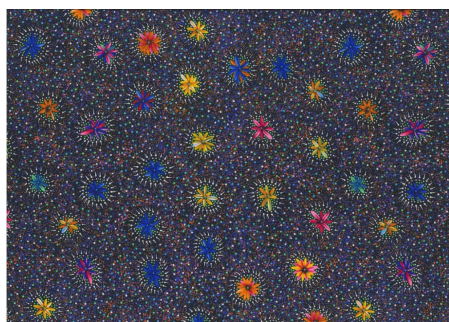

ABORIGINES STOFFE

Baumwollstoffe mit traditionellen Aborigines Designs

KANGAROO IN THE FOREST BROWN

Herkunft Australien
Material Baumwolle
Flächengewicht 130 g/m²
Breite 110 cm

Artikelnummer: AS183

Preis: 10,49 € / ½ lfm

KANGAROO GRASS AND BUSH WATERHOLE RED

Herkunft Australien
Material Baumwolle
Flächengewicht 130 g/m²
Breite 110 cm

Artikelnummer: AS182

Preis: 10,49 € / ½ lfm

WOMEN'S BODY DREAMING BLUE

Herkunft Australien
Material Baumwolle
Flächengewicht 130 g/m²
Breite 110 cm

Artikelnummer: AS179

Preis: 10,49 € / ½ lfm

BUSH WORM BLUE

Herkunft Australien
Material Baumwolle
Flächengewicht 130 g/m²
Breite 110 cm

Artikelnummer: AS175

Preis: 10,49 € / ½ lfm

BUSH TUCKER AFTER RAIN IN NT BLUE