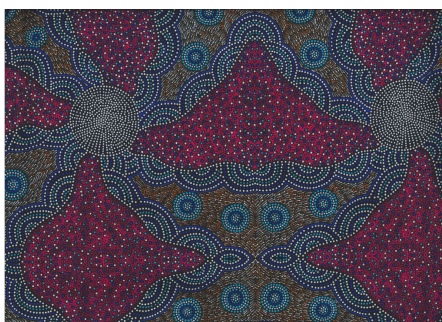

ABORIGINES STOFFE

Baumwollstoffe mit traditionellen Aborigines Designs

KANGAROO IN THE FOREST BROWN

Herkunft Australien
Material Baumwolle
Flächengewicht 130 g/m²
Breite 110 cm

Artikelnummer: AS183

Preis: 10,49 € / ½ lfm

KANGAROO GRASS AND BUSH WATERHOLE RED

Herkunft Australien
Material Baumwolle
Flächengewicht 130 g/m²
Breite 110 cm

Artikelnummer: AS182

Preis: 10,49 € / ½ lfm

WOMEN'S BODY DREAMING BLUE

Herkunft Australien
Material Baumwolle
Flächengewicht 130 g/m²
Breite 110 cm

Artikelnummer: AS179

Preis: 10,49 € / ½ lfm

BUSH WORM BLUE

Herkunft Australien
Material Baumwolle
Flächengewicht 130 g/m²
Breite 110 cm

Artikelnummer: AS175

Preis: 10,49 € / ½ lfm

BUSH TUCKER AFTER RAIN IN NT BLUE

Herkunft Australien
Material Baumwolle
Flächengewicht 130 g/m²
Breite 110 cm

Artikelnummer: AS174

Preis: 10,49 € / ½ lfm

STELLA BLACK

Herkunft Australien
Material Baumwolle
Flächengewicht 130 g/m²
Breite 110 cm