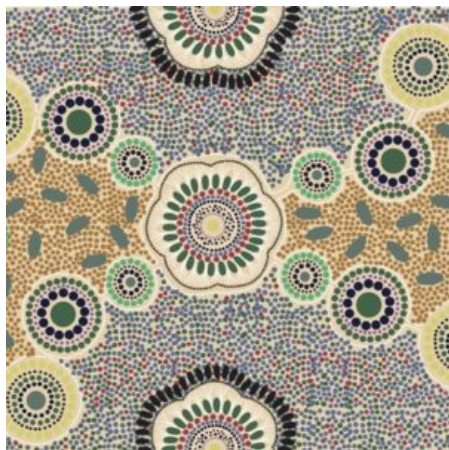

MEETING PLACES ECRU

Herkunft Australien
Material Baumwolle
Flächengewicht 130 g/m²
Breite 110 cm

Artikelnummer: AS154

Preis: 10,49 € / ½ lfm