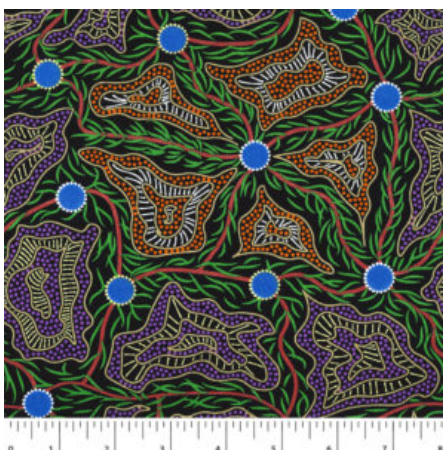

### STELLA BLACK

Herkunft Australien  
Material Baumwolle  
Flächengewicht 130 g/m<sup>2</sup>  
Breite 110 cm

Artikelnummer: AS160

Preis: 10,49 € / ½ lfm

### WOMEN'S BODY PAINTING ORANGE

Herkunft Australien  
Material Baumwolle  
Flächengewicht 130 g/m<sup>2</sup>  
Breite 110 cm

Artikelnummer: AS122

Preis: 10,49 € / ½ lfm