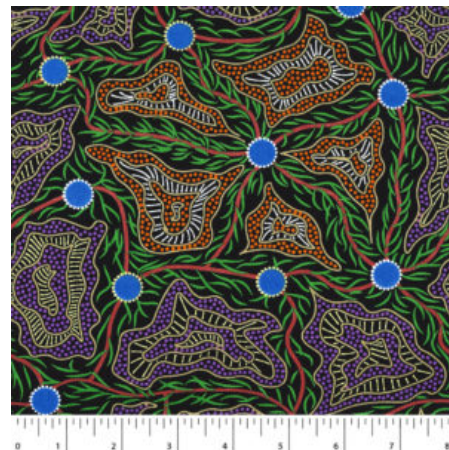

Artikelnummer: AS160

Preis: 10,49 € / ½ lfm

MEETING PLACES ECRU

Herkunft Australien
Material Baumwolle
Flächengewicht 130 g/m²
Breite 110 cm

Artikelnummer: AS154

Preis: 10,49 € / ½ lfm

SUMMERTIME RAINFOREST BLUE

Herkunft Australien
Material Baumwolle
Flächengewicht 130 g/m²
Breite 110 cm

Artikelnummer: AS137

Preis: 10,49 € / ½ lfm

WOMEN'S BODY PAINTING ORANGE

Herkunft Australien
Material Baumwolle
Flächengewicht 130 g/m²
Breite 110 cm