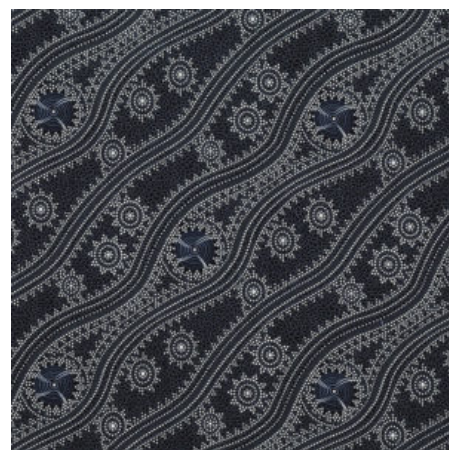

ABORIGINES STOFFE

Baumwollstoffe mit traditionellen Aborigines Designs

KANGAROO IN THE FOREST BROWN

Herkunft Australien
Material Baumwolle
Flächengewicht 130 g/m²
Breite 110 cm

Artikelnummer: AS183

Preis: 10,49 € / ½ lfm

KANGAROO GRASS AND BUSH WATERHOLE RED

Herkunft Australien
Material Baumwolle
Flächengewicht 130 g/m²
Breite 110 cm

Artikelnummer: AS182

Preis: 10,49 € / ½ lfm

STARS IN THE SKY BLACK

Herkunft Australien
Material Baumwolle
Flächengewicht 130 g/m²
Breite 110 cm

Artikelnummer: AS169

Preis: 10,49 € / ½ lfm

BUSH PLUM 2 EMERALD

Herkunft Australien
Material Baumwolle
Flächengewicht 130 g/m²
Breite 110 cm

Artikelnummer: AS165

Preis: 10,49 € / ½ lfm

STELLA BLACK

Herkunft Australien
Material Baumwolle
Flächengewicht 130 g/m²
Breite 110 cm