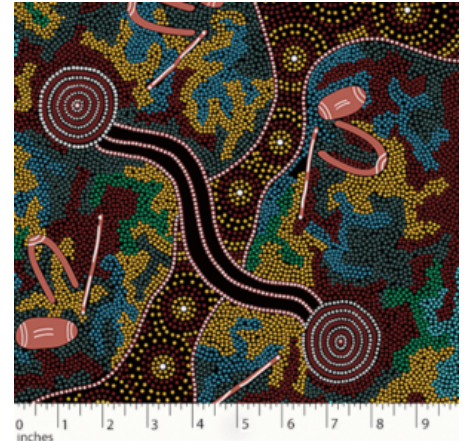

WOMEN DANCING FOR RAIN RED

Herkunft Australien
Material Baumwolle
Flächengewicht 130 g/m²
Breite 110 cm

Artikelnummer: AS147

Preis: 10,49 € / ½ lfm