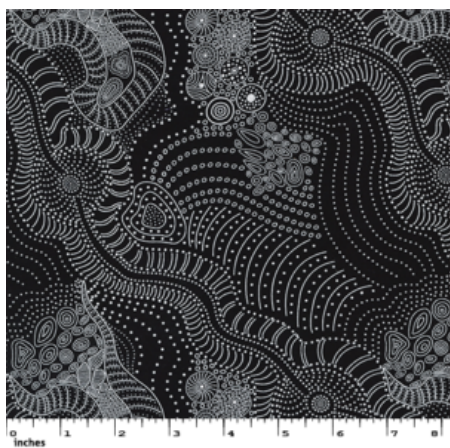

ABORIGINES STOFFE

Baumwollstoffe mit traditionellen Aborigines Designs

DREAMTIME RIVER BED BLACK

Herkunft Australien
Material Baumwolle
Flächengewicht 130 g/m²
Breite 110 cm

Artikelnummer: AS131

Preis: 10,99 € / ½ lfm

UNTITLED BLACK

Herkunft Australien
Breite 110 cm
Flächengewicht 130 g/m²
Material Baumwolle

Artikelnummer: AS19

Preis: 10,99 € / ½ lfm

WATERHOLE BLACK

Herkunft Australien
Breite 110 cm
Flächengewicht 130 g/m²
Material Baumwolle