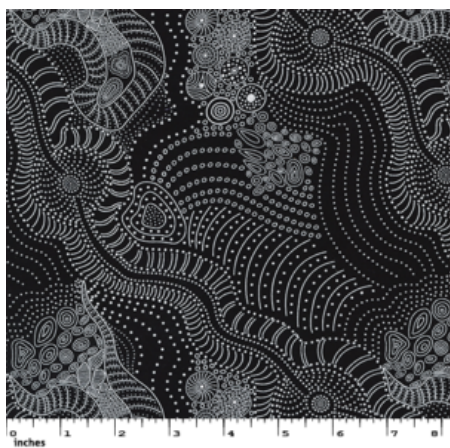

### DREAMTIME RIVER BED BLACK

Herkunft Australien  
Material Baumwolle  
Flächengewicht 130 g/m<sup>2</sup>  
Breite 110 cm

Artikelnummer: AS131

Preis: 10,99 € / ½ lfm

### UNTITLED BLACK

Herkunft Australien  
Breite 110 cm  
Flächengewicht 130 g/m<sup>2</sup>  
Material Baumwolle

Artikelnummer: AS19

Preis: 10,99 € / ½ lfm

### WATERHOLE BLACK

Herkunft Australien  
Breite 110 cm  
Flächengewicht 130 g/m<sup>2</sup>  
Material Baumwolle

Artikelnummer: AS01

Preis: 10,99 € / ½ lfm