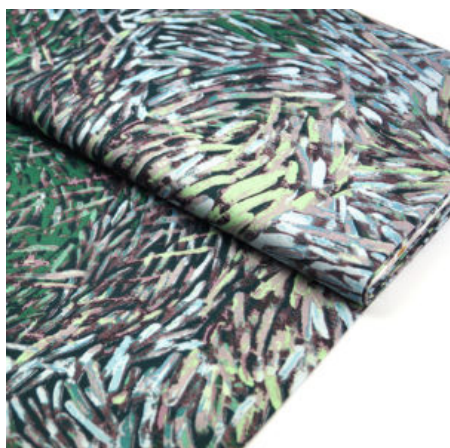

### DREAMTIME RIVER BED BLACK

Herkunft Australien  
Material Baumwolle  
Flächengewicht 130 g/m<sup>2</sup>  
Breite 110 cm

Artikelnummer: AS131

Preis: 10,99 € / ½ lfm

### UNTITLED BLACK

Herkunft Australien  
Breite 110 cm  
Flächengewicht 130 g/m<sup>2</sup>  
Material Baumwolle

Artikelnummer: AS19

Preis: 10,99 € / ½ lfm

### WATERHOLE BLACK

Herkunft Australien  
Breite 110 cm  
Flächengewicht 130 g/m<sup>2</sup>  
Material Baumwolle

Artikelnummer: AS01

Preis: 10,99 € / ½ lfm