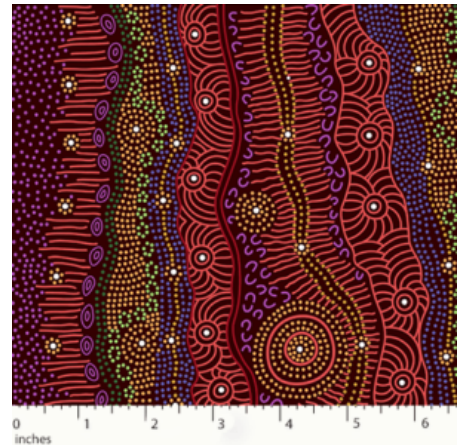

GATHERING BY THE CREEK BURGUNDY

Herkunft Australien
Material Baumwolle
Flächengewicht 130 g/m²
Breite 110 cm

Artikelnummer: AS148

Preis: 10,49 € / ½ lfm