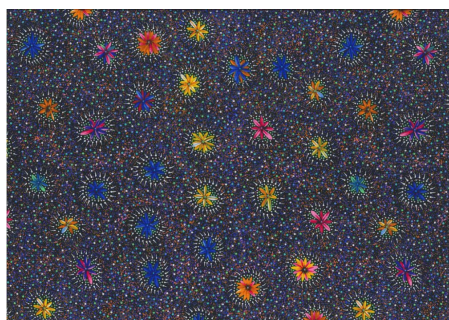

ABORIGINES STOFFE

Baumwollstoffe mit traditionellen Aborigines Designs

KANGAROO IN THE FOREST BROWN

Herkunft Australien
Material Baumwolle
Flächengewicht 130 g/m²
Breite 110 cm

Artikelnummer: AS183

Preis: 10,49 € / ½ lfm

WILD BUSH FLOWERS BLACK

Herkunft Australien
Material Baumwolle
Flächengewicht 130 g/m²
Breite 110 cm

Artikelnummer: AS181

Preis: 10,49 € / ½ lfm

WINTER SPIRITS PURPLE

Herkunft Australien
Material Baumwolle
Flächengewicht 130 g/m²
Breite 110 cm