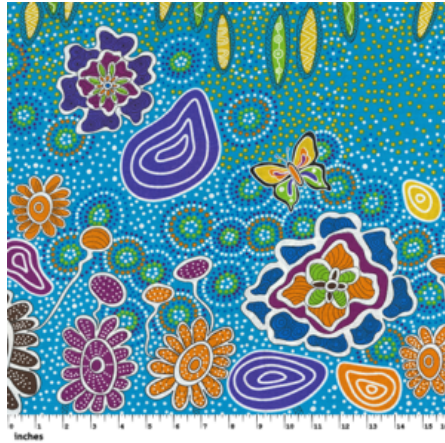

Artikelnummer: AS148

Preis: 10,49 € / ½ lfm

**WOMEN'S BODY
DREAMING MUSTARD**

Herkunft Australien
Material Baumwolle
Flächengewicht 130 g/m²
Breite 110 cm

Artikelnummer: AS143

Preis: 10,49 € / ½ lfm

**SUMMERTIME
RAINFOREST BLUE**