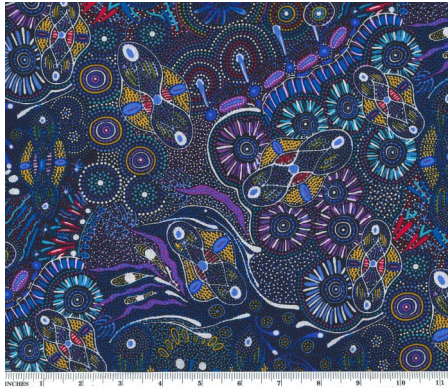

BUSH TUCKER AFTER RAIN IN NT BLUE

Herkunft Australien
Material Baumwolle
Flächengewicht 130 g/m²
Breite 110 cm

Artikelnummer: AS174

Preis: 10,49 € / ½ lfm