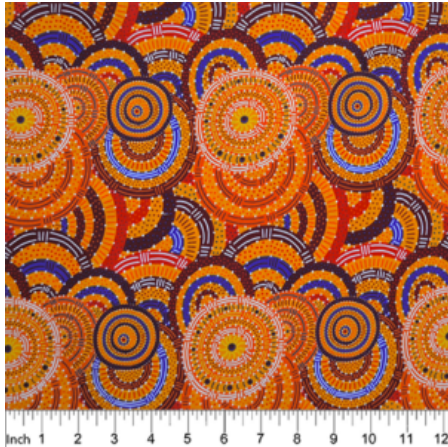

**WOMEN'S BODY
DREAMING MUSTARD**

Herkunft Australien
Material Baumwolle
Flächengewicht 130 g/m²
Breite 110 cm

Artikelnummer: AS143

Preis: 10,49 € / ½ lfm