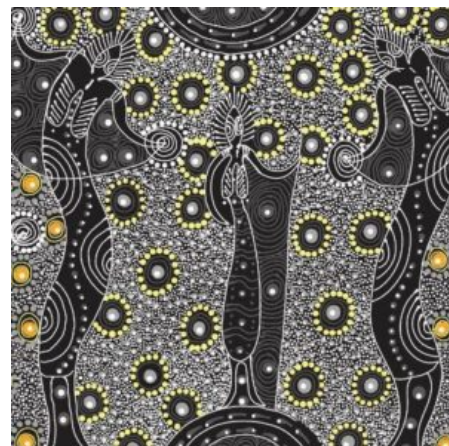

Artikelnummer: AS151

Preis: 10,49 € / ½ lfm

SUMMERTIME RAINFOREST BLACK

Herkunft Australien
Material Baumwolle
Flächengewicht 130 g/m²
Breite 110 cm

Artikelnummer: AS150

Preis: 10,49 € / ½ lfm

DANCING SPIRIT BLACK