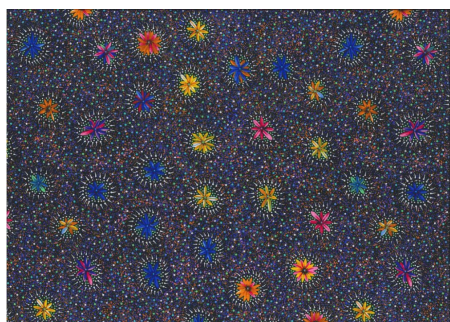

ONION DREAMING FOREST GREEN

Herkunft Australien
Material Baumwolle
Flächengewicht 130 g/m²
Breite 110 cm

Artikelnummer: AS187

Preis: 10,49 € / ½ lfm

BUSH BERRY ECRU

Herkunft Australien
Material Baumwolle
Flächengewicht 130 g/m²
Breite 110 cm

Artikelnummer: AS186

Preis: 10,49 € / ½ lfm

KANGAROO IN THE FOREST BROWN

Herkunft Australien
Material Baumwolle
Flächengewicht 130 g/m²
Breite 110 cm

Artikelnummer: AS183

Preis: 10,49 € / ½ lfm

WILD BUSH FLOWERS BLACK