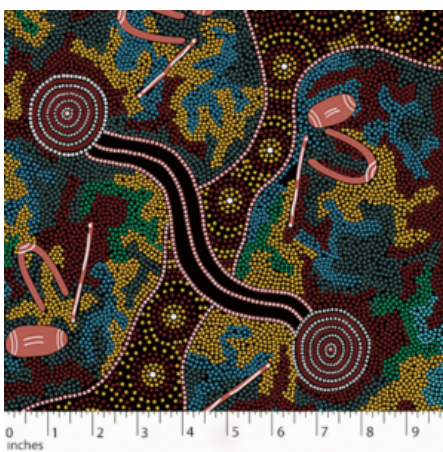

WOMEN DANCING FOR RAIN RED

Herkunft Australien
Material Baumwolle
Flächengewicht 130 g/m²
Breite 110 cm

Artikelnummer: AS147

Preis: 10,49 € / ½ lfm