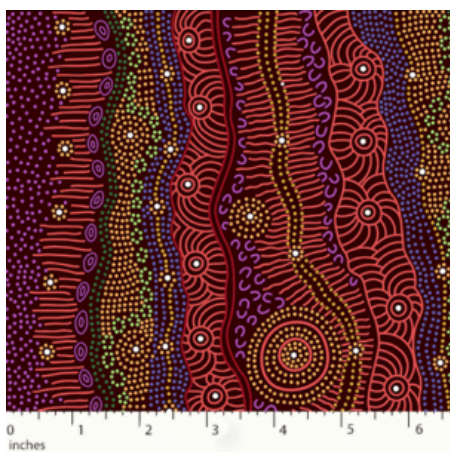

GATHERING BY THE CREEK BURGUNDY

Herkunft Australien
Material Baumwolle
Flächengewicht 130 g/m²
Breite 110 cm

Artikelnummer: AS148

Preis: 10,49 € / ½ lfm