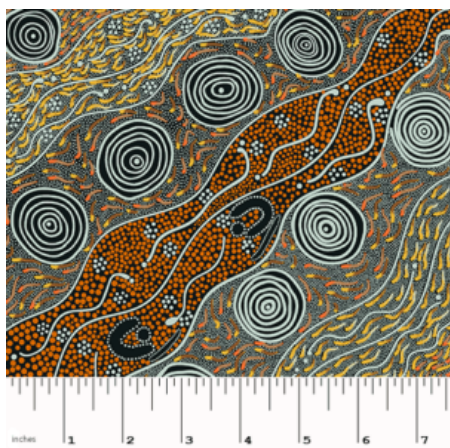

ABORIGINES STOFFE

Baumwollstoffe mit traditionellen Aborigines Designs

BUSH CAMP YELLOW

Herkunft Australien
Material Baumwolle
Flächengewicht 130 g/m²
Breite 110 cm

Artikelnummer: AS190

Preis: 10,49 € / ½ lfm