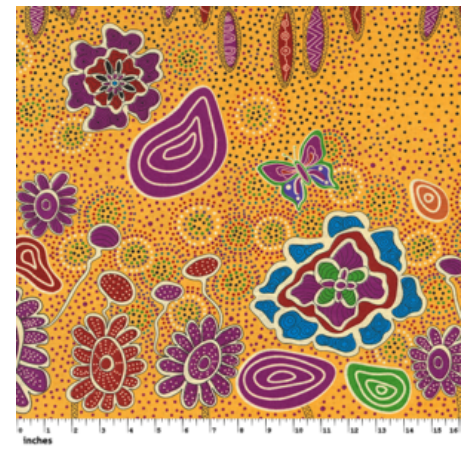

Artikelnummer: AS135

Preis: 10,49 € / ½ lfm

LILLUP DREAMING ASH

Herkunft Australien
Material Baumwolle
Flächengewicht 130 g/m²
Breite 110 cm

Artikelnummer: AS133

Preis: 10,49 € / ½ lfm

**SUMMERTIME RAIN
FOREST YELLOW - BIO
BAUMWOLLSTOFF**