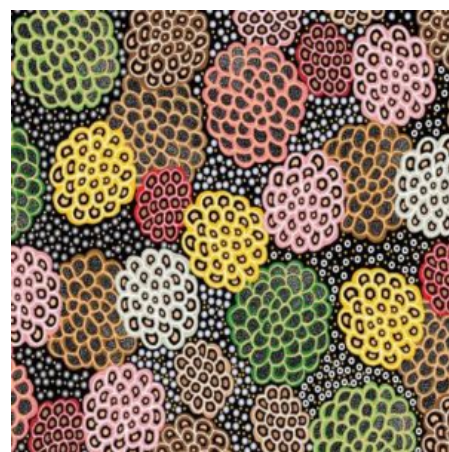

Artikelnummer: AS148

Preis: 10,49 € / ½ lfm

WOMEN DANCING FOR RAIN RED

Herkunft Australien
Material Baumwolle
Flächengewicht 130 g/m²
Breite 110 cm

Artikelnummer: AS147

Preis: 10,49 € / ½ lfm

DANCING FLOWERS BLACK