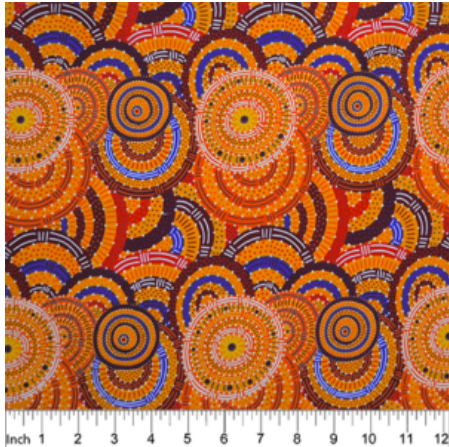

**WOMEN'S BODY
DREAMING MUSTARD**

Herkunft Australien
Material Baumwolle
Flächengewicht 130 g/m²
Breite 110 cm

Artikelnummer: AS143

Preis: 10,49 € / ½ lfm