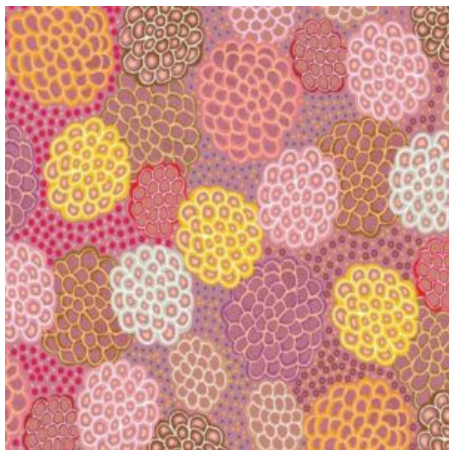

DANCING FLOWERS PINK

Herkunft Australien
Material Baumwolle
Flächengewicht 130 g/m²
Breite 110 cm

Artikelnummer: AS135

Preis: 10,49 € / ½ lfm