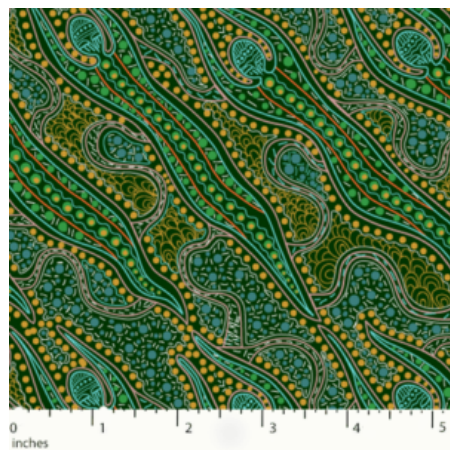

SPIRIT DREAMING GREEN

Herkunft Australien
Material Baumwolle
Flächengewicht 130 g/m²
Breite 110 cm

Artikelnummer: AS166

Preis: 10,49 € / ½ lfm