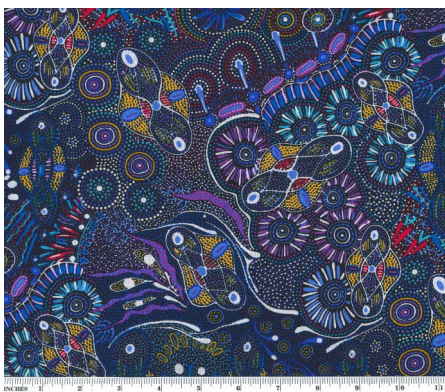

Herkunft Australien
Material Baumwolle
Flächengewicht 130 g/m²
Breite 110 cm

Artikelnummer: AS181

Preis: 10,49 € / ½ lfm

WINTER SPIRITS PURPLE

Herkunft Australien
Material Baumwolle
Flächengewicht 130 g/m²
Breite 110 cm

Artikelnummer: AS178

Preis: 10,49 € / ½ lfm

WOMEN COLLECTING BUSH FOOD BROWN

Herkunft Australien
Material Baumwolle
Flächengewicht 130 g/m²
Breite 110 cm

Artikelnummer: AS177

Preis: 10,49 € / ½ lfm

BUSH TUCKER AFTER RAIN IN NT BLUE

Artikelnummer: AS166

Preis: 10,49 € / ½ lfm

SWEET POTATO YELLOW

Herkunft Australien
Material Baumwolle
Flächengewicht 130 g/m²
Breite 110 cm

Artikelnummer: AS164

Preis: 10,49 € / ½ lfm

BUSH LEMON RED

Herkunft Australien
Material Baumwolle
Flächengewicht 130 g/m²
Breite 110 cm