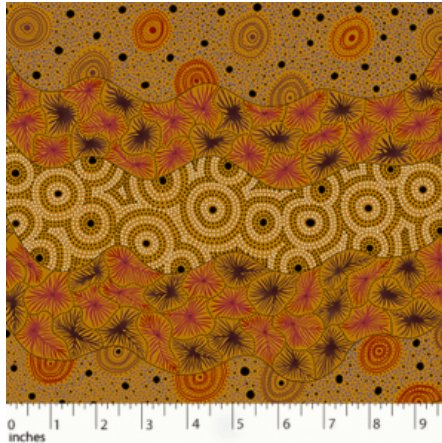

Herkunft Australien
Material Baumwolle
Flächengewicht 130 g/m²
Breite 110 cm

Artikelnummer: AS144

Preis: 10,49 € / ½ lfm

**WOMEN'S BODY
DREAMING MUSTARD**

Herkunft Australien
Material Baumwolle
Flächengewicht 130 g/m²
Breite 110 cm

Artikelnummer: AS143

Preis: 10,49 € / ½ lfm

**WILD SEED &
WATERHOLE YELLOW**

Herkunft Australien
Material Baumwolle
Flächengewicht 130 g/m²
Breite 110 cm

Artikelnummer: AS142

Preis: 10,49 € / ½ lfm

**SUMMERTIME
RAINFOREST BLUE**