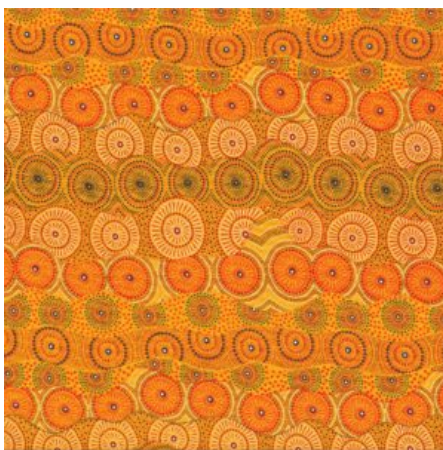

Artikelnummer: AS166

Preis: 10,49 € / ½ lfm

SWEET POTATO YELLOW

Herkunft Australien
Material Baumwolle
Flächengewicht 130 g/m²
Breite 110 cm

Artikelnummer: AS164

Preis: 10,49 € / ½ lfm

BUSH LEMON RED

Herkunft Australien
Material Baumwolle
Flächengewicht 130 g/m²
Breite 110 cm

Artikelnummer: AS163

Preis: 10,49 € / ½ lfm

WOMEN COLLECTING WATER YELLOW

Herkunft Australien
Material Baumwolle
Flächengewicht 130 g/m²
Breite 110 cm

Artikelnummer: AS162

Preis: 10,49 € / ½ lfm

FALLEN LEAVES YELLOW

Herkunft Australien
Material Baumwolle
Flächengewicht 130 g/m²
Breite 110 cm

Artikelnummer: AS159

Preis: 10,49 € / ½ lfm

ALPARA SEED YELLOW

Herkunft Australien
Material Baumwolle
Flächengewicht 130 g/m²
Breite 110 cm