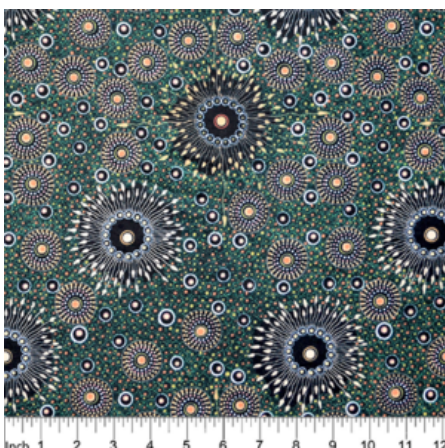

ABORIGINES STOFFE

Baumwollstoffe mit traditionellen Aborigines Designs

BUSH CAMP YELLOW

Herkunft Australien
Material Baumwolle
Flächengewicht 130 g/m²
Breite 110 cm

Artikelnummer: AS190

Preis: 10,49 € / ½ lfm