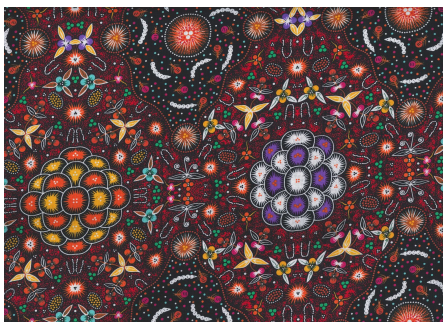

Artikelnummer: AS166

Preis: 10,49 € / ½ lfm

SWEET POTATO YELLOW

Herkunft Australien
Material Baumwolle
Flächengewicht 130 g/m²
Breite 110 cm

Artikelnummer: AS164

Preis: 10,49 € / ½ lfm

BUSH LEMON RED

Herkunft Australien
Material Baumwolle
Flächengewicht 130 g/m²
Breite 110 cm

Artikelnummer: AS163

Preis: 10,49 € / ½ lfm

WOMEN COLLECTING WATER YELLOW

Herkunft Australien
Material Baumwolle
Flächengewicht 130 g/m²
Breite 110 cm

Artikelnummer: AS162

Preis: 10,49 € / ½ lfm

FALLEN LEAVES YELLOW