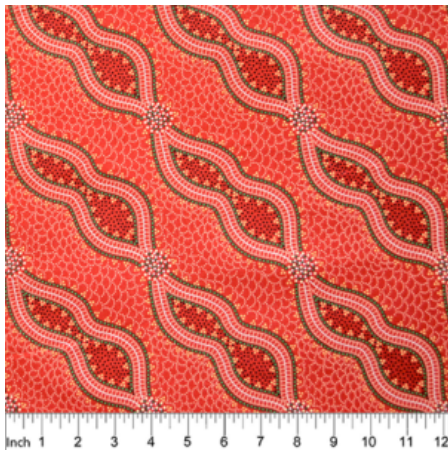

ABORIGINES STOFFE

Baumwollstoffe mit traditionellen Aborigines Designs

BUSH SPINIFEX TANGO RED

Herkunft Australien
Material Baumwolle
Flächengewicht 130 g/m²
Breite 110 cm

Artikelnummer: AS146

Preis: 10,49 € / ½ lfm