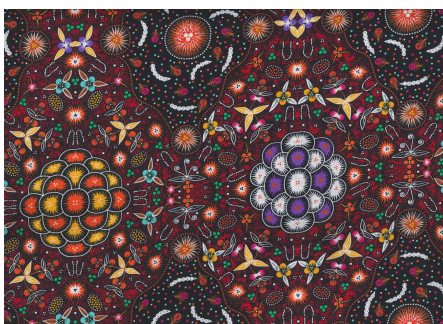

### DESERT FLORA PURPLE

Herkunft Australien  
Material Baumwolle  
Flächengewicht 130 g/m<sup>2</sup>  
Breite 110 cm

Artikelnummer: AS188

Preis: 10,49 € / ½ lfm

### KANGAROO IN THE FOREST BROWN

Herkunft Australien  
Material Baumwolle  
Flächengewicht 130 g/m<sup>2</sup>  
Breite 110 cm

Artikelnummer: AS183

Preis: 10,49 € / ½ lfm

### KANGAROO GRASS AND BUSH WATERHOLE RED

Herkunft Australien  
Material Baumwolle  
Flächengewicht 130 g/m<sup>2</sup>  
Breite 110 cm

Artikelnummer: AS182

Preis: 10,49 € / ½ lfm

### WILD BUSH FLOWERS BLACK

Herkunft Australien  
Material Baumwolle  
Flächengewicht 130 g/m<sup>2</sup>  
Breite 110 cm

Artikelnummer: AS181  
Preis: 10,49 € / ½ lfm