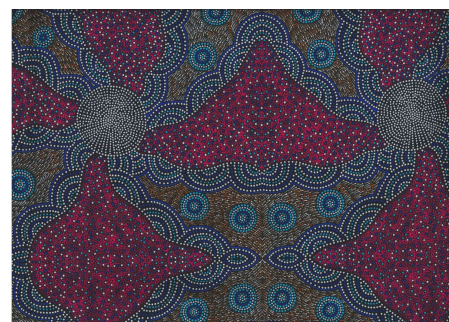

### DESERT FLORA PURPLE

Herkunft Australien  
Material Baumwolle  
Flächengewicht 130 g/m<sup>2</sup>  
Breite 110 cm

Artikelnummer: AS188

Preis: 10,49 € / ½ lfm

### KANGAROO IN THE FOREST BROWN

Herkunft Australien  
Material Baumwolle  
Flächengewicht 130 g/m<sup>2</sup>  
Breite 110 cm

Artikelnummer: AS183

Preis: 10,49 € / ½ lfm

### KANGAROO GRASS AND BUSH WATERHOLE RED

Herkunft Australien  
Material Baumwolle  
Flächengewicht 130 g/m<sup>2</sup>  
Breite 110 cm

Artikelnummer: AS182

Preis: 10,49 € / ½ lfm

### WILD BUSH FLOWERS BLACK

Herkunft Australien  
Material Baumwolle  
Flächengewicht 130 g/m<sup>2</sup>  
Breite 110 cm

Artikelnummer: AS181  
Preis: 10,49 € / ½ lfm