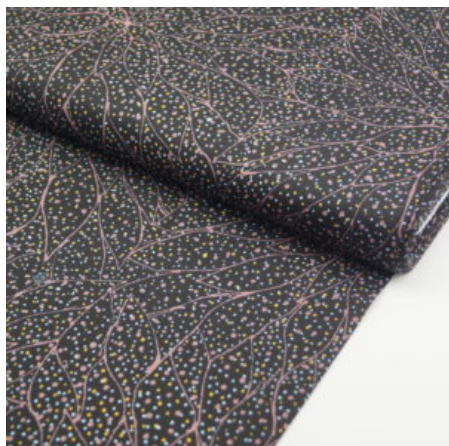

THE FALLEN SEEDS BLACK

Flächengewicht 130 g/m²
Breite 110 cm
Material Baumwolle
Herkunft Australien

Artikelnummer: AS61

Preis: 10,49 € / ½ lfm