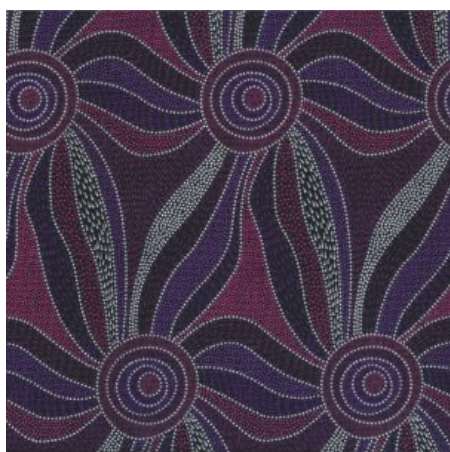

### WILD BUSH FLOWERS BLACK

Herkunft Australien  
Material Baumwolle  
Flächengewicht 130 g/m<sup>2</sup>  
Breite 110 cm

Artikelnummer: AS181  
Preis: 10,49 € / ½ lfm

### BUSH LEMON RED

Herkunft Australien  
Material Baumwolle  
Flächengewicht 130 g/m<sup>2</sup>  
Breite 110 cm

Artikelnummer: AS163  
Preis: 10,49 € / ½ lfm

### STELLA BLACK

Herkunft Australien  
Material Baumwolle  
Flächengewicht 130 g/m<sup>2</sup>  
Breite 110 cm

Artikelnummer: AS160  
Preis: 10,49 € / ½ lfm