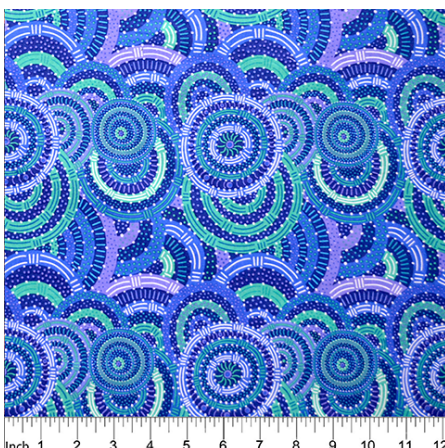

ABORIGINES STOFFE

Baumwollstoffe mit traditionellen Aborigines Designs

DESERT FLORA PURPLE

Herkunft Australien
Material Baumwolle
Flächengewicht 130 g/m²
Breite 110 cm

Artikelnummer: AS188

Preis: 10,49 € / ½ lfm

KANGAROO IN THE FOREST BROWN

Herkunft Australien
Material Baumwolle
Flächengewicht 130 g/m²
Breite 110 cm

Artikelnummer: AS183

Preis: 10,49 € / ½ lfm

KANGAROO GRASS AND BUSH WATERHOLE RED

Herkunft Australien
Material Baumwolle
Flächengewicht 130 g/m²
Breite 110 cm

Artikelnummer: AS182

Preis: 10,49 € / ½ lfm

**WILD BUSH FLOWERS
BLACK**

Herkunft Australien
Material Baumwolle
Flächengewicht 130 g/m²
Breite 110 cm

Artikelnummer: AS181
Preis: 10,49 € / ½ lfm

**WOMEN'S BODY
DREAMING BLUE**