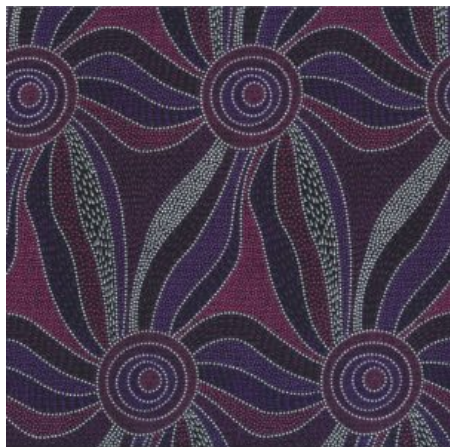

Artikelnummer: AS161

Preis: 10,49 € / ½ lfm

STELLA BLACK

Herkunft Australien
Material Baumwolle
Flächengewicht 130 g/m²
Breite 110 cm

Artikelnummer: AS160

Preis: 10,49 € / ½ lfm

LADIES DANCING WITH WATER PAINTS PURPLE