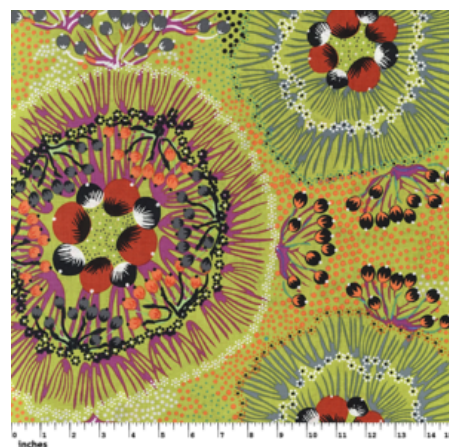

ABORIGINES STOFFE

Baumwollstoffe mit traditionellen Aborigines Designs

DESERT FLORA PURPLE

Herkunft Australien
Material Baumwolle
Flächengewicht 130 g/m²
Breite 110 cm

Artikelnummer: AS188

Preis: 10,49 € / ½ lfm

Herkunft Australien
Material Baumwolle
Flächengewicht 130 g/m²
Breite 110 cm

Artikelnummer: AS179
Preis: 10,49 € / ½ lfm

WINTER SPIRITS PURPLE

Herkunft Australien
Material Baumwolle
Flächengewicht 130 g/m²
Breite 110 cm

Artikelnummer: AS178
Preis: 10,49 € / ½ lfm

BUSH WORM BLUE

Herkunft Australien
Material Baumwolle
Flächengewicht 130 g/m²
Breite 110 cm

Artikelnummer: AS175
Preis: 10,49 € / ½ lfm

**BUSH TUCKER AFTER
RAIN IN NT BLUE**

Herkunft Australien
Material Baumwolle
Flächengewicht 130 g/m²
Breite 110 cm

Artikelnummer: AS174
Preis: 10,49 € / ½ lfm

BUSH PLUM GREEN

Herkunft Australien
Material Baumwolle
Flächengewicht 130 g/m²
Breite 110 cm