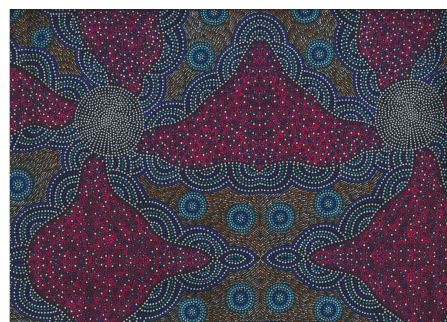

ABORIGINES STOFFE

Baumwollstoffe mit traditionellen Aborigines Designs

DESERT FLORA PURPLE

Herkunft Australien
Material Baumwolle
Flächengewicht 130 g/m²
Breite 110 cm

Artikelnummer: AS188

Preis: 10,49 € / ½ lfm

KANGAROO IN THE FOREST BROWN

Herkunft Australien
Material Baumwolle
Flächengewicht 130 g/m²
Breite 110 cm

Artikelnummer: AS183

Preis: 10,49 € / ½ lfm

KANGAROO GRASS AND BUSH WATERHOLE RED

Herkunft Australien
Material Baumwolle
Flächengewicht 130 g/m²
Breite 110 cm

Artikelnummer: AS182

Preis: 10,49 € / ½ lfm

**WILD BUSH FLOWERS
BLACK**

Herkunft Australien
Material Baumwolle
Flächengewicht 130 g/m²
Breite 110 cm

Artikelnummer: AS181
Preis: 10,49 € / ½ lfm

**WOMEN'S BODY
DREAMING BLUE**