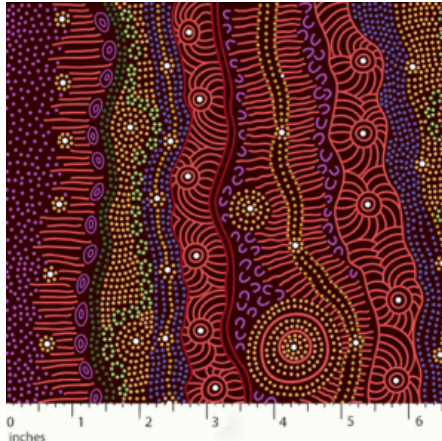

**GATHERING BY THE
CREEK BURGUNDY**

Herkunft Australien
Material Baumwolle
Flächengewicht 130 g/m²
Breite 110 cm

Artikelnummer: AS148

Preis: 10,49 € / ½ lfm