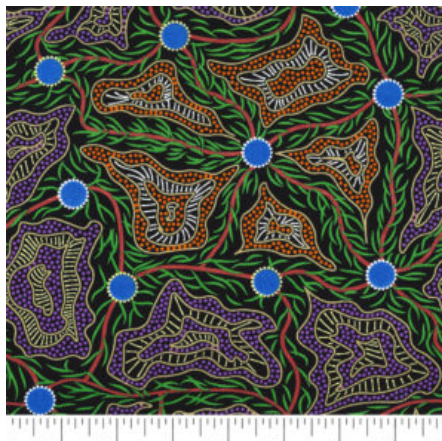

**WOMEN'S BODY
PAINTING ORANGE**

Herkunft Australien
Material Baumwolle
Flächengewicht 130 g/m²
Breite 110 cm

Artikelnummer: AS122

Preis: 10,49 € / ½ lfm