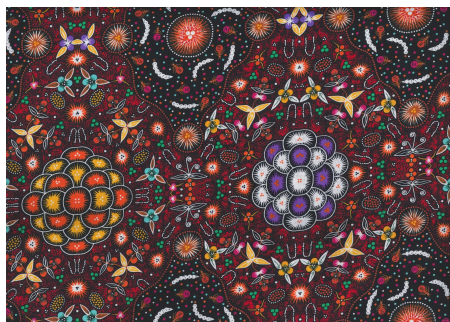

BUSH LEMON RED

Herkunft Australien
Material Baumwolle
Flächengewicht 130 g/m²
Breite 110 cm

Artikelnummer: AS163

Preis: 10,49 € / ½ lfm