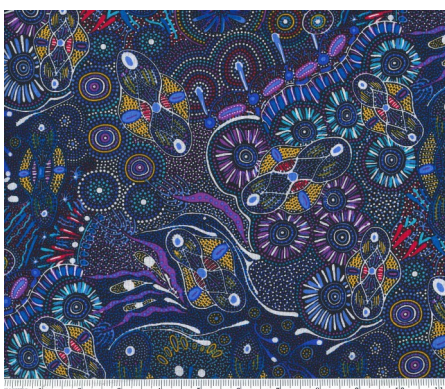

KANGAROO IN THE FOREST BROWN

Herkunft Australien
Material Baumwolle
Flächengewicht 130 g/m²
Breite 110 cm

Artikelnummer: AS183

Preis: 10,49 € / ½ lfm

KANGAROO GRASS AND BUSH WATERHOLE RED

Herkunft Australien
Material Baumwolle
Flächengewicht 130 g/m²
Breite 110 cm

Artikelnummer: AS182

Preis: 10,49 € / ½ lfm

**WILD BUSH FLOWERS
BLACK**

Herkunft Australien
Material Baumwolle
Flächengewicht 130 g/m²
Breite 110 cm

Artikelnummer: AS181
Preis: 10,49 € / ½ lfm

**WOMEN'S BODY
DREAMING BLUE**

Herkunft Australien
Material Baumwolle
Flächengewicht 130 g/m²
Breite 110 cm

Artikelnummer: AS179
Preis: 10,49 € / ½ lfm

WINTER SPIRITS PURPLE

Herkunft Australien
Material Baumwolle
Flächengewicht 130 g/m²
Breite 110 cm

Artikelnummer: AS178
Preis: 10,49 € / ½ lfm

BUSH WORM BLUE

Herkunft Australien
Material Baumwolle
Flächengewicht 130 g/m²
Breite 110 cm

Artikelnummer: AS175
Preis: 10,49 € / ½ lfm

**BUSH TUCKER AFTER
RAIN IN NT BLUE**