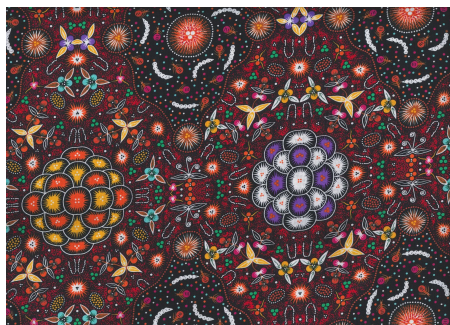

BUSH LEMON RED

Herkunft Australien
Material Baumwolle
Flächengewicht 130 g/m²
Breite 110 cm

Artikelnummer: AS163

Preis: 10,49 € / ½ lfm