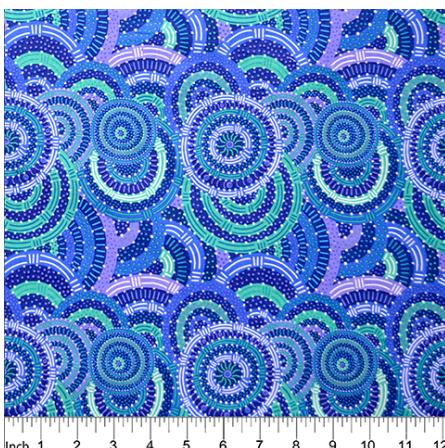

DESERT FLORA PURPLE

Herkunft Australien
Material Baumwolle
Flächengewicht 130 g/m²
Breite 110 cm

Artikelnummer: AS188

Preis: 10,49 € / ½ lfm

KANGAROO IN THE FOREST BROWN

Herkunft Australien
Material Baumwolle
Flächengewicht 130 g/m²
Breite 110 cm

Artikelnummer: AS183

Preis: 10,49 € / ½ lfm

KANGAROO GRASS AND BUSH WATERHOLE RED

Herkunft Australien
Material Baumwolle
Flächengewicht 130 g/m²
Breite 110 cm

Artikelnummer: AS182

Preis: 10,49 € / ½ lfm

**WILD BUSH FLOWERS
BLACK**

Herkunft Australien
Material Baumwolle
Flächengewicht 130 g/m²
Breite 110 cm

Artikelnummer: AS181
Preis: 10,49 € / ½ lfm

**WOMEN'S BODY
DREAMING BLUE**

Herkunft Australien
Material Baumwolle
Flächengewicht 130 g/m²
Breite 110 cm