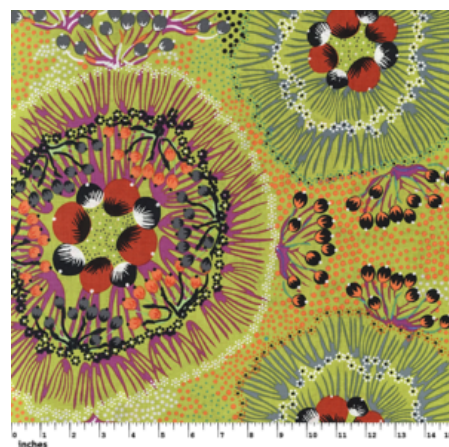

BUSH PLUM GREEN

Herkunft Australien
Material Baumwolle
Flächengewicht 130 g/m²
Breite 110 cm

Artikelnummer: AS172
Preis: 10,49 € / ½ lfm