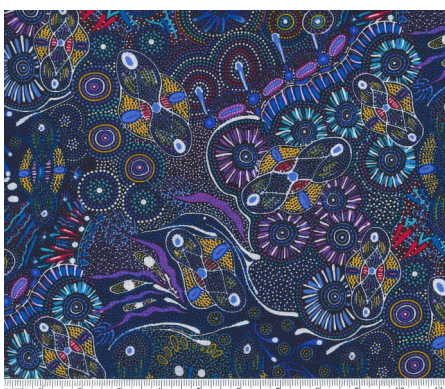

**BUSH TUCKER AFTER
RAIN IN NT BLUE**

Herkunft Australien
Material Baumwolle
Flächengewicht 130 g/m²
Breite 110 cm

Artikelnummer: AS174
Preis: 10,49 € / ½ lfm