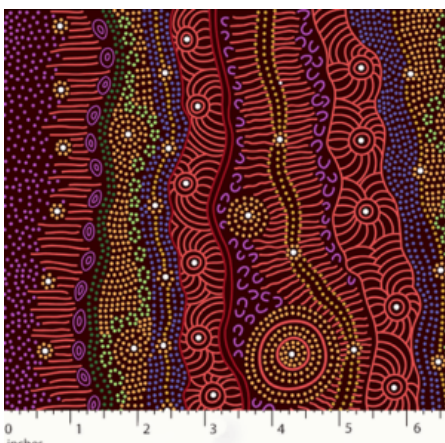

Artikelnummer: AS151

Preis: 10,49 € / ½ lfm

**SUMMERTIME
RAINFOREST BLACK**

Herkunft Australien
Material Baumwolle
Flächengewicht 130 g/m²
Breite 110 cm

Artikelnummer: AS150
Preis: 10,49 € / ½ lfm

**GATHERING BY THE
CREEK BURGUNDY**