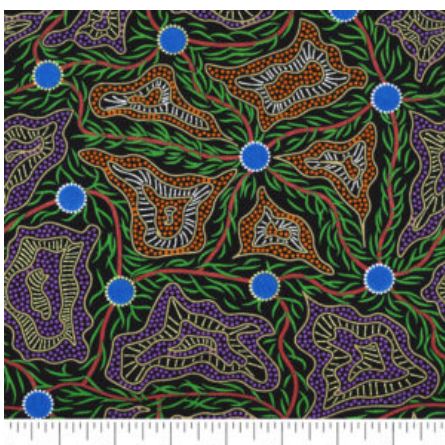

**WOMEN'S BODY
PAINTING ORANGE**

Herkunft Australien
Material Baumwolle
Flächengewicht 130 g/m²
Breite 110 cm

Artikelnummer: AS122
Preis: 10,49 € / ½ lfm