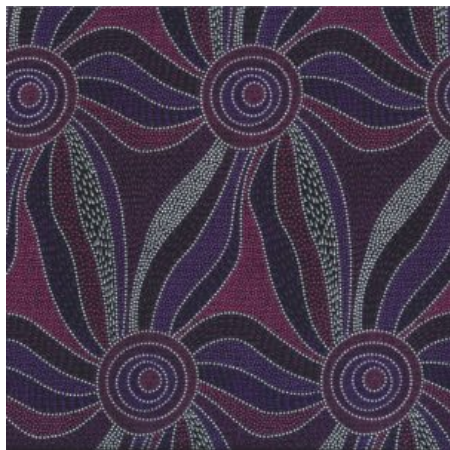

LADIES DANCING WITH WATER PAINTS PURPLE

Herkunft Australien
Material Baumwolle
Flächengewicht 130 g/m²
Breite 110 cm

Artikelnummer: AS155

Preis: 10,49 € / ½ lfm