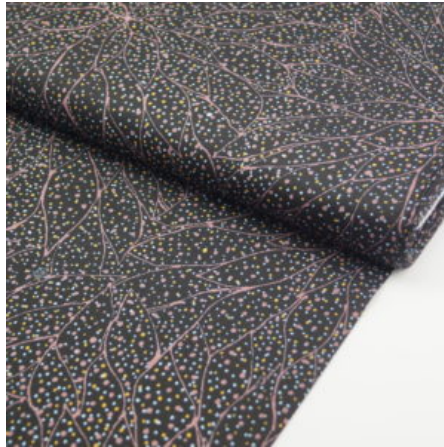

Artikelnummer: AS116
Preis: 13,49 € / ½ lfm

BAMBILLAH

Herkunft Australien
Material Baumwolle
Flächengewicht 130 g/m²
Breite 110 cm

Artikelnummer: AS115

Preis: 10,49 € / ½ lfm

THE FALLEN SEEDS BLACK

Flächengewicht 130 g/m²
Breite 110 cm
Material Baumwolle
Herkunft Australien