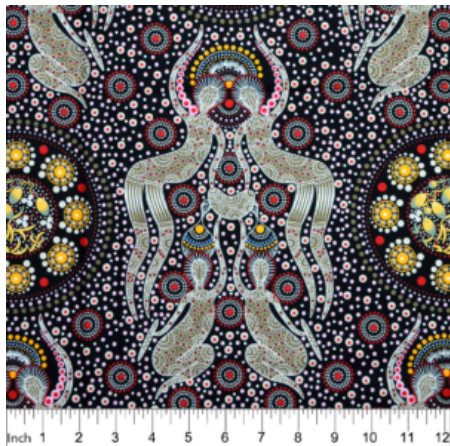

ABORIGINES STOFFE

Baumwollstoffe mit traditionellen Aborigines Designs

DESERT FLORA PURPLE

Herkunft Australien
Material Baumwolle
Flächengewicht 130 g/m²
Breite 110 cm

Artikelnummer: AS188

Preis: 10,49 € / ½ lfm

KANGAROO IN THE FOREST BROWN

Herkunft Australien
Material Baumwolle
Flächengewicht 130 g/m²
Breite 110 cm

Artikelnummer: AS183

Preis: 10,49 € / ½ lfm

KANGAROO GRASS AND BUSH WATERHOLE RED

Herkunft Australien
Material Baumwolle
Flächengewicht 130 g/m²
Breite 110 cm

Artikelnummer: AS182

Preis: 10,49 € / ½ lfm

WOMEN COLLECTING BUSH FOOD BROWN

Herkunft	Australien
Material	Baumwolle
Flächengewicht	130 g/m ²
Breite	110 cm

Artikelnummer: AS177

Preis: 10,49 € / ½ lfm

ANBIETERKENNZEICHNUNG