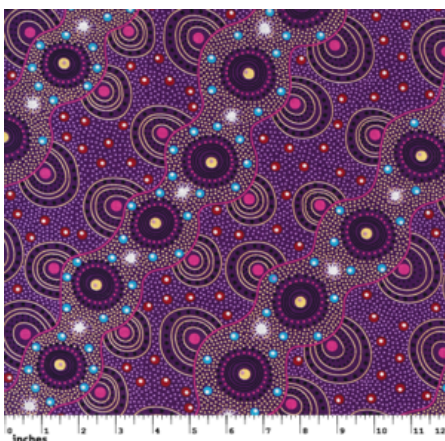

### BUSH TUCKER AFTER RAIN IN NT PURPLE

Herkunft Australien  
Material Baumwolle  
Flächengewicht 130 g/m<sup>2</sup>  
Breite 110 cm

Artikelnummer: AS199

Preis: 10,99 € / ½ lfm