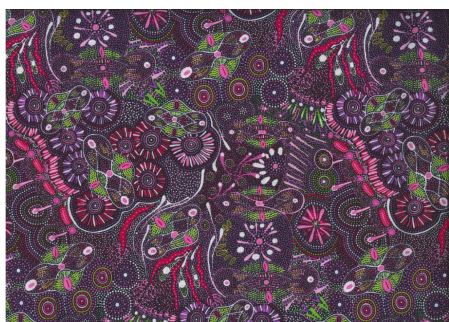

## ABORIGINES STOFFE

Baumwollstoffe mit traditionellen Aborigines Designs

### BUSH TUCKER AFTER RAIN IN NT PURPLE

Herkunft Australien  
Material Baumwolle  
Flächengewicht 130 g/m<sup>2</sup>  
Breite 110 cm

Artikelnummer: AS199

Preis: 10,99 € / ½ lfm