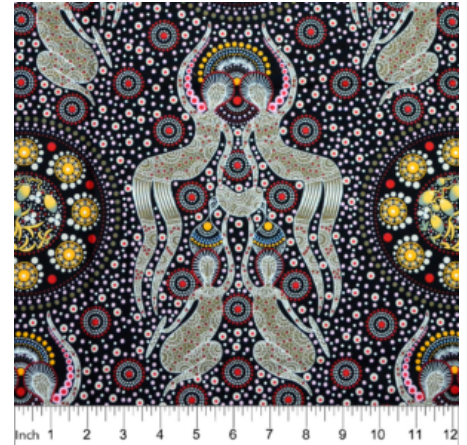

### DESERT FLORA PURPLE

Herkunft Australien  
Material Baumwolle  
Flächengewicht 130 g/m<sup>2</sup>  
Breite 110 cm

Artikelnummer: AS188

Preis: 10,99 € / ½ lfm

### KANGAROO IN THE FOREST BROWN

Herkunft Australien  
Material Baumwolle  
Flächengewicht 130 g/m<sup>2</sup>  
Breite 110 cm

Artikelnummer: AS183

Preis: 10,99 € / ½ lfm

### KANGAROO GRASS AND BUSH WATERHOLE RED

Herkunft Australien  
Material Baumwolle  
Flächengewicht 130 g/m<sup>2</sup>  
Breite 110 cm

Artikelnummer: AS182

Preis: 10,99 € / ½ lfm