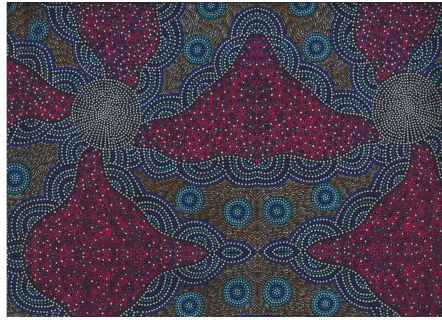

### BUSH DREAMINGS OF UTOPIA PURPLE

Herkunft Australien  
Material Baumwolle  
Flächengewicht 130 g/m<sup>2</sup>  
Breite 110 cm

Artikelnummer: AS197

Preis: 10,99 € / ½ lfm

### DESERT FLORA PURPLE

Herkunft Australien  
Material Baumwolle  
Flächengewicht 130 g/m<sup>2</sup>  
Breite 110 cm

Artikelnummer: AS188

Preis: 10,99 € / ½ lfm

### KANGAROO IN THE FOREST BROWN

Herkunft Australien  
Material Baumwolle  
Flächengewicht 130 g/m<sup>2</sup>  
Breite 110 cm

Artikelnummer: AS183

Preis: 10,99 € / ½ lfm

### KANGAROO GRASS AND BUSH WATERHOLE RED

Herkunft Australien  
Material Baumwolle  
Flächengewicht 130 g/m<sup>2</sup>  
Breite 110 cm

Artikelnummer: AS182

Preis: 10,99 € / ½ lfm