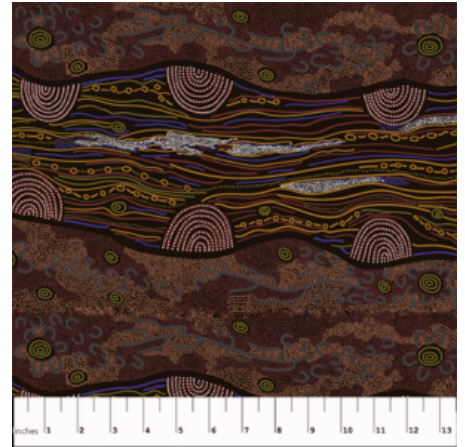

Herkunft Australien
 Material Baumwolle
 Flächengewicht 130 g/m²
 Breite 110 cm

Artikelnummer: AS119

Preis: 10,49 € / ½ lfm

BUSH TUCKER RED

Herkunft Australien
 Material Baumwolle
 Flächengewicht 130 g/m²
 Breite 110 cm

Artikelnummer: AS118

Preis: 10,49 € / ½ lfm

SANDY CREEK RED

Herkunft Australien
 Material Baumwolle
 Flächengewicht 130 g/m²
 Breite 110 cm

Artikelnummer: AS114

Preis: 10,49 € / ½ lfm

BUSH TOMATO RED

Herkunft Australien
 Material Baumwolle
 Flächengewicht 130 g/m²
 Breite 110 cm