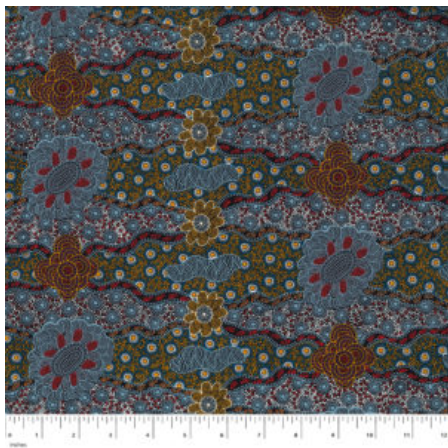

LILLUP DREAMING ASH

Herkunft Australien
Material Baumwolle
Flächengewicht 130 g/m²
Breite 110 cm

Artikelnummer: AS133

Preis: 10,49 € / ½ lfm