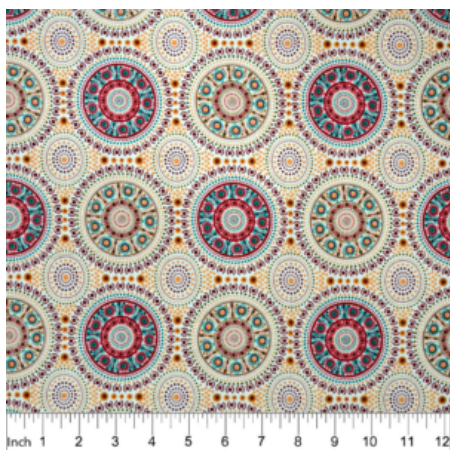

BUSH BERRY ECRU

Herkunft Australien
Material Baumwolle
Flächengewicht 130 g/m²
Breite 110 cm

Artikelnummer: AS186

Preis: 10,49 € / ½ lfm