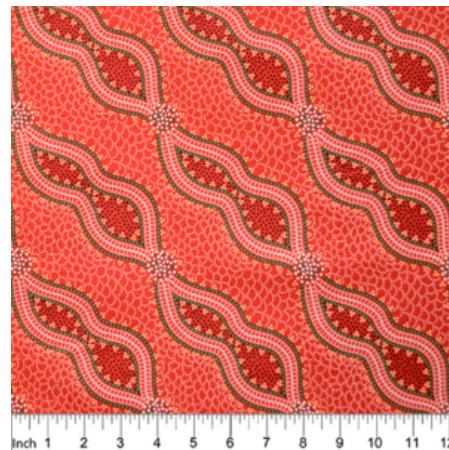

BUSH SPINIFEX TANGO RED

Herkunft Australien
Material Baumwolle
Flächengewicht 130 g/m²
Breite 110 cm

Artikelnummer: AS146
Preis: 10,49 € / ½ lfm