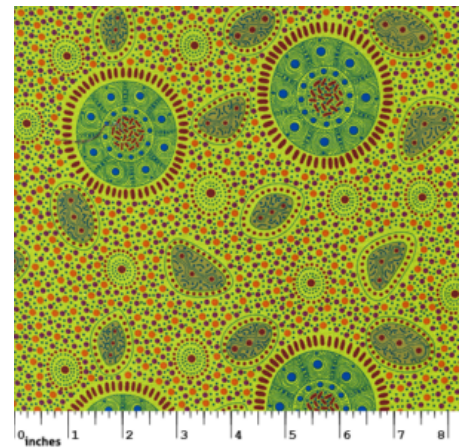

**BUSH ONIONS & WILD
FLOWERS GREEN**

Herkunft Australien
Material Baumwolle
Flächengewicht 130 g/m²
Breite 110 cm

Artikelnummer: AS120

Preis: 10,49 € / ½ lfm