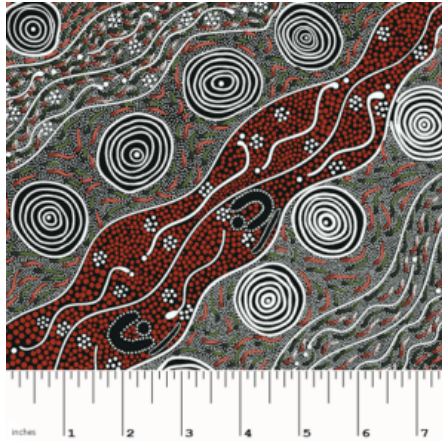

BUSH CAMP RED

Herkunft Australien
Material Baumwolle
Flächengewicht 130 g/m²
Breite 110 cm

Artikelnummer: AS141

Preis: 10,49 € / ½ lfm