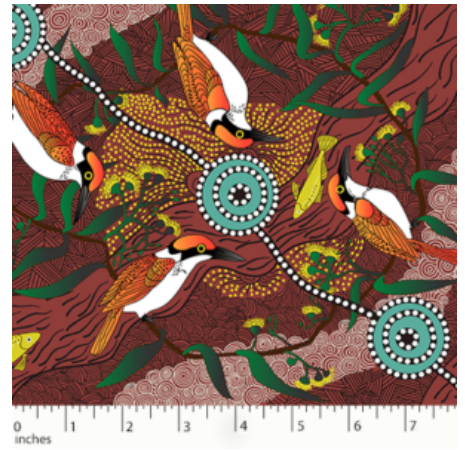

Artikelnummer: AS113

Preis: 10,49 € / ½ lfm

WOMEN'S BUSINESS GOLD

Herkunft Australien
 Material Baumwolle
 Flächengewicht 130 g/m²
 Breite 110 cm

Artikelnummer: AS111

Preis: 10,49 € / ½ lfm

KINGFISHER CAMP RIVER RED