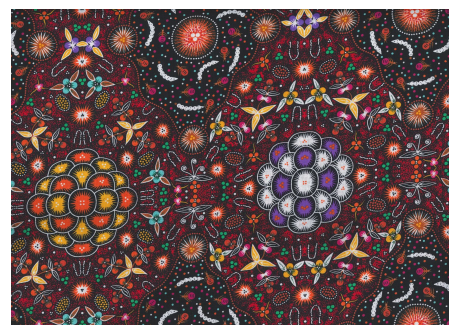

ABORIGINES STOFFE

Baumwollstoffe mit traditionellen Aborigines Designs

BUSH BERRY ECRU

Herkunft Australien
Material Baumwolle
Flächengewicht 130 g/m²
Breite 110 cm

Artikelnummer: AS186

Preis: 10,49 € / ½ lfm

WOMEN COLLECTING BUSH FOOD BROWN

Herkunft Australien
Material Baumwolle
Flächengewicht 130 g/m²
Breite 110 cm

Artikelnummer: AS177

Preis: 10,49 € / ½ lfm

BUSH LEMON RED

Herkunft Australien
Material Baumwolle
Flächengewicht 130 g/m²
Breite 110 cm

Artikelnummer: AS163

Preis: 10,49 € / ½ lfm

STELLA BLACK

Herkunft Australien
Material Baumwolle
Flächengewicht 130 g/m²
Breite 110 cm

Artikelnummer: AS160
Preis: 10,49 € / ½ lfm

FALLEN LEAVES YELLOW

Herkunft Australien
Material Baumwolle
Flächengewicht 130 g/m²
Breite 110 cm