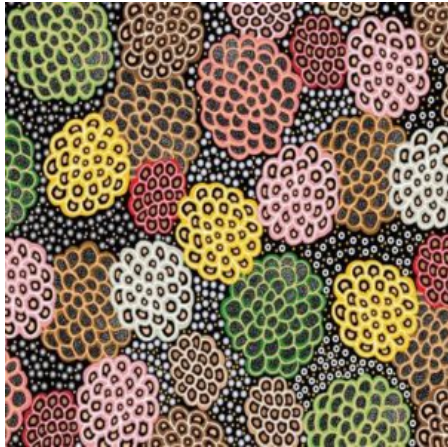

Artikelnummer: AS159
Preis: 10,49 € / ½ lfm

HOME COUNTRY GREEN

Herkunft Australien
Material Baumwolle
Flächengewicht 130 g/m²
Breite 110 cm

Artikelnummer: AS158
Preis: 10,49 € / ½ lfm

ALPARA SEED YELLOW

Herkunft Australien
Material Baumwolle
Flächengewicht 130 g/m²
Breite 110 cm

Artikelnummer: AS157
Preis: 10,49 € / ½ lfm

MEETING PLACES ECRU

Herkunft Australien
Material Baumwolle
Flächengewicht 130 g/m²
Breite 110 cm

Artikelnummer: AS154
Preis: 10,49 € / ½ lfm

BUSH SPINIFEX TANGO RED

Herkunft Australien
Material Baumwolle
Flächengewicht 130 g/m²
Breite 110 cm

Artikelnummer: AS146
Preis: 10,49 € / ½ lfm

**DANCING FLOWERS
BLACK**

Herkunft Australien
Material Baumwolle
Flächengewicht 130 g/m²
Breite 110 cm