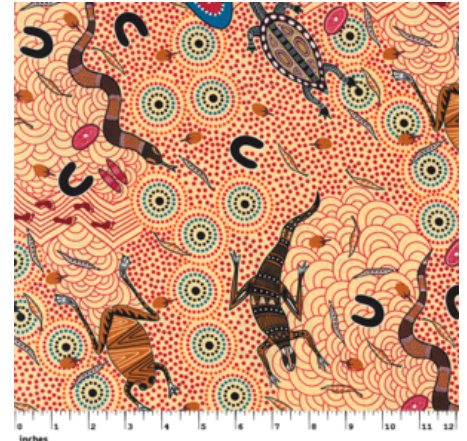

Artikelnummer: AS144

Preis: 10,49 € / ½ lfm

BUSH CAMP RED

Herkunft Australien
Material Baumwolle
Flächengewicht 130 g/m²
Breite 110 cm

Artikelnummer: AS141

Preis: 10,49 € / ½ lfm

**AROUND WATERHOLE
ECRU**

Herkunft Australien
Material Baumwolle
Flächengewicht 130 g/m²
Breite 110 cm