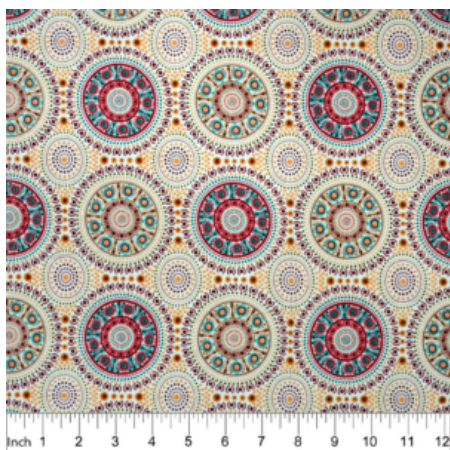

ABORIGINES STOFFE

Baumwollstoffe mit traditionellen Aborigines Designs

BUSH BERRY ECRU

Herkunft Australien
Material Baumwolle
Flächengewicht 130 g/m²
Breite 110 cm

Artikelnummer: AS186

Preis: 10,49 € / ½ lfm