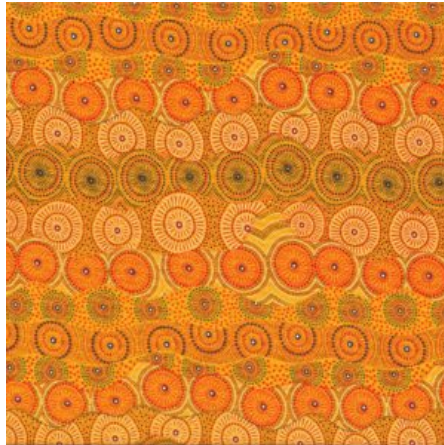

Artikelnummer: AS163

Preis: 10,49 € / ½ lfm

FALLEN LEAVES YELLOW

Herkunft Australien
 Material Baumwolle
 Flächengewicht 130 g/m²
 Breite 110 cm

Artikelnummer: AS159

Preis: 10,49 € / ½ lfm

ALPARA SEED YELLOW

Herkunft Australien
 Material Baumwolle
 Flächengewicht 130 g/m²
 Breite 110 cm

Artikelnummer: AS157

Preis: 10,49 € / ½ lfm

MEETING PLACES ECRU

Herkunft Australien
 Material Baumwolle
 Flächengewicht 130 g/m²
 Breite 110 cm