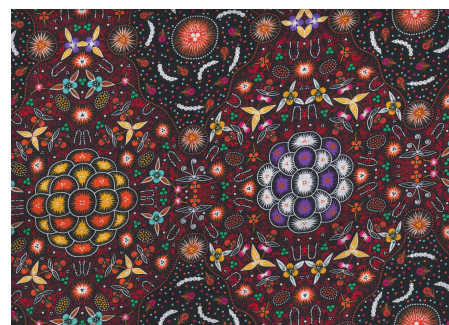

ABORIGINES STOFFE

Baumwollstoffe mit traditionellen Aborigines Designs

BUSH BERRY ECRU

Herkunft Australien
Material Baumwolle
Flächengewicht 130 g/m²
Breite 110 cm

Artikelnummer: AS186

Preis: 10,49 € / ½ lfm

WOMEN COLLECTING BUSH FOOD BROWN

Herkunft Australien
Material Baumwolle
Flächengewicht 130 g/m²
Breite 110 cm

Artikelnummer: AS177

Preis: 10,49 € / ½ lfm

BUSH LEMON RED

Herkunft Australien
Material Baumwolle
Flächengewicht 130 g/m²
Breite 110 cm

Artikelnummer: AS163

Preis: 10,49 € / ½ lfm

FALLEN LEAVES YELLOW

Herkunft Australien
 Material Baumwolle
 Flächengewicht 130 g/m²
 Breite 110 cm

Artikelnummer: AS159

Preis: 10,49 € / ½ lfm

ALPARA SEED YELLOW