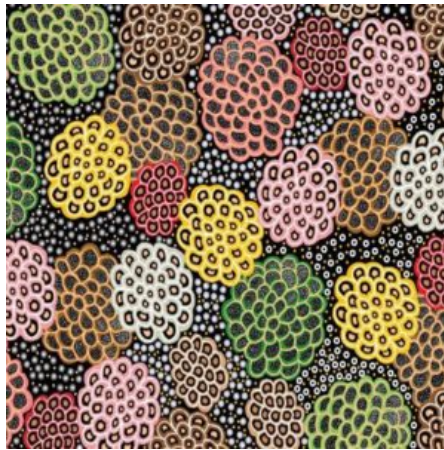

Artikelnummer: AS163

Preis: 10,49 € / ½ lfm

FALLEN LEAVES YELLOW

Herkunft Australien
 Material Baumwolle
 Flächengewicht 130 g/m²
 Breite 110 cm

Artikelnummer: AS159

Preis: 10,49 € / ½ lfm

ALPARA SEED YELLOW

Artikelnummer: AS154

Preis: 10,49 € / ½ lfm

BUSH SPINIFEX TANGO RED

Herkunft Australien
 Material Baumwolle
 Flächengewicht 130 g/m²
 Breite 110 cm

Artikelnummer: AS146

Preis: 10,49 € / ½ lfm

DANCING FLOWERS BLACK