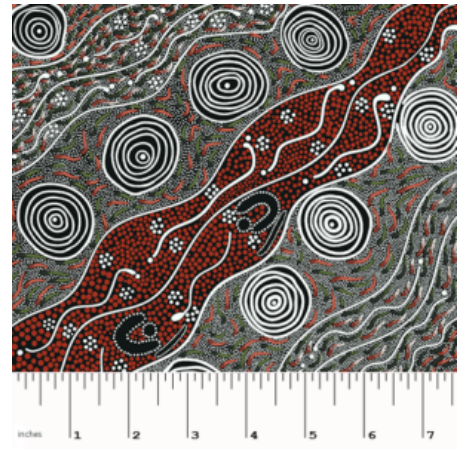

BUSH CAMP RED

Herkunft Australien
Material Baumwolle
Flächengewicht 130 g/m²
Breite 110 cm

Artikelnummer: AS141

Preis: 10,49 € / ½ lfm