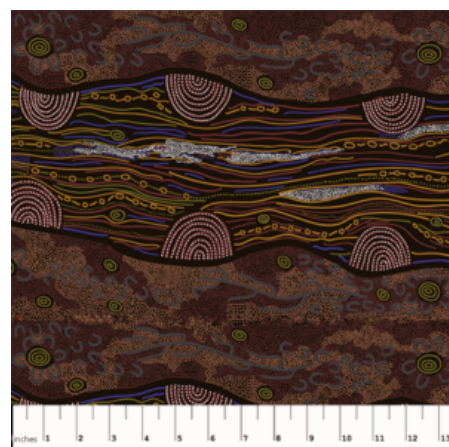

Artikelnummer: AS124
Preis: 10,49 € / ½ lfm

**BUSH ONIONS & WILD
FLOWERS GREEN**

Herkunft Australien
Material Baumwolle
Flächengewicht 130 g/m²
Breite 110 cm

Artikelnummer: AS120
Preis: 10,49 € / ½ lfm

BUSH TUCKER RED

Herkunft Australien
Material Baumwolle
Flächengewicht 130 g/m²
Breite 110 cm

Artikelnummer: AS118
Preis: 10,49 € / ½ lfm

SANDY CREEK RED

Herkunft Australien
Material Baumwolle
Flächengewicht 130 g/m²
Breite 110 cm