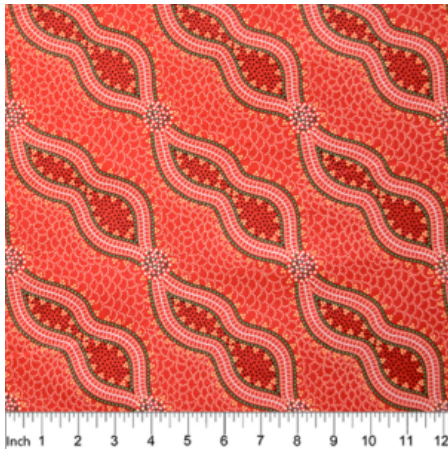

Artikelnummer: AS163

Preis: 10,49 € / ½ lfm

FALLEN LEAVES YELLOW

Herkunft Australien
 Material Baumwolle
 Flächengewicht 130 g/m²
 Breite 110 cm

Artikelnummer: AS159

Preis: 10,49 € / ½ lfm

ALPARA SEED YELLOW

Herkunft Australien
 Material Baumwolle
 Flächengewicht 130 g/m²
 Breite 110 cm

Artikelnummer: AS157

Preis: 10,49 € / ½ lfm

MEETING PLACES ECRU

Herkunft Australien
 Material Baumwolle
 Flächengewicht 130 g/m²
 Breite 110 cm

Artikelnummer: AS154

Preis: 10,49 € / ½ lfm

BUSH SPINIFEX TANGO RED

Herkunft Australien
 Material Baumwolle
 Flächengewicht 130 g/m²
 Breite 110 cm

Artikelnummer: AS146

Preis: 10,49 € / ½ lfm

DANCING FLOWERS BLACK