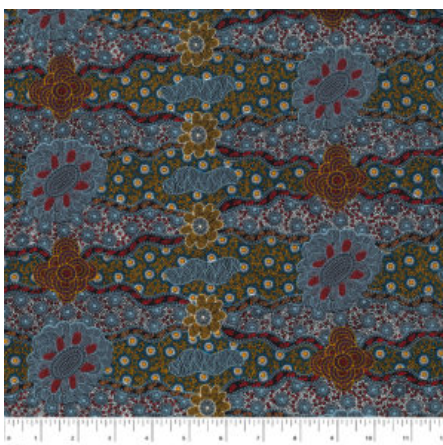

Artikelnummer: AS141

Preis: 10,49 € / ½ lfm

**AROUND WATERHOLE
ECRU**

Herkunft Australien
Material Baumwolle
Flächengewicht 130 g/m²
Breite 110 cm

Artikelnummer: AS139
Preis: 10,49 € / ½ lfm

LILLUP DREAMING ASH