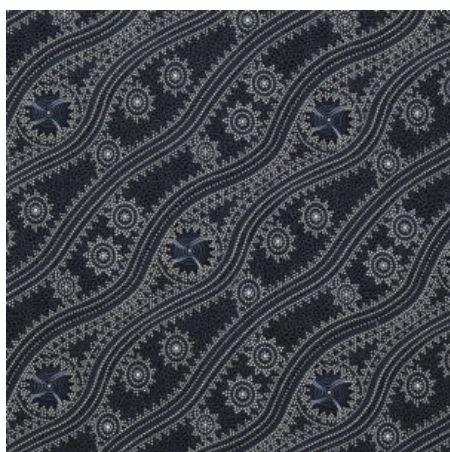

BUSH TUCKER WHITE

Herkunft Australien
Material Baumwolle
Flächengewicht 130 g/m²
Breite 110 cm

Artikelnummer: AS185

Preis: 10,99 € / ½ lfm

KANGAROO GRASS AND BUSH WATERHOLE RED

Herkunft Australien
Material Baumwolle
Flächengewicht 130 g/m²
Breite 110 cm

Artikelnummer: AS182

Preis: 10,99 € / ½ lfm

**WILD BUSH FLOWERS
BLACK**

Herkunft Australien
Material Baumwolle
Flächengewicht 130 g/m²
Breite 110 cm

Artikelnummer: AS181
Preis: 10,99 € / ½ lfm

**WOMEN COLLECTING
BUSH FOOD BROWN**

Herkunft Australien
Material Baumwolle
Flächengewicht 130 g/m²
Breite 110 cm

Artikelnummer: AS177
Preis: 10,99 € / ½ lfm

DROPPING SEEDS BLACK

Herkunft Australien
Material Baumwolle
Flächengewicht 130 g/m²
Breite 110 cm

Artikelnummer: AS176
Preis: 10,99 € / ½ lfm

**STARS IN THE SKY
BLACK**

Herkunft Australien
Material Baumwolle
Flächengewicht 130 g/m²
Breite 110 cm

Artikelnummer: AS169
Preis: 10,99 € / ½ lfm

**LADIES DANCING WITH
WATER PAINTS PURPLE**