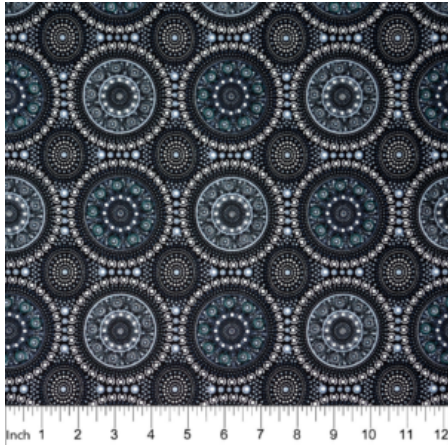

BUSH BERRY ASH

Herkunft Australien
Material Baumwolle
Flächengewicht 130 g/m²
Breite 110 cm

Artikelnummer: AS123

Preis: 10,99 € / ½ lfm