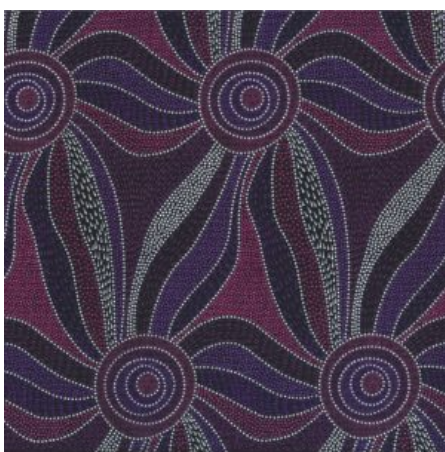

Artikelnummer: AS182

Preis: 10,99 € / ½ lfm

**WILD BUSH FLOWERS
BLACK**

Herkunft Australien
Material Baumwolle
Flächengewicht 130 g/m²
Breite 110 cm

Artikelnummer: AS181
Preis: 10,99 € / ½ lfm

**WOMEN COLLECTING
BUSH FOOD BROWN**

Herkunft Australien
Material Baumwolle
Flächengewicht 130 g/m²
Breite 110 cm

Artikelnummer: AS177
Preis: 10,99 € / ½ lfm

DROPPING SEEDS BLACK

Herkunft Australien
Material Baumwolle
Flächengewicht 130 g/m²
Breite 110 cm

Artikelnummer: AS176
Preis: 10,99 € / ½ lfm

**STARS IN THE SKY
BLACK**

Herkunft Australien
Material Baumwolle
Flächengewicht 130 g/m²
Breite 110 cm

Artikelnummer: AS169
Preis: 10,99 € / ½ lfm

**LADIES DANCING WITH
WATER PAINTS PURPLE**