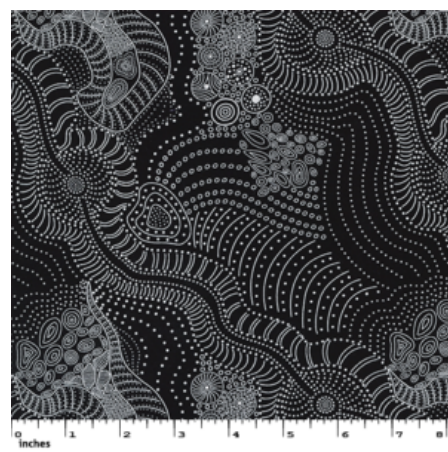

Artikelnummer: AS176
Preis: 10,99 € / ½ lfm

**STARS IN THE SKY
BLACK**

Herkunft Australien
Material Baumwolle
Flächengewicht 130 g/m²
Breite 110 cm

Artikelnummer: AS169
Preis: 10,99 € / ½ lfm

**LADIES DANCING WITH
WATER PAINTS PURPLE**

Herkunft Australien
Material Baumwolle
Flächengewicht 130 g/m²
Breite 110 cm

Artikelnummer: AS155
Preis: 10,99 € / ½ lfm

**DREAMTIME RIVER BED
BLACK**

Herkunft Australien
Material Baumwolle
Flächengewicht 130 g/m²
Breite 110 cm