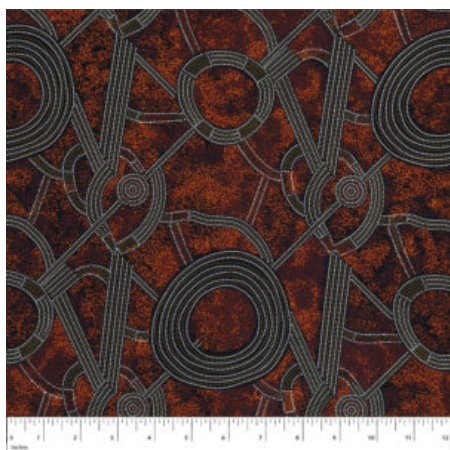

ABORIGINES STOFFE

Baumwollstoffe mit traditionellen Aborigines Designs

BUSH PLUM 2 RED

Herkunft Australien
Material Baumwolle
Flächengewicht 130 g/m²
Breite 110 cm

Artikelnummer: AS189

Preis: 10,99 € / ½ lfm

BUSH TUCKER WHITE

Herkunft Australien
Material Baumwolle
Flächengewicht 130 g/m²
Breite 110 cm

Artikelnummer: AS185

Preis: 10,99 € / ½ lfm

KANGAROO GRASS AND BUSH WATERHOLE RED

Herkunft Australien
Material Baumwolle
Flächengewicht 130 g/m²
Breite 110 cm

Artikelnummer: AS51

Preis: 10,99 € / ½ lfm

WATERHOLE BLACK

Herkunft Australien
Breite 110 cm
Flächengewicht 130 g/m²
Material Baumwolle

Artikelnummer: AS01

Preis: 10,99 € / ½ lfm

ANBIETERKENNZEICHNUNG

Ubuntu World UG (haftungsbeschränkt)
Ringstr. 11
65451 Kelsterbach
Deutschland