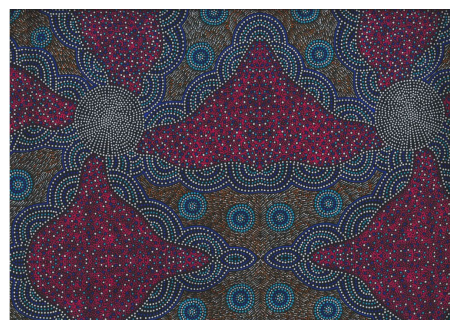

ABORIGINES STOFFE

Baumwollstoffe mit traditionellen Aborigines Designs

BUSH PLUM 2 RED

Herkunft Australien
Material Baumwolle
Flächengewicht 130 g/m²
Breite 110 cm

Artikelnummer: AS189

Preis: 10,99 € / ½ lfm

BUSH TUCKER WHITE

Herkunft Australien
Material Baumwolle
Flächengewicht 130 g/m²
Breite 110 cm

Artikelnummer: AS185

Preis: 10,99 € / ½ lfm

KANGAROO GRASS AND BUSH WATERHOLE RED

Herkunft Australien
Material Baumwolle
Flächengewicht 130 g/m²
Breite 110 cm

Artikelnummer: AS182

Preis: 10,99 € / ½ lfm

**WILD BUSH FLOWERS
BLACK**

Herkunft Australien
Material Baumwolle
Flächengewicht 130 g/m²
Breite 110 cm

Artikelnummer: AS181
Preis: 10,99 € / ½ lfm

**WOMEN COLLECTING
BUSH FOOD BROWN**