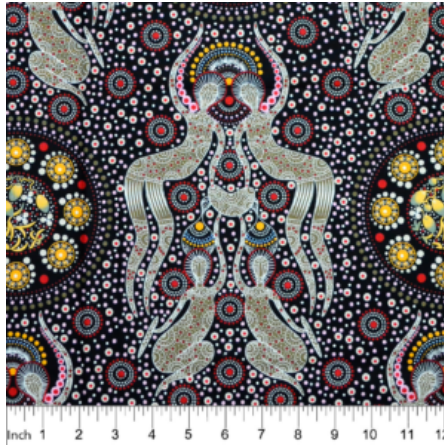

### KANGAROO GRASS AND BUSH WATERHOLE RED

Herkunft Australien  
Material Baumwolle  
Flächengewicht 130 g/m<sup>2</sup>  
Breite 110 cm

Artikelnummer: AS182

Preis: 10,99 € / ½ lfm

**WILD BUSH FLOWERS  
BLACK**

Herkunft Australien  
Material Baumwolle  
Flächengewicht 130 g/m<sup>2</sup>  
Breite 110 cm

**Artikelnummer: AS181**

**Preis: 10,99 € / ½ lfm**

**WOMEN COLLECTING  
BUSH FOOD BROWN**

Herkunft Australien  
Material Baumwolle  
Flächengewicht 130 g/m<sup>2</sup>  
Breite 110 cm