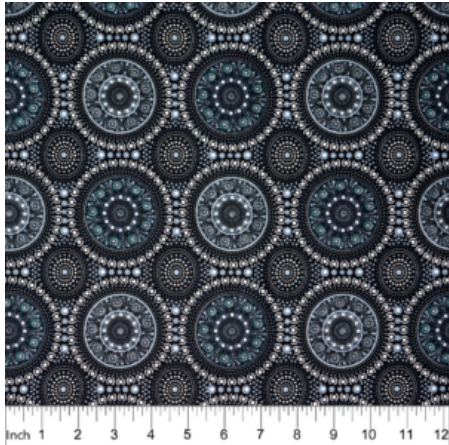

BUSH BERRY ASH

Herkunft Australien
Material Baumwolle
Flächengewicht 130 g/m²
Breite 110 cm

Artikelnummer: AS123

Preis: 10,99 € / ½ lfm