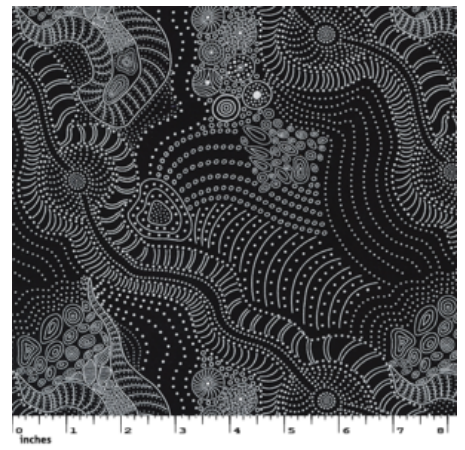

**Artikelnummer: AS177**

**Preis: 10,99 € / ½ lfm**

**DROPPING SEEDS BLACK**

Herkunft Australien  
Material Baumwolle  
Flächengewicht 130 g/m<sup>2</sup>  
Breite 110 cm

**Artikelnummer: AS176**

**Preis: 10,99 € / ½ lfm**

**STARS IN THE SKY  
BLACK**

Herkunft Australien  
Material Baumwolle  
Flächengewicht 130 g/m<sup>2</sup>  
Breite 110 cm

**Artikelnummer: AS169**

**Preis: 10,99 € / ½ lfm**

**LADIES DANCING WITH  
WATER PAINTS PURPLE**

Herkunft Australien  
Material Baumwolle  
Flächengewicht 130 g/m<sup>2</sup>  
Breite 110 cm

**Artikelnummer: AS155**

**Preis: 10,99 € / ½ lfm**

**DREAMTIME RIVER BED  
BLACK**

Herkunft Australien  
Material Baumwolle  
Flächengewicht 130 g/m<sup>2</sup>  
Breite 110 cm