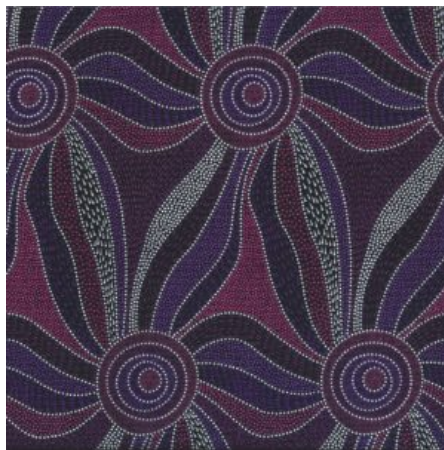

**Artikelnummer: AS177**

**Preis: 10,99 € / ½ lfm**

**DROPPING SEEDS BLACK**

Herkunft Australien  
Material Baumwolle  
Flächengewicht 130 g/m<sup>2</sup>  
Breite 110 cm

**Artikelnummer: AS176**

**Preis: 10,99 € / ½ lfm**

**STARS IN THE SKY  
BLACK**

Herkunft Australien  
Material Baumwolle  
Flächengewicht 130 g/m<sup>2</sup>  
Breite 110 cm

**Artikelnummer: AS169**

**Preis: 10,99 € / ½ lfm**

**LADIES DANCING WITH  
WATER PAINTS PURPLE**