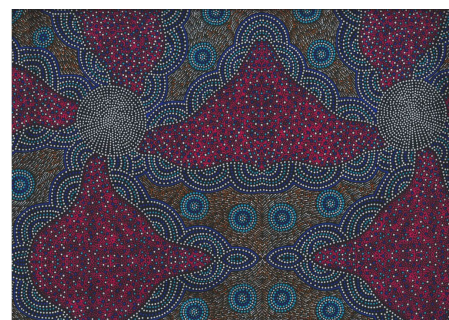

### BUSH PLUM 2 RED

Herkunft Australien  
Material Baumwolle  
Flächengewicht 130 g/m<sup>2</sup>  
Breite 110 cm

Artikelnummer: AS189

Preis: 10,99 € / ½ lfm

### BUSH TUCKER WHITE

Herkunft Australien  
Material Baumwolle  
Flächengewicht 130 g/m<sup>2</sup>  
Breite 110 cm

Artikelnummer: AS185

Preis: 10,99 € / ½ lfm

### KANGAROO GRASS AND BUSH WATERHOLE RED

Herkunft Australien  
Material Baumwolle  
Flächengewicht 130 g/m<sup>2</sup>  
Breite 110 cm

Artikelnummer: AS182

Preis: 10,99 € / ½ lfm

**WILD BUSH FLOWERS  
BLACK**