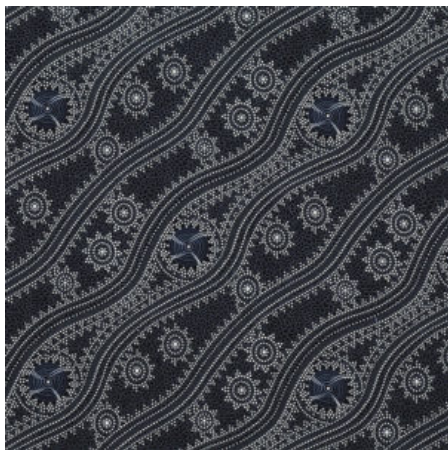

**Artikelnummer: AS177**

**Preis: 10,99 € / ½ lfm**

**DROPPING SEEDS BLACK**

Herkunft Australien  
Material Baumwolle  
Flächengewicht 130 g/m<sup>2</sup>  
Breite 110 cm

**Artikelnummer: AS176**

**Preis: 10,99 € / ½ lfm**

**STARS IN THE SKY  
BLACK**

Herkunft Australien  
Material Baumwolle  
Flächengewicht 130 g/m<sup>2</sup>  
Breite 110 cm

**Artikelnummer: AS169**

**Preis: 10,99 € / ½ lfm**

**LADIES DANCING WITH  
WATER PAINTS PURPLE**