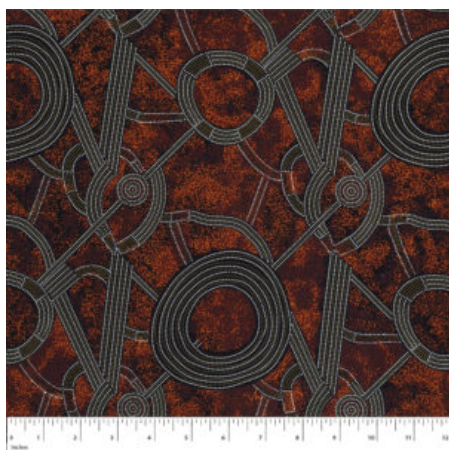

### BUSH PLUM 2 RED

Herkunft Australien  
Material Baumwolle  
Flächengewicht 130 g/m<sup>2</sup>  
Breite 110 cm

Artikelnummer: AS189

Preis: 10,99 € / ½ lfm

### BUSH TUCKER WHITE

Herkunft Australien  
Material Baumwolle  
Flächengewicht 130 g/m<sup>2</sup>  
Breite 110 cm

Artikelnummer: AS185

Preis: 10,99 € / ½ lfm

### SEVEN SISTERS BLACK

Herkunft Australien  
Flächengewicht 130 g/m<sup>2</sup>  
Breite 110 cm  
Material Baumwolle

Artikelnummer: AS51

Preis: 10,99 € / ½ lfm

### WATERHOLE BLACK

Herkunft Australien  
Breite 110 cm  
Flächengewicht 130 g/m<sup>2</sup>  
Material Baumwolle

Artikelnummer: AS01

Preis: 10,99 € / ½ lfm