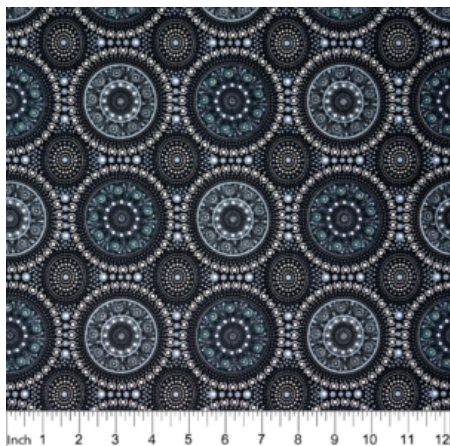

BUSH BERRY ASH

Herkunft Australien
Material Baumwolle
Flächengewicht 130 g/m²
Breite 110 cm

Artikelnummer: AS123

Preis: 10,49 € / ½ lfm