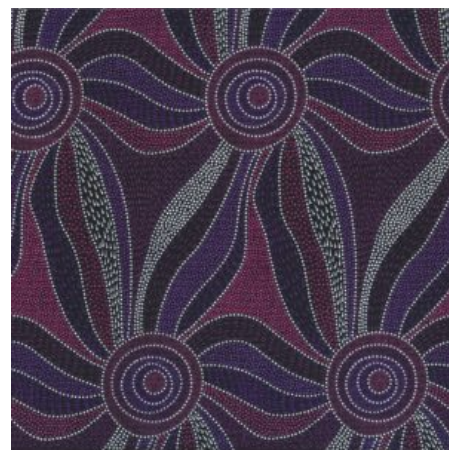

LADIES DANCING WITH WATER PAINTS PURPLE

Herkunft Australien
Material Baumwolle
Flächengewicht 130 g/m²
Breite 110 cm

Artikelnummer: AS155

Preis: 10,49 € / ½ lfm