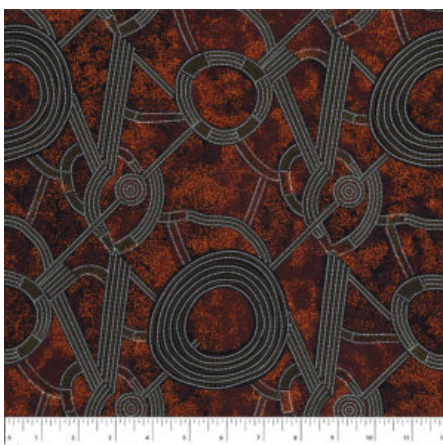

### BUSH CAMP YELLOW

Herkunft Australien  
Material Baumwolle  
Flächengewicht 130 g/m<sup>2</sup>  
Breite 110 cm

Artikelnummer: AS190

Preis: 10,49 € / ½ lfm