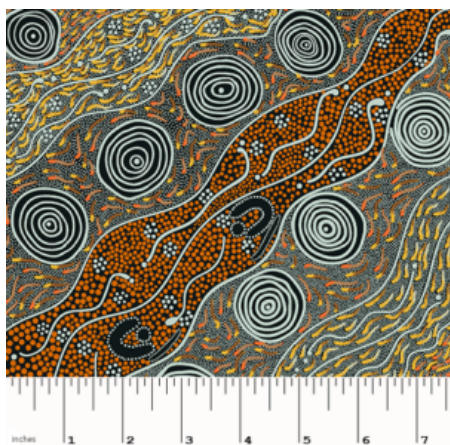

BUSH CAMP YELLOW

Herkunft Australien
Material Baumwolle
Flächengewicht 130 g/m²
Breite 110 cm

Artikelnummer: AS190

Preis: 10,49 € / ½ lfm