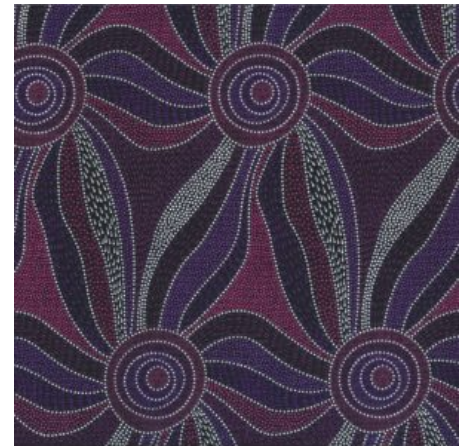

**LADIES DANCING WITH
WATER PAINTS PURPLE**

Herkunft Australien
Material Baumwolle
Flächengewicht 130 g/m²
Breite 110 cm

Artikelnummer: AS155

Preis: 10,49 € / ½ lfm