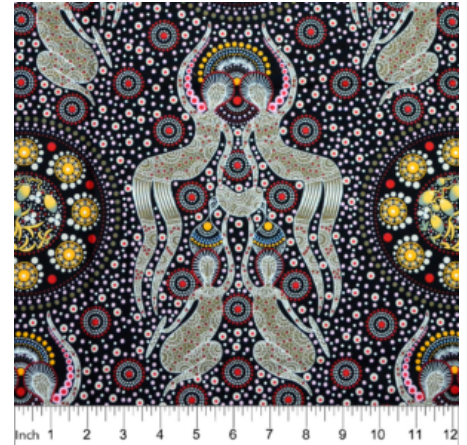

BUSH PLUM 2 RED

Herkunft Australien
Material Baumwolle
Flächengewicht 130 g/m²
Breite 110 cm

Artikelnummer: AS189

Preis: 10,49 € / ½ lfm

WILD TUCKER WHITE

Herkunft Australien
Material Baumwolle
Flächengewicht 130 g/m²
Breite 110 cm

Artikelnummer: AS185

Preis: 10,49 € / ½ lfm

**KANGAROO GRASS AND
BUSH WATERHOLE RED**

Herkunft Australien
Material Baumwolle
Flächengewicht 130 g/m²
Breite 110 cm

Artikelnummer: AS182

Preis: 10,49 € / ½ lfm

**WILD BUSH FLOWERS
BLACK**

Herkunft Australien
Material Baumwolle
Flächengewicht 130 g/m²
Breite 110 cm

Artikelnummer: AS181

Preis: 10,49 € / ½ lfm

**WOMEN COLLECTING
BUSH FOOD BROWN**

Herkunft Australien
Material Baumwolle
Flächengewicht 130 g/m²
Breite 110 cm