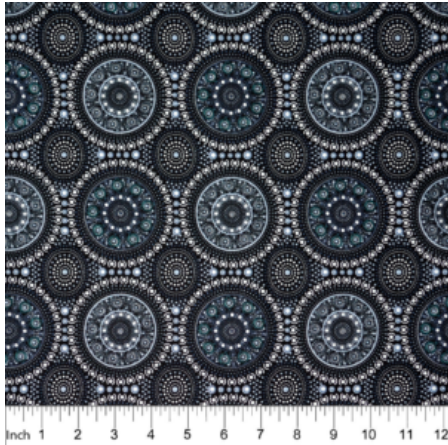

Herkunft Australien
Material Baumwolle
Flächengewicht 130 g/m²
Breite 110 cm

Artikelnummer: AS169

Preis: 10,49 € / ½ lfm

**LADIES DANCING WITH
WATER PAINTS PURPLE**

Herkunft Australien
Material Baumwolle
Flächengewicht 130 g/m²
Breite 110 cm

Artikelnummer: AS155

Preis: 10,49 € / ½ lfm

BUSH BERRY ASH

Herkunft Australien
Material Baumwolle
Flächengewicht 130 g/m²
Breite 110 cm

Artikelnummer: AS123

Preis: 10,49 € / ½ lfm

BODY PAINTING 2 BLACK

Herkunft Australien
Material Baumwolle
Flächengewicht 130 g/m²
Breite 110 cm