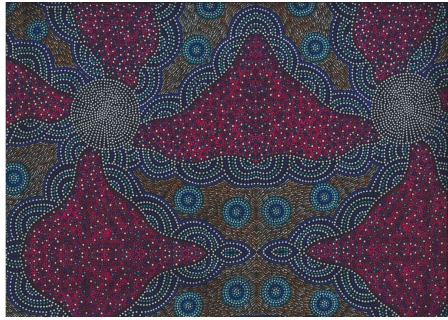

ABORIGINES STOFFE

Baumwollstoffe mit traditionellen Aborigines Designs

BUSH CAMP YELLOW

Herkunft Australien
Material Baumwolle
Flächengewicht 130 g/m²
Breite 110 cm

Artikelnummer: AS190

Preis: 10,49 € / ½ lfm

BUSH PLUM 2 RED

Herkunft Australien
Material Baumwolle
Flächengewicht 130 g/m²
Breite 110 cm

Artikelnummer: AS189

Preis: 10,49 € / ½ lfm

WILD TUCKER WHITE

Herkunft Australien
Material Baumwolle
Flächengewicht 130 g/m²
Breite 110 cm

Artikelnummer: AS185

Preis: 10,49 € / ½ lfm

**KANGAROO GRASS AND
BUSH WATERHOLE RED**

Herkunft Australien
Material Baumwolle
Flächengewicht 130 g/m²
Breite 110 cm

Artikelnummer: AS182

Preis: 10,49 € / ½ lfm

**WILD BUSH FLOWERS
BLACK**

Herkunft Australien
Material Baumwolle
Flächengewicht 130 g/m²
Breite 110 cm

Artikelnummer: AS181

Preis: 10,49 € / ½ lfm

**WOMEN COLLECTING
BUSH FOOD BROWN**

Herkunft Australien
Material Baumwolle
Flächengewicht 130 g/m²
Breite 110 cm