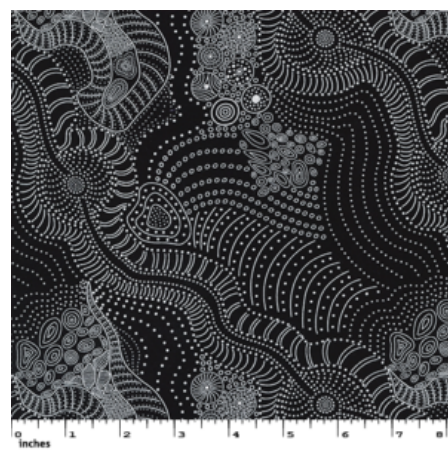

Artikelnummer: AS177
Preis: 10,99 € / ½ lfm

DROPPING SEEDS BLACK

Herkunft Australien
Material Baumwolle
Flächengewicht 130 g/m²
Breite 110 cm

Artikelnummer: AS176
Preis: 10,99 € / ½ lfm

**STARS IN THE SKY
BLACK**

Herkunft Australien
Material Baumwolle
Flächengewicht 130 g/m²
Breite 110 cm

Artikelnummer: AS169
Preis: 10,99 € / ½ lfm

**LADIES DANCING WITH
WATER PAINTS PURPLE**

Herkunft Australien
Material Baumwolle
Flächengewicht 130 g/m²
Breite 110 cm

Artikelnummer: AS155
Preis: 10,99 € / ½ lfm

**DREAMTIME RIVER BED
BLACK**

Herkunft Australien
Material Baumwolle
Flächengewicht 130 g/m²
Breite 110 cm

Artikelnummer: AS131
Preis: 10,99 € / ½ lfm

BUSH BERRY ASH