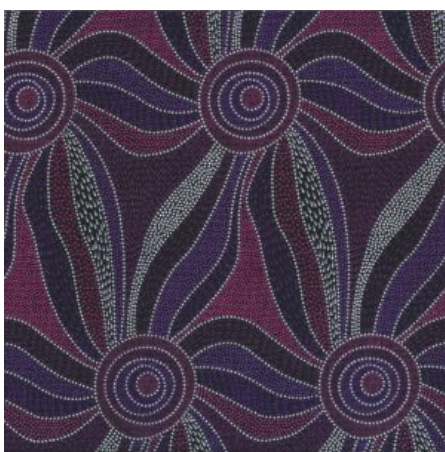

**LADIES DANCING WITH
WATER PAINTS PURPLE**

Herkunft Australien
Material Baumwolle
Flächengewicht 130 g/m²
Breite 110 cm

Artikelnummer: AS155
Preis: 10,99 € / ½ lfm