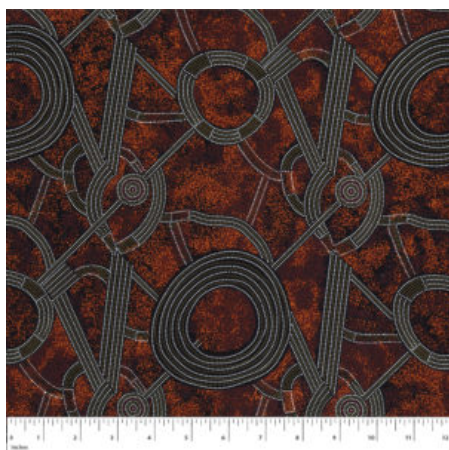

BUSH PLUM 2 RED

Herkunft Australien
Material Baumwolle
Flächengewicht 130 g/m²
Breite 110 cm

Artikelnummer: AS189

Preis: 10,99 € / ½ lfm

BUSH TUCKER WHITE

Herkunft Australien
Material Baumwolle
Flächengewicht 130 g/m²
Breite 110 cm