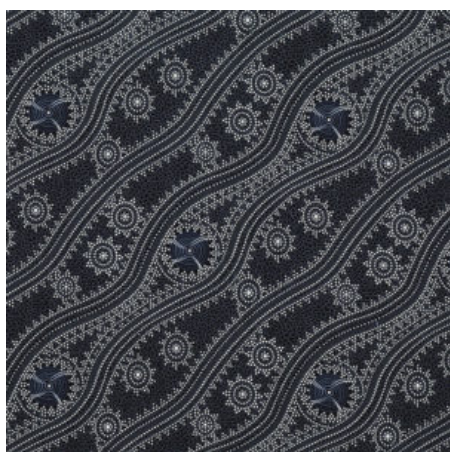

**STARS IN THE SKY
BLACK**

Herkunft Australien
Material Baumwolle
Flächengewicht 130 g/m²
Breite 110 cm

Artikelnummer: AS169
Preis: 10,99 € / ½ lfm