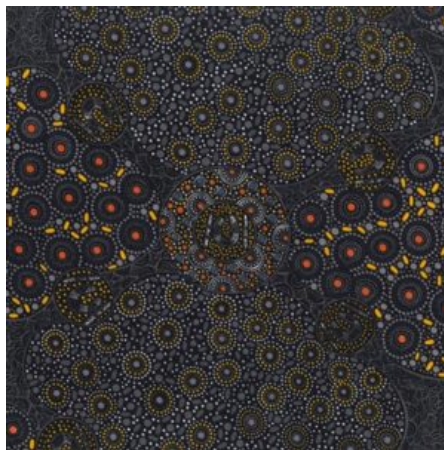

Artikelnummer: AS165

Preis: 10,49 € / ½ lfm

BUSH LEMON RED

Herkunft Australien
Material Baumwolle
Flächengewicht 130 g/m²
Breite 110 cm

Artikelnummer: AS163

Preis: 10,49 € / ½ lfm

WOMEN COLLECTING WATER YELLOW