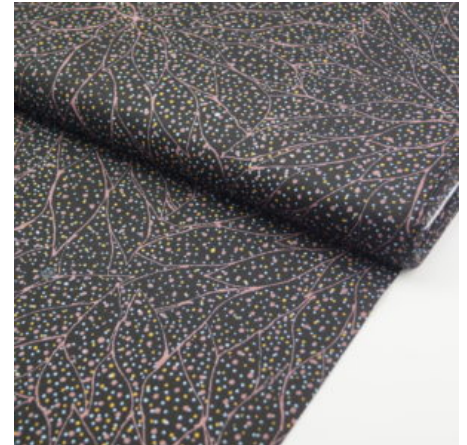

Artikelnummer: AS141

Preis: 10,49 € / ½ lfm

BUSH BERRY ASH

Herkunft Australien
Material Baumwolle
Flächengewicht 130 g/m²
Breite 110 cm

Artikelnummer: AS123

Preis: 10,49 € / ½ lfm

BUSH TUCKER RED

Herkunft Australien
Material Baumwolle
Flächengewicht 130 g/m²
Breite 110 cm

Artikelnummer: AS118

Preis: 10,49 € / ½ lfm

THE FALLEN SEEDS BLACK

Flächengewicht 130 g/m²
Breite 110 cm
Material Baumwolle
Herkunft Australien

Artikelnummer: AS61

Preis: 10,49 € / ½ lfm

SEVEN SISTERS BLACK