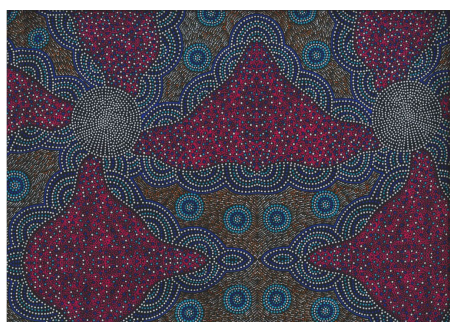

BUSH PLUM 2 RED

Herkunft Australien
Material Baumwolle
Flächengewicht 130 g/m²
Breite 110 cm

Artikelnummer: AS189

Preis: 10,49 € / ½ lfm

DESERT FLORA PURPLE

Herkunft Australien
Material Baumwolle
Flächengewicht 130 g/m²
Breite 110 cm

Herkunft Australien
Material Baumwolle
Flächengewicht 130 g/m²
Breite 110 cm

Artikelnummer: AS185
Preis: 10,49 € / ½ lfm

KANGAROO IN THE FOREST BROWN

Herkunft Australien
Material Baumwolle
Flächengewicht 130 g/m²
Breite 110 cm

Artikelnummer: AS183
Preis: 10,49 € / ½ lfm

KANGAROO GRASS AND BUSH WATERHOLE RED

Herkunft Australien
Material Baumwolle
Flächengewicht 130 g/m²
Breite 110 cm

Artikelnummer: AS182
Preis: 10,49 € / ½ lfm

WILD BUSH FLOWERS BLACK