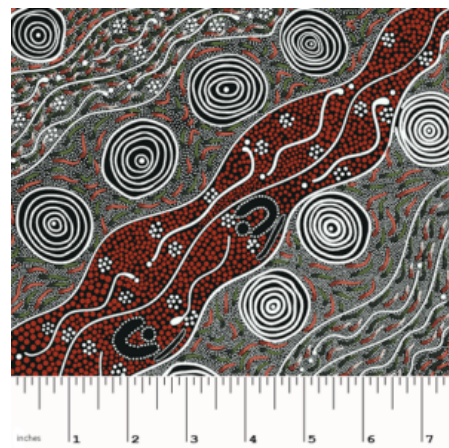

BUSH CAMP RED

Herkunft Australien
Material Baumwolle
Flächengewicht 130 g/m²
Breite 110 cm

Artikelnummer: AS141

Preis: 10,49 € / ½ lfm