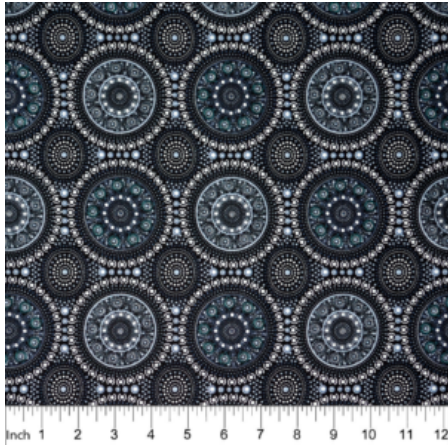

Artikelnummer: AS141

Preis: 10,49 € / ½ lfm

BUSH BERRY ASH

Herkunft Australien
Material Baumwolle
Flächengewicht 130 g/m²
Breite 110 cm

Artikelnummer: AS123

Preis: 10,49 € / ½ lfm

BUSH TUCKER RED

Herkunft Australien
Material Baumwolle
Flächengewicht 130 g/m²
Breite 110 cm