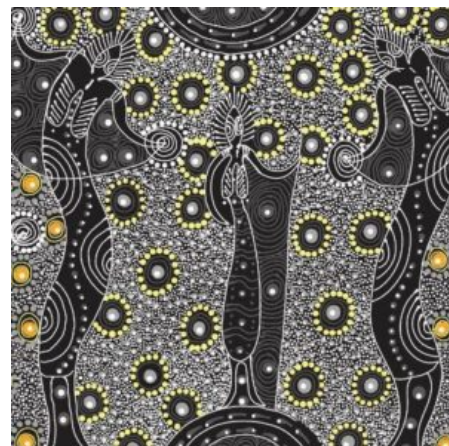

DANCING SPIRIT BLACK

Herkunft Australien
Material Baumwolle
Flächengewicht 130 g/m²
Breite 110 cm

Artikelnummer: AS149

Preis: 10,49 € / ½ lfm