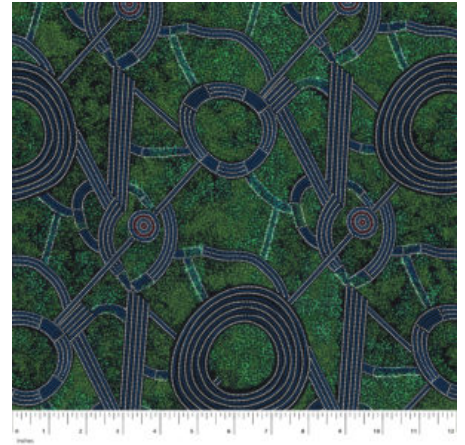

BUSH PLUM 2 EMERALD

Herkunft Australien
Material Baumwolle
Flächengewicht 130 g/m²
Breite 110 cm

Artikelnummer: AS165

Preis: 10,49 € / ½ lfm