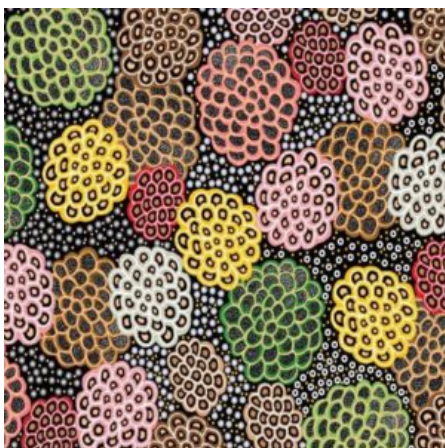

Artikelnummer: AS149

Preis: 10,49 € / ½ lfm

WOMEN DANCING FOR RAIN RED

Herkunft Australien
Material Baumwolle
Flächengewicht 130 g/m²
Breite 110 cm

Artikelnummer: AS147

Preis: 10,49 € / ½ lfm

DANCING FLOWERS BLACK