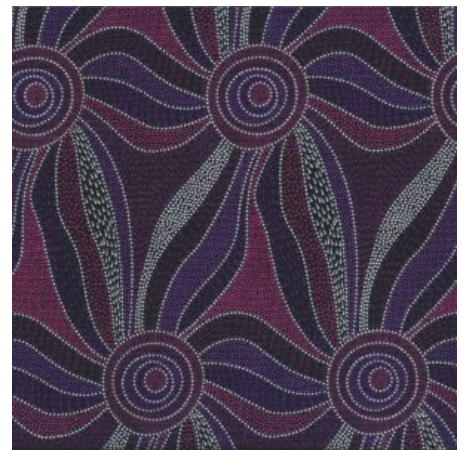

LADIES DANCING WITH WATER PAINTS PURPLE

Herkunft Australien
Material Baumwolle
Flächengewicht 130 g/m²
Breite 110 cm

Artikelnummer: AS155

Preis: 10,49 € / ½ lfm