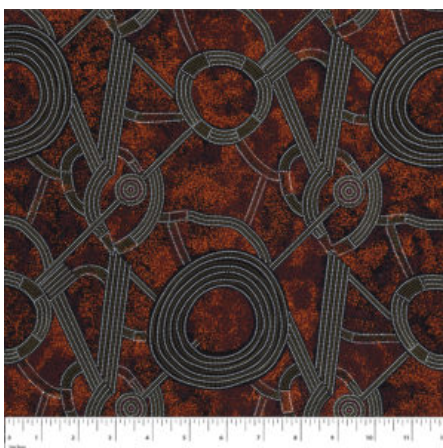

ABORIGINES STOFFE

Baumwollstoffe mit traditionellen Aborigines Designs

BUSH CAMP YELLOW

Herkunft Australien
Material Baumwolle
Flächengewicht 130 g/m²
Breite 110 cm

Artikelnummer: AS190

Preis: 10,49 € / ½ lfm

BUSH PLUM 2 RED

Herkunft Australien
Material Baumwolle
Flächengewicht 130 g/m²
Breite 110 cm

Artikelnummer: AS189

Preis: 10,49 € / ½ lfm

DESERT FLORA PURPLE

Herkunft Australien
Material Baumwolle
Flächengewicht 130 g/m²
Breite 110 cm