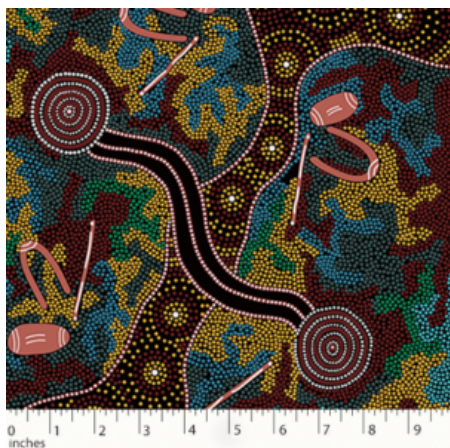

WOMEN DANCING FOR RAIN RED

Herkunft Australien
Material Baumwolle
Flächengewicht 130 g/m²
Breite 110 cm

Artikelnummer: AS147

Preis: 10,49 € / ½ lfm