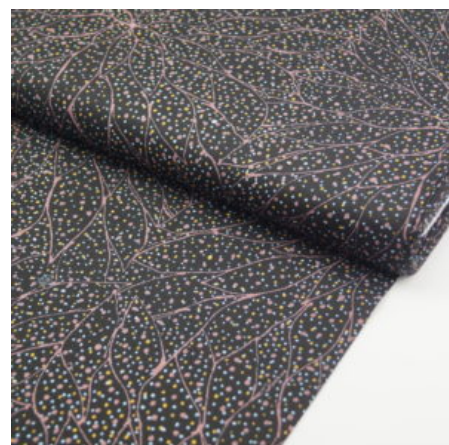

Artikelnummer: AS141

Preis: 10,49 € / ½ lfm

BUSH BERRY ASH

Herkunft Australien
Material Baumwolle
Flächengewicht 130 g/m²
Breite 110 cm

Artikelnummer: AS123

Preis: 10,49 € / ½ lfm

BUSH TUCKER RED

Herkunft Australien
Material Baumwolle
Flächengewicht 130 g/m²
Breite 110 cm

Artikelnummer: AS118

Preis: 10,49 € / ½ lfm

THE FALLEN SEEDS BLACK

Flächengewicht 130 g/m²
Breite 110 cm
Material Baumwolle
Herkunft Australien

Artikelnummer: AS61

Preis: 10,49 € / ½ lfm

SEVEN SISTERS BLACK