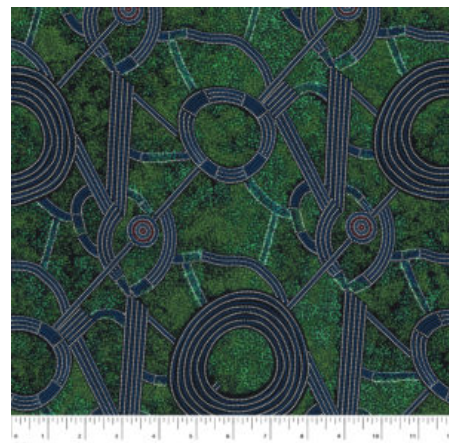

BUSH PLUM 2 EMERALD

Herkunft Australien
Material Baumwolle
Flächengewicht 130 g/m²
Breite 110 cm

Artikelnummer: AS165

Preis: 10,49 € / ½ lfm