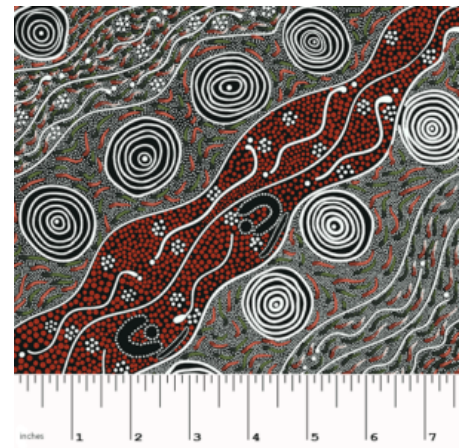

Artikelnummer: AS147

Preis: 10,49 € / ½ lfm

DANCING FLOWERS BLACK

Herkunft Australien
Material Baumwolle
Flächengewicht 130 g/m²
Breite 110 cm

Artikelnummer: AS144

Preis: 10,49 € / ½ lfm

BUSH CAMP RED

Herkunft Australien
Material Baumwolle
Flächengewicht 130 g/m²
Breite 110 cm