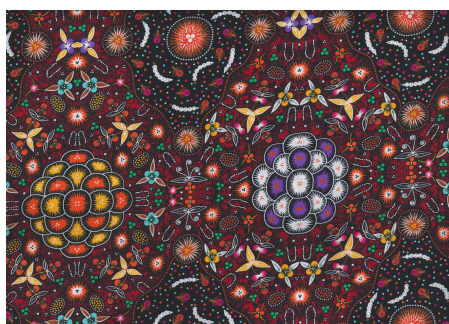

Artikelnummer: AS169

Preis: 10,49 € / ½ lfm

BUSH PLUM 2 EMERALD

Herkunft Australien
Material Baumwolle
Flächengewicht 130 g/m²
Breite 110 cm

Artikelnummer: AS165

Preis: 10,49 € / ½ lfm

BUSH LEMON RED

Herkunft Australien
Material Baumwolle
Flächengewicht 130 g/m²
Breite 110 cm

Artikelnummer: AS163

Preis: 10,49 € / ½ lfm

WOMEN COLLECTING WATER YELLOW

Herkunft Australien
Material Baumwolle
Flächengewicht 130 g/m²
Breite 110 cm

Artikelnummer: AS162

Preis: 10,49 € / ½ lfm

LADIES DANCING WITH WATER PAINTS PURPLE