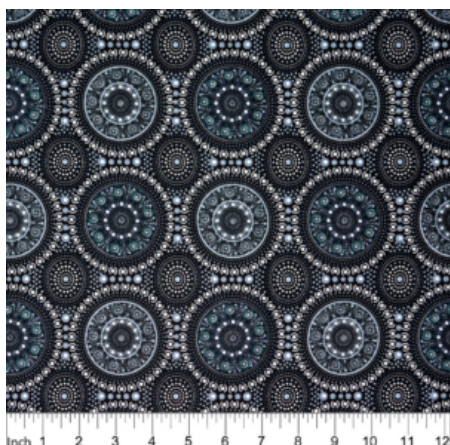

BUSH BERRY ASH

Herkunft Australien
Material Baumwolle
Flächengewicht 130 g/m²
Breite 110 cm

Artikelnummer: AS123

Preis: 10,49 € / ½ lfm