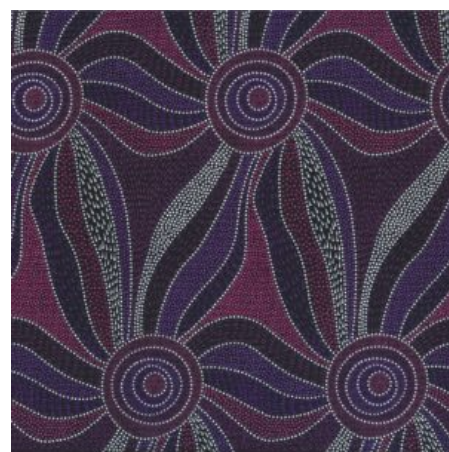

Artikelnummer: AS163

Preis: 10,49 € / ½ lfm

WOMEN COLLECTING WATER YELLOW

Herkunft Australien
Material Baumwolle
Flächengewicht 130 g/m²
Breite 110 cm

Artikelnummer: AS162

Preis: 10,49 € / ½ lfm

LADIES DANCING WITH WATER PAINTS PURPLE

Herkunft Australien
Material Baumwolle
Flächengewicht 130 g/m²
Breite 110 cm

Artikelnummer: AS155

Preis: 10,49 € / ½ lfm

MEETING PLACES BLACK

Herkunft Australien
Material Baumwolle
Flächengewicht 130 g/m²
Breite 110 cm