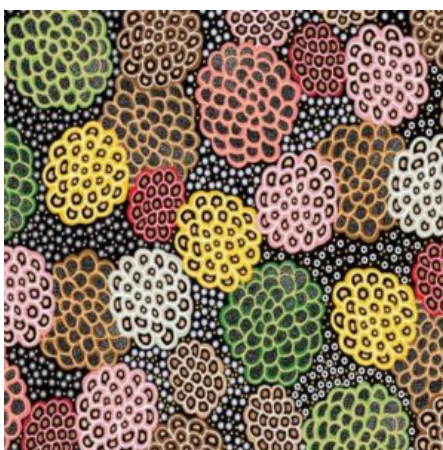

Artikelnummer: AS147

Preis: 10,49 € / ½ lfm

DANCING FLOWERS BLACK

Herkunft Australien
Material Baumwolle
Flächengewicht 130 g/m²
Breite 110 cm

Artikelnummer: AS144

Preis: 10,49 € / ½ lfm

BUSH CAMP RED

Herkunft Australien
Material Baumwolle
Flächengewicht 130 g/m²
Breite 110 cm