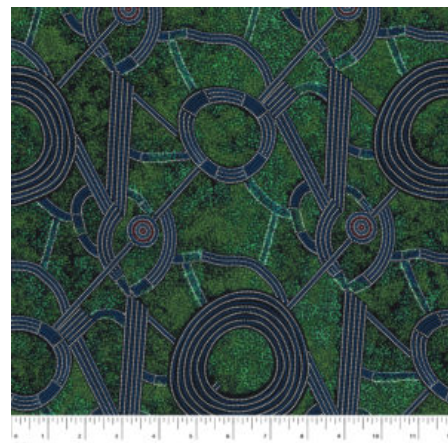

BUSH PLUM 2 EMERALD

Herkunft Australien
Material Baumwolle
Flächengewicht 130 g/m²
Breite 110 cm

Artikelnummer: AS165

Preis: 10,49 € / ½ lfm