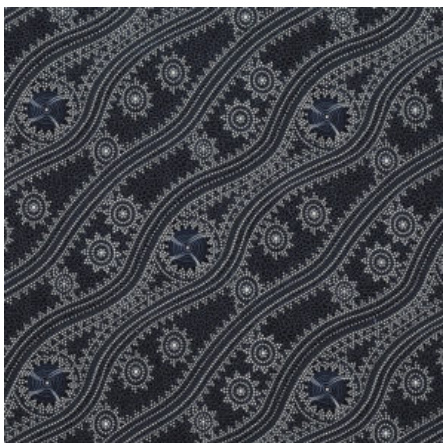

STARS IN THE SKY BLACK

Herkunft Australien
Material Baumwolle
Flächengewicht 130 g/m²
Breite 110 cm

Artikelnummer: AS169

Preis: 10,49 € / ½ lfm