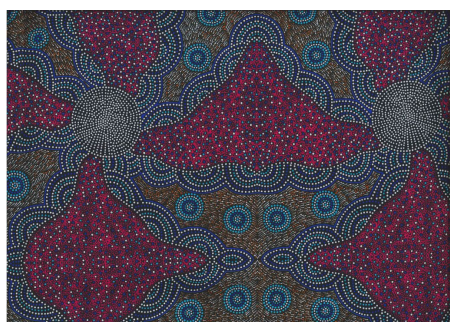

Herkunft Australien
Material Baumwolle
Flächengewicht 130 g/m²
Breite 110 cm

Artikelnummer: AS187
Preis: 10,49 € / ½ lfm

WILD TUCKER WHITE

Herkunft Australien
Material Baumwolle
Flächengewicht 130 g/m²
Breite 110 cm

Artikelnummer: AS185
Preis: 10,49 € / ½ lfm

**KANGAROO IN THE
FOREST BROWN**

Herkunft Australien
Material Baumwolle
Flächengewicht 130 g/m²
Breite 110 cm

Artikelnummer: AS183
Preis: 10,49 € / ½ lfm

**KANGAROO GRASS AND
BUSH WATERHOLE RED**

Herkunft Australien
Material Baumwolle
Flächengewicht 130 g/m²
Breite 110 cm

Artikelnummer: AS182
Preis: 10,49 € / ½ lfm

**WILD BUSH FLOWERS
BLACK**

Herkunft Australien
Material Baumwolle
Flächengewicht 130 g/m²
Breite 110 cm