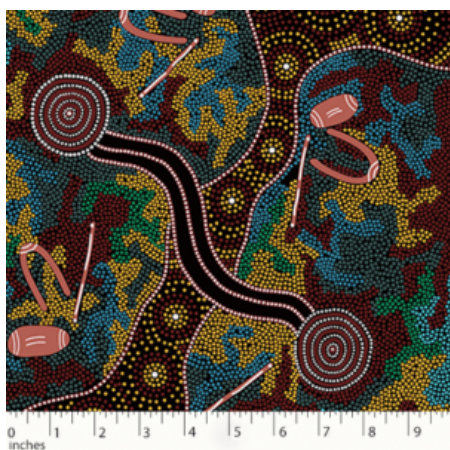

WOMEN DANCING FOR RAIN RED

Herkunft Australien
Material Baumwolle
Flächengewicht 130 g/m²
Breite 110 cm

Artikelnummer: AS147

Preis: 10,49 € / ½ lfm