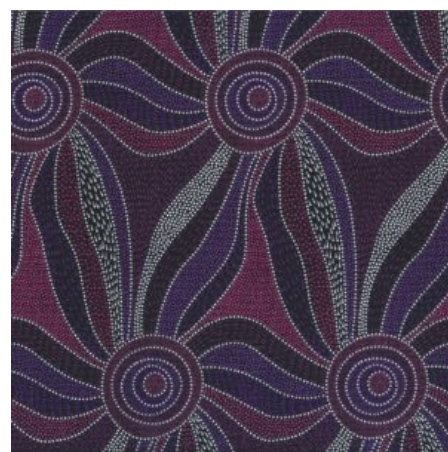

Artikelnummer: AS163

Preis: 10,49 € / ½ lfm

WOMEN COLLECTING WATER YELLOW

Herkunft Australien
Material Baumwolle
Flächengewicht 130 g/m²
Breite 110 cm

Artikelnummer: AS162

Preis: 10,49 € / ½ lfm

LADIES DANCING WITH WATER PAINTS PURPLE