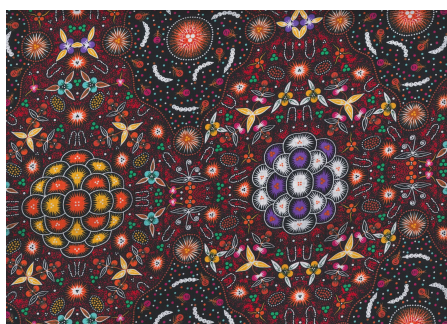

Artikelnummer: AS169

Preis: 10,49 € / ½ lfm

BUSH PLUM 2 EMERALD

Herkunft Australien
Material Baumwolle
Flächengewicht 130 g/m²
Breite 110 cm

Artikelnummer: AS165

Preis: 10,49 € / ½ lfm

BUSH LEMON RED

Herkunft Australien
Material Baumwolle
Flächengewicht 130 g/m²
Breite 110 cm