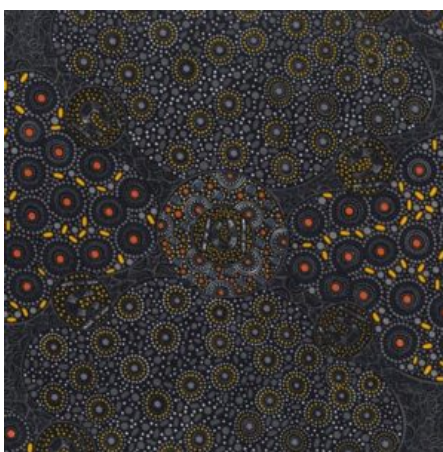

WOMEN COLLECTING WATER YELLOW

Herkunft Australien
Material Baumwolle
Flächengewicht 130 g/m²
Breite 110 cm

Artikelnummer: AS162

Preis: 10,49 € / ½ lfm