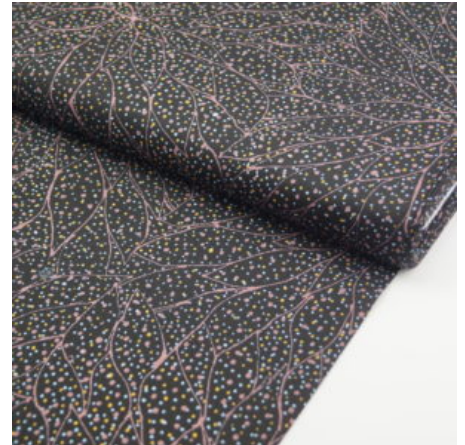

Artikelnummer: AS141

Preis: 10,49 € / ½ lfm

BUSH BERRY ASH

Herkunft Australien
Material Baumwolle
Flächengewicht 130 g/m²
Breite 110 cm

Artikelnummer: AS123

Preis: 10,49 € / ½ lfm

BUSH TUCKER RED

Herkunft Australien
Material Baumwolle
Flächengewicht 130 g/m²
Breite 110 cm

Artikelnummer: AS118

Preis: 10,49 € / ½ lfm

THE FALLEN SEEDS BLACK

Flächengewicht 130 g/m²
Breite 110 cm
Material Baumwolle
Herkunft Australien

Artikelnummer: AS61

Preis: 10,49 € / ½ lfm

SEVEN SISTERS BLACK