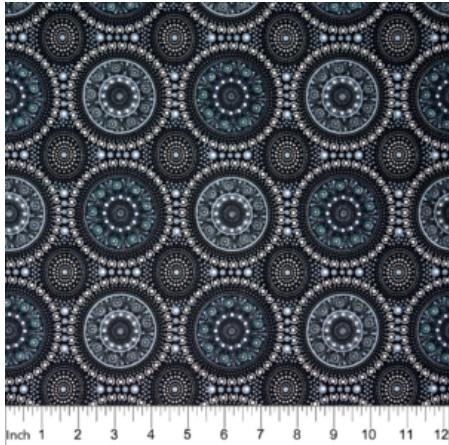

BUSH BERRY ASH

Herkunft Australien
Material Baumwolle
Flächengewicht 130 g/m²
Breite 110 cm

Artikelnummer: AS123

Preis: 10,49 € / ½ lfm