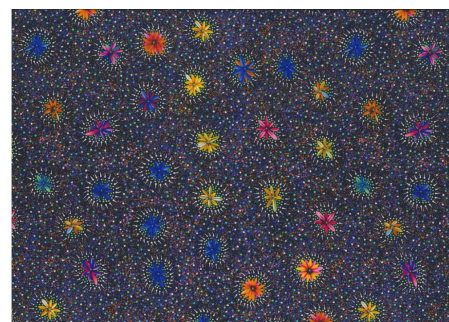

Herkunft Australien
Material Baumwolle
Flächengewicht 130 g/m²
Breite 110 cm

Artikelnummer: AS187
Preis: 10,49 € / ½ lfm

WILD TUCKER WHITE

Herkunft Australien
Material Baumwolle
Flächengewicht 130 g/m²
Breite 110 cm

Artikelnummer: AS185
Preis: 10,49 € / ½ lfm

**KANGAROO IN THE
FOREST BROWN**

Herkunft Australien
Material Baumwolle
Flächengewicht 130 g/m²
Breite 110 cm

Artikelnummer: AS183
Preis: 10,49 € / ½ lfm

**KANGAROO GRASS AND
BUSH WATERHOLE RED**