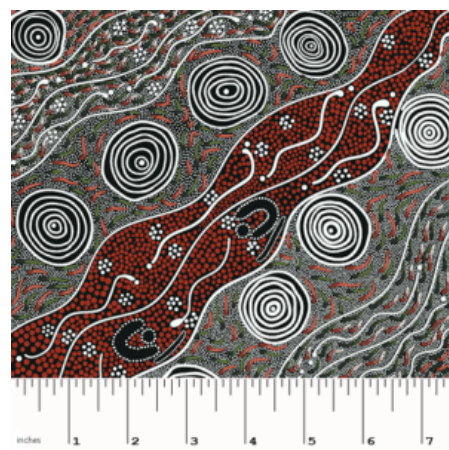

Artikelnummer: AS147

Preis: 10,49 € / ½ lfm

DANCING FLOWERS BLACK

Herkunft Australien
Material Baumwolle
Flächengewicht 130 g/m²
Breite 110 cm

Artikelnummer: AS144

Preis: 10,49 € / ½ lfm

BUSH CAMP RED

Herkunft Australien
Material Baumwolle
Flächengewicht 130 g/m²
Breite 110 cm