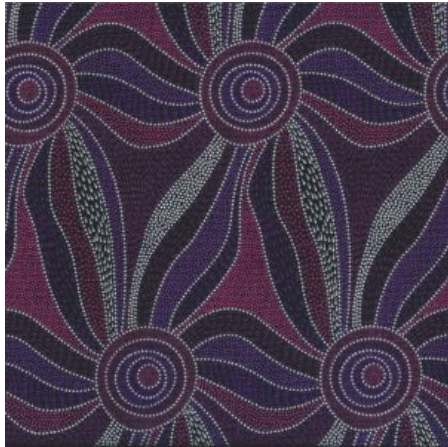

Herkunft Australien
Material Baumwolle
Flächengewicht 130 g/m²
Breite 110 cm

Artikelnummer: AS162

Preis: 10,49 € / ½ lfm

STELLA BLACK

Herkunft Australien
Material Baumwolle
Flächengewicht 130 g/m²
Breite 110 cm

Artikelnummer: AS160

Preis: 10,49 € / ½ lfm

LADIES DANCING WITH WATER PAINTS PURPLE

Herkunft Australien
Material Baumwolle
Flächengewicht 130 g/m²
Breite 110 cm

Artikelnummer: AS155

Preis: 10,49 € / ½ lfm

MEETING PLACES BLACK