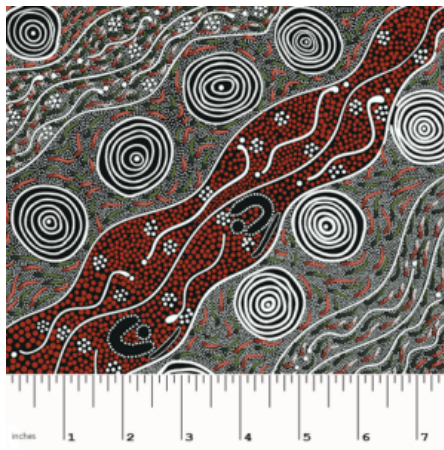

Artikelnummer: AS147

Preis: 10,49 € / ½ lfm

DANCING FLOWERS BLACK

Herkunft Australien
Material Baumwolle
Flächengewicht 130 g/m²
Breite 110 cm

Artikelnummer: AS144

Preis: 10,49 € / ½ lfm

BUSH CAMP RED

Herkunft Australien
Material Baumwolle
Flächengewicht 130 g/m²
Breite 110 cm