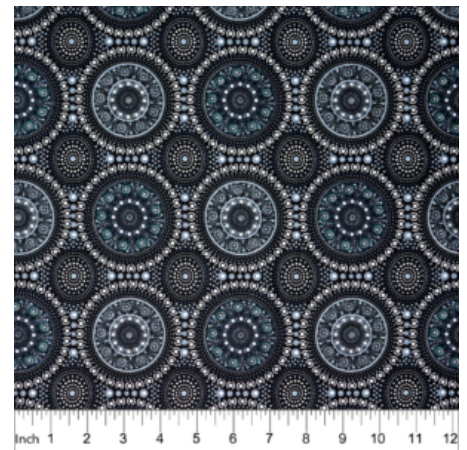

BUSH BERRY ASH

Herkunft Australien
Material Baumwolle
Flächengewicht 130 g/m²
Breite 110 cm

Artikelnummer: AS123

Preis: 10,49 € / ½ lfm