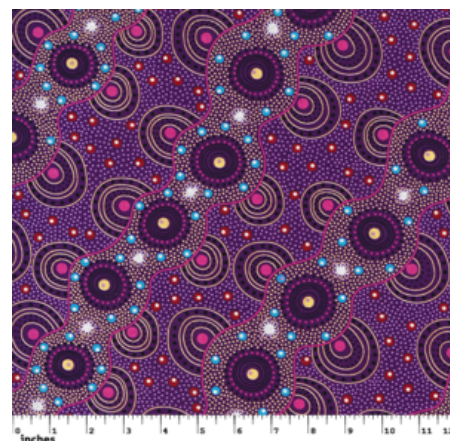

BUSH DREAMINGS OF UTOPIA PURPLE

Herkunft Australien
Material Baumwolle
Flächengewicht 130 g/m²
Breite 110 cm

Artikelnummer: AS197

Preis: 10,99 € / ½ lfm