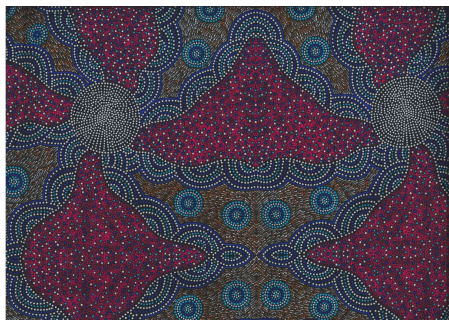

Herkunft Australien
Material Baumwolle
Flächengewicht 130 g/m²
Breite 110 cm

Artikelnummer: AS185

Preis: 10,99 € / ½ lfm

KANGAROO IN THE FOREST BROWN

Herkunft Australien
Material Baumwolle
Flächengewicht 130 g/m²
Breite 110 cm

Artikelnummer: AS183

Preis: 10,99 € / ½ lfm

KANGAROO GRASS AND BUSH WATERHOLE RED

Herkunft Australien
Material Baumwolle
Flächengewicht 130 g/m²
Breite 110 cm

Artikelnummer: AS182

Preis: 10,99 € / ½ lfm

WILD BUSH FLOWERS BLACK