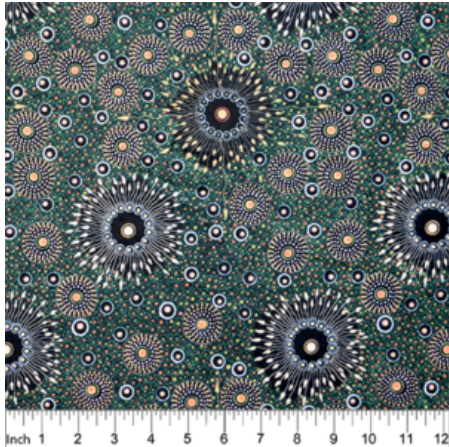

ONION DREAMING FOREST GREEN

Herkunft Australien
Material Baumwolle
Flächengewicht 130 g/m²
Breite 110 cm

Artikelnummer: AS187

Preis: 10,99 € / ½ lfm