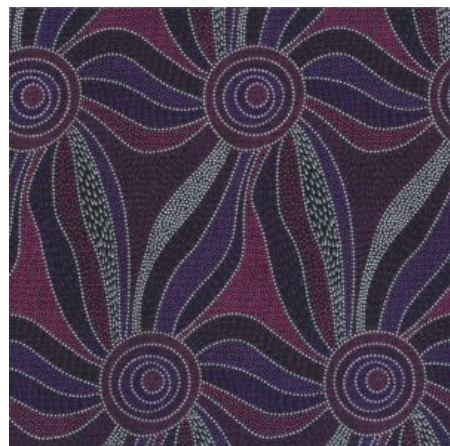

**LADIES DANCING WITH
WATER PAINTS PURPLE**

Herkunft Australien
Material Baumwolle
Flächengewicht 130 g/m²
Breite 110 cm

Artikelnummer: AS155
Preis: 10,99 € / ½ lfm