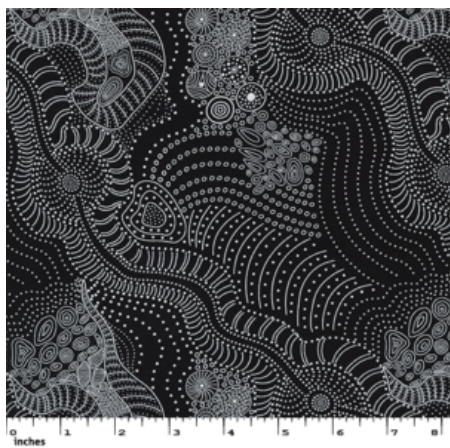

Artikelnummer: AS147

Preis: 10,99 € / ½ lfm

DANCING FLOWERS BLACK

Herkunft Australien
Material Baumwolle
Flächengewicht 130 g/m²
Breite 110 cm

Artikelnummer: AS144

Preis: 10,99 € / ½ lfm

DREAMTIME RIVER BED BLACK