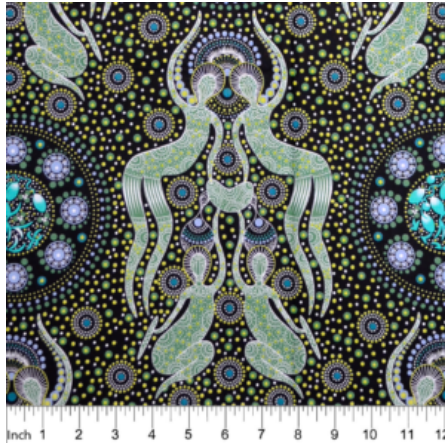

Artikelnummer: AS177

Preis: 10,99 € / ½ lfm

DROPPING SEEDS BLACK

Herkunft Australien
Material Baumwolle
Flächengewicht 130 g/m²
Breite 110 cm

Artikelnummer: AS176

Preis: 10,99 € / ½ lfm

WOMEN COLLECTING BUSH FOOD GREEN