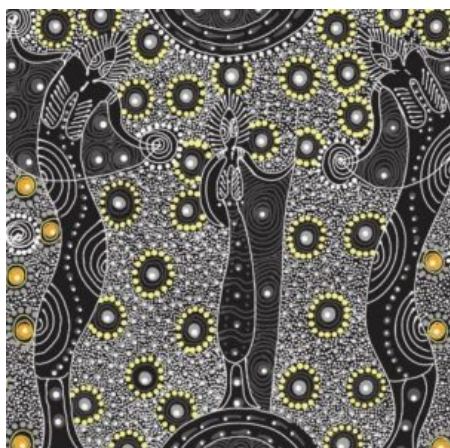

DANCING SPIRIT BLACK

Herkunft Australien
Material Baumwolle
Flächengewicht 130 g/m²
Breite 110 cm

Artikelnummer: AS149

Preis: 10,99 € / ½ lfm