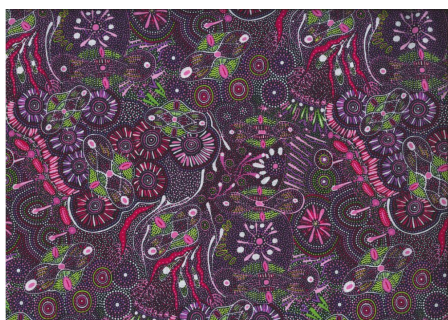

ABORIGINES STOFFE

Baumwollstoffe mit traditionellen Aborigines Designs

BUSH TUCKER AFTER RAIN IN NT PURPLE

Herkunft Australien
Material Baumwolle
Flächengewicht 130 g/m²
Breite 110 cm

Artikelnummer: AS199