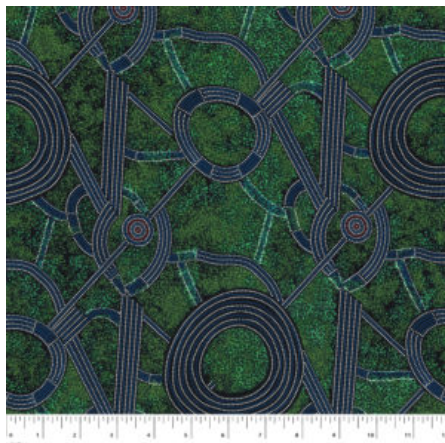

Artikelnummer: AS169

Preis: 10,99 € / ½ lfm

BODY PAINTING 2 BLUE

Herkunft Australien
Material Baumwolle
Flächengewicht 130 g/m²
Breite 110 cm

Artikelnummer: AS167

Preis: 10,99 € / ½ lfm

BUSH PLUM 2 EMERALD

Herkunft Australien
Material Baumwolle
Flächengewicht 130 g/m²
Breite 110 cm