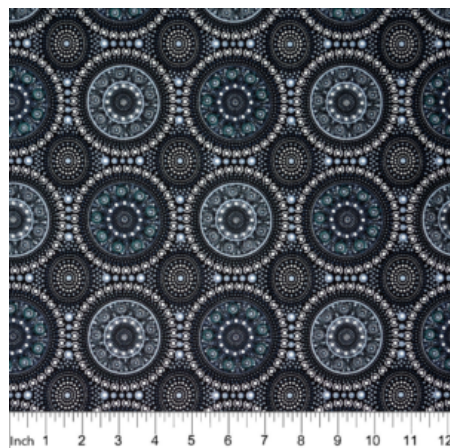

BUSH BERRY ASH

Herkunft Australien
Material Baumwolle
Flächengewicht 130 g/m²
Breite 110 cm

Artikelnummer: AS123

Preis: 10,99 € / ½ lfm