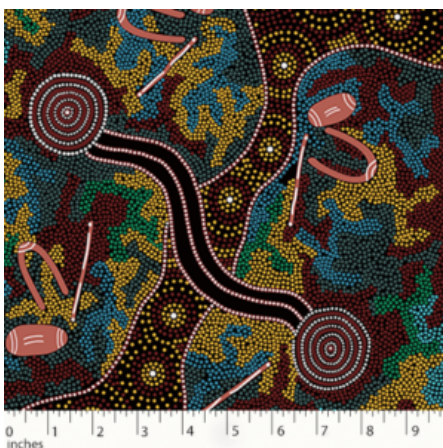

WOMEN DANCING FOR RAIN RED

Herkunft Australien
Material Baumwolle
Flächengewicht 130 g/m²
Breite 110 cm

Artikelnummer: AS147

Preis: 10,99 € / ½ lfm