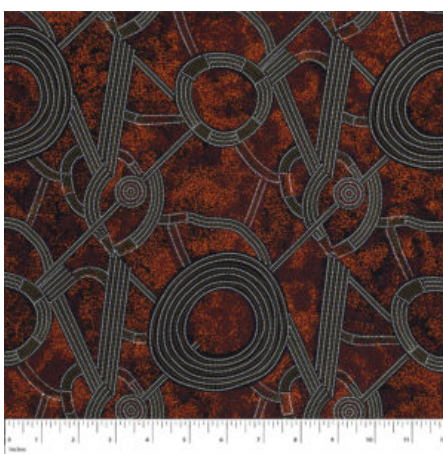

Herkunft Australien
Material Baumwolle
Flächengewicht 130 g/m²
Breite 110 cm

Artikelnummer: AS195

Preis: 10,99 € / ½ lfm

ALURA SEED DREAMING 2 GOLD

Herkunft Australien
Material Baumwolle
Flächengewicht 130 g/m²
Breite 110 cm

Artikelnummer: AS193

Preis: 10,99 € / ½ lfm

BUSH PLUM 2 RED

Herkunft Australien
Material Baumwolle
Flächengewicht 130 g/m²
Breite 110 cm

Artikelnummer: AS189

Preis: 10,99 € / ½ lfm

DESERT FLORA PURPLE

Herkunft Australien
Material Baumwolle
Flächengewicht 130 g/m²
Breite 110 cm