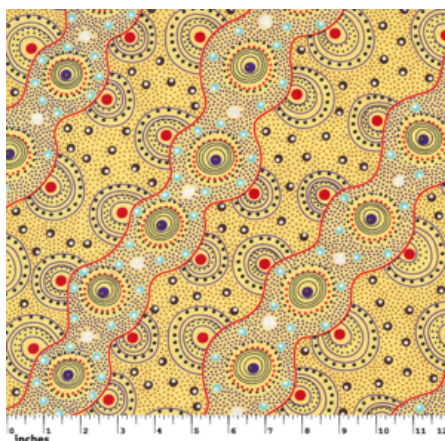

BUSH DREAMINGS OF UTOPIA YELLOW

Herkunft Australien
Material Baumwolle
Flächengewicht 130 g/m²
Breite 110 cm

Artikelnummer: AS198

Preis: 10,99 € / ½ lfm