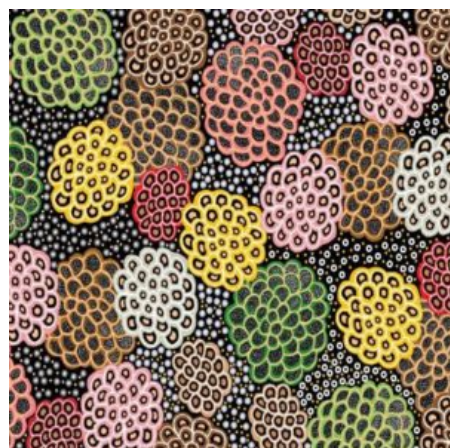

Artikelnummer: AS147

Preis: 10,99 € / ½ lfm

DANCING FLOWERS BLACK

Herkunft Australien
Material Baumwolle
Flächengewicht 130 g/m²
Breite 110 cm

Artikelnummer: AS144

Preis: 10,99 € / ½ lfm

DREAMTIME RIVER BED BLACK