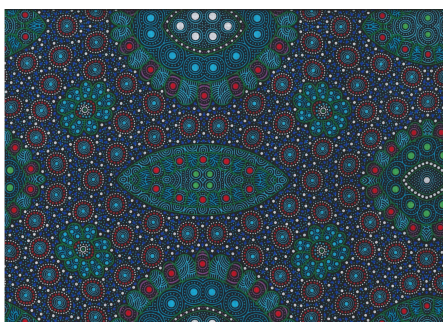

Herkunft Australien
Material Baumwolle
Flächengewicht 130 g/m²
Breite 110 cm

Artikelnummer: AS197

Preis: 10,99 € / ½ lfm

WOMEN DANCING BLUE

Herkunft Australien
Material Baumwolle
Flächengewicht 130 g/m²
Breite 110 cm

Artikelnummer: AS196

Preis: 10,99 € / ½ lfm

ALURA SEED DREAMING 2 PURPLE

Herkunft Australien
Material Baumwolle
Flächengewicht 130 g/m²
Breite 110 cm

Artikelnummer: AS194

Preis: 10,99 € / ½ lfm

WOMEN DANCING YELLOW