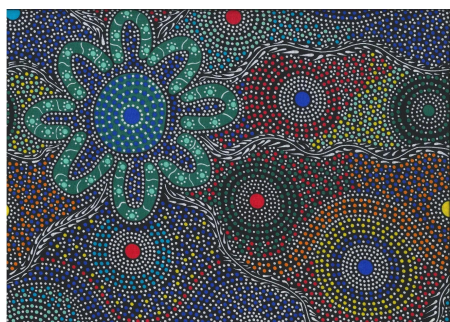

ABORIGINES STOFFE

Baumwollstoffe mit traditionellen Aborigines Designs

BUSH TUCKER AFTER RAIN IN NT PURPLE

Herkunft Australien
Material Baumwolle
Flächengewicht 130 g/m²
Breite 110 cm

Artikelnummer: AS199

Preis: 10,99 € / ½ lfm

BUSH DREAMINGS OF UTOPIA YELLOW

Herkunft Australien
Material Baumwolle
Flächengewicht 130 g/m²
Breite 110 cm

Artikelnummer: AS198

Preis: 10,99 € / ½ lfm

BUSH DREAMINGS OF UTOPIA PURPLE

Herkunft Australien
Material Baumwolle
Flächengewicht 130 g/m²
Breite 110 cm

Artikelnummer: AS197

Preis: 10,99 € / ½ lfm

WOMEN DANCING BLUE

Herkunft Australien
Material Baumwolle
Flächengewicht 130 g/m²
Breite 110 cm