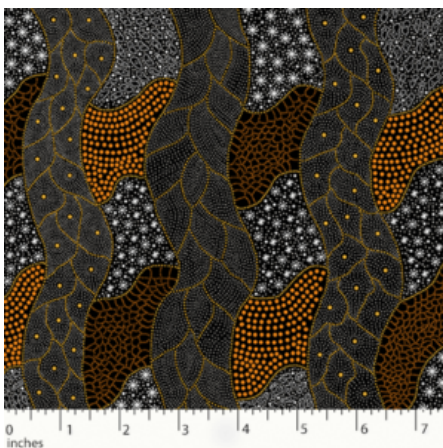

WILD FLOWERS DREAMING YELLOW

Herkunft Australien
Material Baumwolle
Flächengewicht 130 g/m²
Breite 110 cm

Artikelnummer: AS126

Preis: 10,99 € / ½ lfm