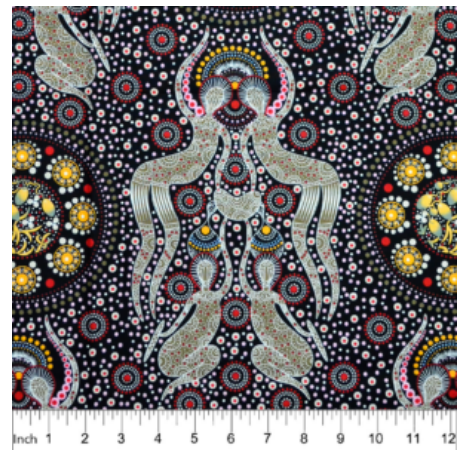

WOMEN COLLECTING BUSH FOOD BROWN

Herkunft Australien
Material Baumwolle
Flächengewicht 130 g/m²
Breite 110 cm

Artikelnummer: AS177

Preis: 10,99 € / ½ lfm