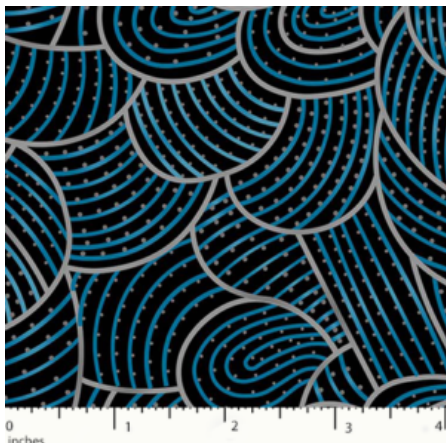

Herkunft Australien
Material Baumwolle
Flächengewicht 130 g/m²
Breite 110 cm

Artikelnummer: AS171

Preis: 10,99 € / ½ lfm

STARS IN THE SKY BLACK

Herkunft Australien
Material Baumwolle
Flächengewicht 130 g/m²
Breite 110 cm

Artikelnummer: AS169

Preis: 10,99 € / ½ lfm

BODY PAINTING 2 BLUE

Herkunft Australien
Material Baumwolle
Flächengewicht 130 g/m²
Breite 110 cm

Artikelnummer: AS167

Preis: 10,99 € / ½ lfm

BUSH PLUM 2 EMERALD

Herkunft Australien
Material Baumwolle
Flächengewicht 130 g/m²
Breite 110 cm