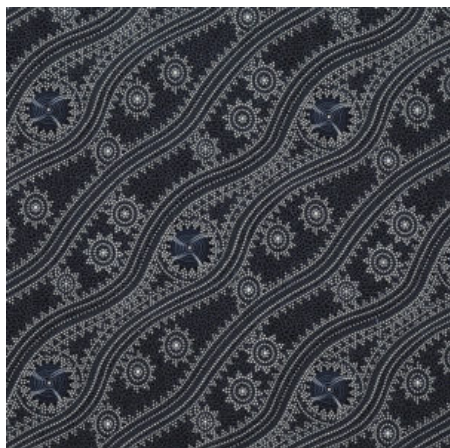

### DROPPING SEEDS BLACK

Herkunft Australien  
Material Baumwolle  
Flächengewicht 130 g/m<sup>2</sup>  
Breite 110 cm

Artikelnummer: AS176

Preis: 10,49 € / ½ lfm

### BUSH WORM BLUE

Herkunft Australien  
Material Baumwolle  
Flächengewicht 130 g/m<sup>2</sup>  
Breite 110 cm

Artikelnummer: AS175

Preis: 10,49 € / ½ lfm

**STARS IN THE SKY  
BLACK**

Herkunft Australien  
Material Baumwolle  
Flächengewicht 130 g/m<sup>2</sup>  
Breite 110 cm