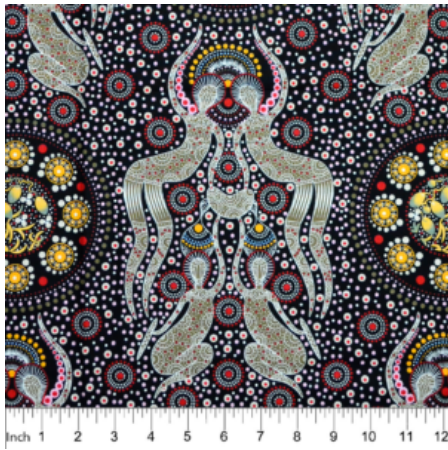

### WILD TUCKER WHITE

Herkunft Australien  
Material Baumwolle  
Flächengewicht 130 g/m<sup>2</sup>  
Breite 110 cm

Artikelnummer: AS185

Preis: 10,49 € / ½ lfm

### KANGAROO GRASS AND BUSH WATERHOLE RED

Herkunft Australien  
Material Baumwolle  
Flächengewicht 130 g/m<sup>2</sup>  
Breite 110 cm

Artikelnummer: AS182

Preis: 10,49 € / ½ lfm

### WILD BUSH FLOWERS BLACK

Herkunft Australien  
Material Baumwolle  
Flächengewicht 130 g/m<sup>2</sup>  
Breite 110 cm

Artikelnummer: AS181

Preis: 10,49 € / ½ lfm