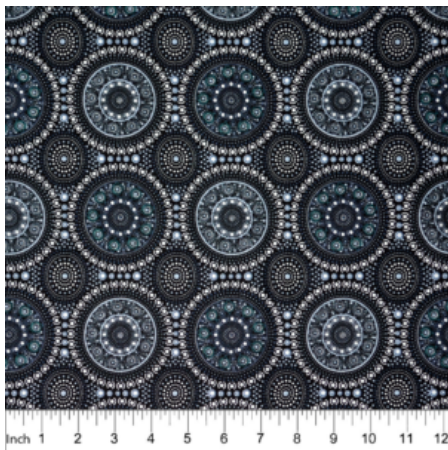

BUSH BERRY ASH

Herkunft Australien
Material Baumwolle
Flächengewicht 130 g/m²
Breite 110 cm

Artikelnummer: AS123

Preis: 10,49 € / ½ lfm