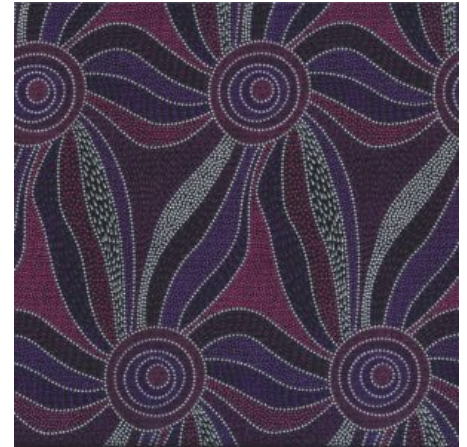

**LADIES DANCING WITH
WATER PAINTS PURPLE**

Herkunft Australien
Material Baumwolle
Flächengewicht 130 g/m²
Breite 110 cm

Artikelnummer: AS155

Preis: 10,49 € / ½ lfm