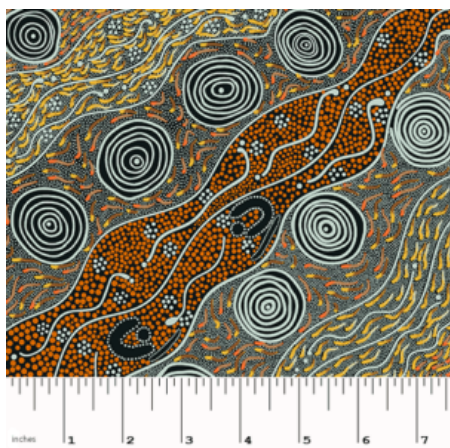

BUSH CAMP YELLOW

Herkunft Australien
Material Baumwolle
Flächengewicht 130 g/m²
Breite 110 cm

Artikelnummer: AS190

Preis: 10,49 € / ½ lfm

BUSH PLUM 2 RED

Herkunft Australien
Material Baumwolle
Flächengewicht 130 g/m²
Breite 110 cm

Artikelnummer: AS189

Preis: 10,49 € / ½ lfm

BUSH BERRY ECRU

Herkunft Australien
Material Baumwolle
Flächengewicht 130 g/m²
Breite 110 cm

Artikelnummer: AS186

Preis: 10,49 € / ½ lfm

WILD TUCKER WHITE

Herkunft Australien
Material Baumwolle
Flächengewicht 130 g/m²
Breite 110 cm