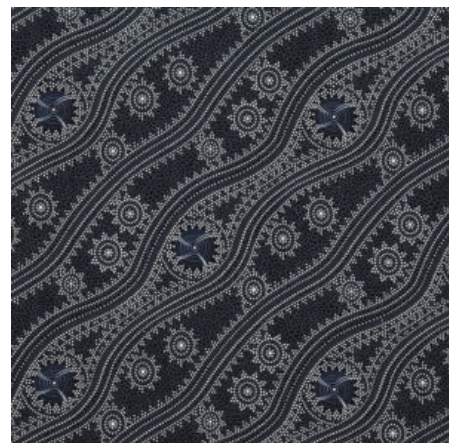

STARS IN THE SKY BLACK

Herkunft Australien
Material Baumwolle
Flächengewicht 130 g/m²
Breite 110 cm

Artikelnummer: AS169

Preis: 10,99 € / ½ lfm