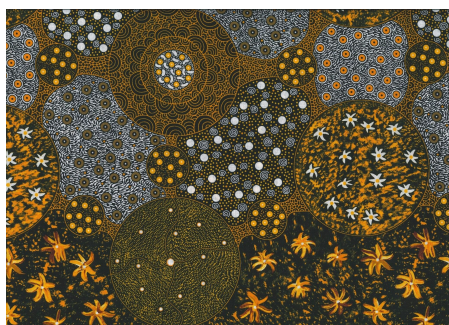

WILD BUSH TOMATO & APPLE BLACK GOLD

Herkunft Australien
Material Baumwolle
Flächengewicht 130 g/m²
Breite 110 cm

Artikelnummer: AS207

Preis: 10,99 € / ½ lfm

KANGAROO PATH BLUE

Herkunft Australien
Material Baumwolle
Flächengewicht 130 g/m²
Breite 110 cm