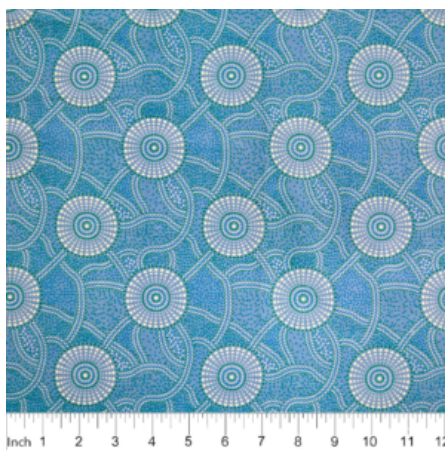

WILD BUSH TOMATO & APPLE BLACK GOLD

Herkunft Australien
Material Baumwolle
Flächengewicht 130 g/m²
Breite 110 cm

Artikelnummer: AS207

Preis: 10,99 € / ½ lfm

KANGAROO PATH BLUE

Herkunft Australien
Material Baumwolle
Flächengewicht 130 g/m²
Breite 110 cm