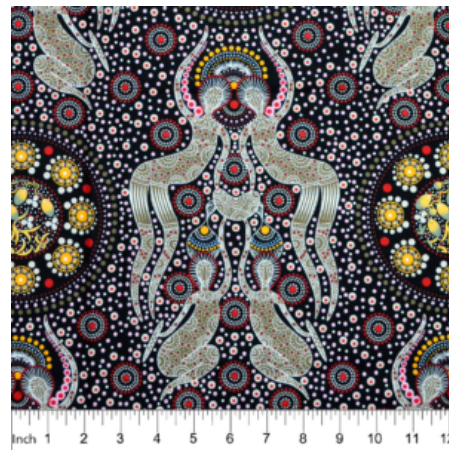

WOMEN COLLECTING BUSH FOOD BROWN

Herkunft Australien
Material Baumwolle
Flächengewicht 130 g/m²
Breite 110 cm

Artikelnummer: AS177

Preis: 10,99 € / ½ lfm