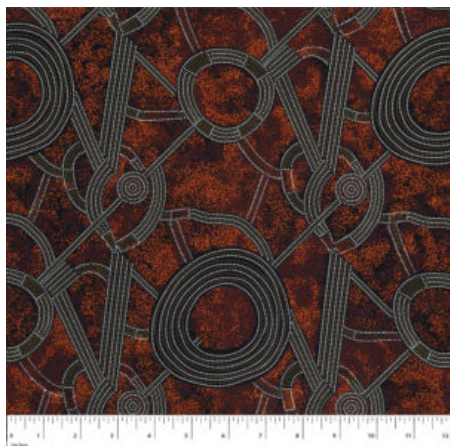

Artikelnummer: AS201

Preis: 10,99 € / ½ lfm

KANGAROO RIVER CAMP INK

Herkunft Australien
Material Baumwolle
Flächengewicht 130 g/m²
Breite 110 cm

Artikelnummer: AS200

Preis: 10,99 € / ½ lfm

BUSH PLUM 2 RED

Herkunft Australien
Material Baumwolle
Flächengewicht 130 g/m²
Breite 110 cm

Artikelnummer: AS189

Preis: 10,99 € / ½ lfm

BUSH BERRY ECRU

Herkunft Australien
Material Baumwolle
Flächengewicht 130 g/m²
Breite 110 cm

Artikelnummer: AS186

Preis: 10,99 € / ½ lfm

BUSH TUCKER WHITE

Herkunft Australien
Material Baumwolle
Flächengewicht 130 g/m²
Breite 110 cm