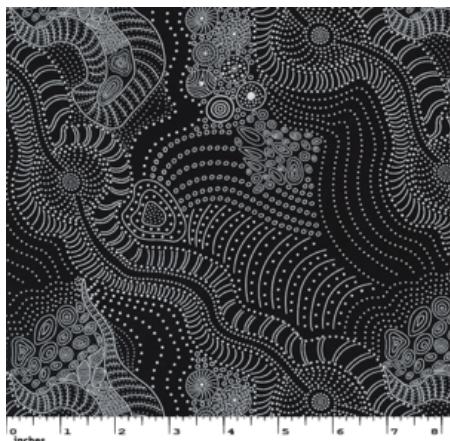

Artikelnummer: AS161

Preis: 10,99 € / ½ lfm

LADIES DANCING WITH WATER PAINTS PURPLE

Herkunft Australien
Material Baumwolle
Flächengewicht 130 g/m²
Breite 110 cm

Artikelnummer: AS155

Preis: 10,99 € / ½ lfm

WRENS & EUCALYPTUS MAUVE

Herkunft Australien
Material Baumwolle
Flächengewicht 130 g/m²
Breite 110 cm

Artikelnummer: AS145

Preis: 10,99 € / ½ lfm

DREAMTIME RIVER BED BLACK

Herkunft Australien
Material Baumwolle
Flächengewicht 130 g/m²
Breite 110 cm