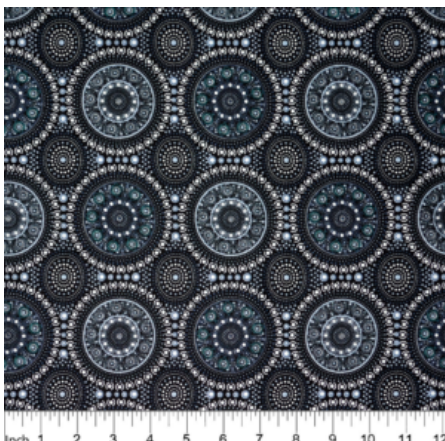

BUSH BERRY ASH

Herkunft Australien
Material Baumwolle
Flächengewicht 130 g/m²
Breite 110 cm

Artikelnummer: AS123

Preis: 10,99 € / ½ lfm