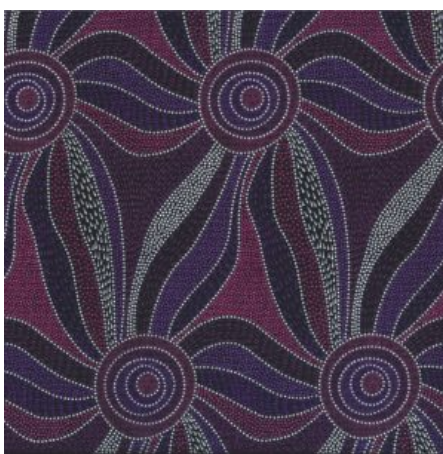

LADIES DANCING WITH WATER PAINTS PURPLE

Herkunft Australien
Material Baumwolle
Flächengewicht 130 g/m²
Breite 110 cm

Artikelnummer: AS155

Preis: 10,99 € / ½ lfm