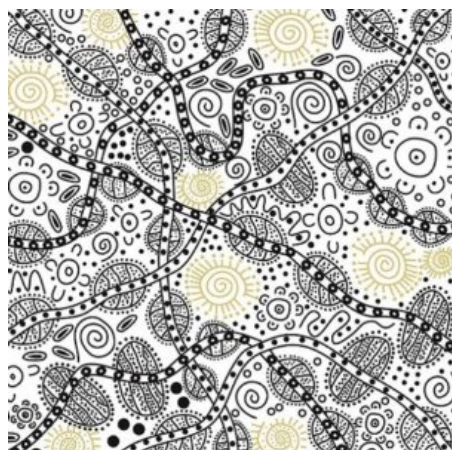

BUSH CAMP YELLOW

Herkunft Australien
Material Baumwolle
Flächengewicht 130 g/m²
Breite 110 cm

Artikelnummer: AS190

Preis: 10,49 € / ½ lfm

BUSH PLUM 2 RED

Herkunft Australien
Material Baumwolle
Flächengewicht 130 g/m²
Breite 110 cm

Artikelnummer: AS189

Preis: 10,49 € / ½ lfm

BUSH BERRY ECRU

Herkunft Australien
Material Baumwolle
Flächengewicht 130 g/m²
Breite 110 cm

Artikelnummer: AS186

Preis: 10,49 € / ½ lfm

WILD TUCKER WHITE

Herkunft Australien
Material Baumwolle
Flächengewicht 130 g/m²
Breite 110 cm

Artikelnummer: AS185

Preis: 10,49 € / ½ lfm

KANGAROO GRASS AND BUSH WATERHOLE RED

Herkunft Australien
Material Baumwolle
Flächengewicht 130 g/m²
Breite 110 cm

Artikelnummer: AS182

Preis: 10,49 € / ½ lfm

WILD BUSH FLOWERS BLACK